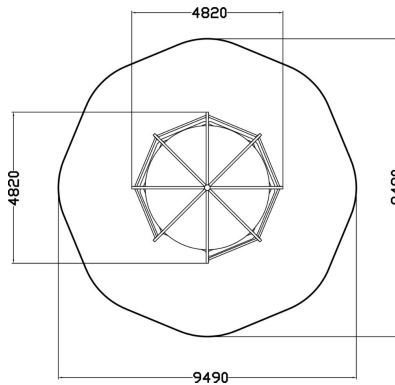

Play Planetarium on kestävä uniikki leikkiväline ja oppimisympäristö johon mahtuu kerralla vaikka koko luokka! Kupolinmuotoinen monitoimiväline koostuu kahdeksasta osasta joissa on erilaisia kiipeilytoimintoja kuten verkkoja, tikkaita ja kiipeilyseiniä. Play Planetariumissa voidaan tutkia yöllistä taivasta päivälläkin, sillä tähtikuviot toistuvat tarkasti kupolin sisällä. Auringonvalo paistaa kupolissa olevien reikien, eli tähtien läpi, ja siten luo kimaltelevat tähtikuviot kupolin kattoon. Lapset voivat oppia tunnistamaan eri tähtikuviota ja harjoitella navigointia tähtien avulla. Kupolin päällä voi kiipeillä, joka myös edistää todistetusti oppimista. Monipuolinen ja jännittävä leikkiväline sopii hyvin niin koulun pihoihin kuin julkisiin puistoihin.

Ikäryhmä	1+
Käyttäjien määrä	49
Tuotteen pituus, mm	4820
Tuotteen leveys, mm	4820
Tuotteen korkeus, mm	2760
Turva-alue, m <sup>2</sup>	44.9
Putoamistila, m <sup>2</sup>	61.3
Tilantarve korkeus, mm	4500
Max.putoamiskorkeus, mm	2400
Turvallisuustiedot	EN 1176-1 TÜV
Asennusaika (1 hlö), h	28
Puosat	
Metalliosat	
Seinien ja HPL osien väri	
Köydet	