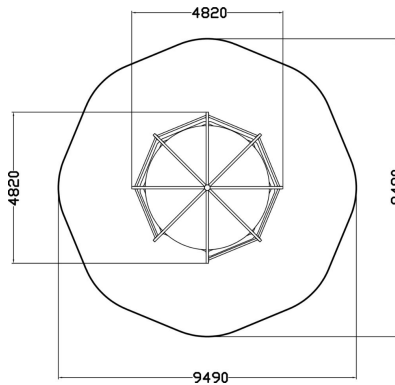

Play Planetarium on kestävä uniikki leikkiväline ja oppimisympäristö johon mahtuu kerralla vaikka koko luokka! Kupolinmuotoinen monitoimiväline koostuu kahdeksasta osasta joissa on erilaisia kiipeilytoimintoja kuten verkkoja, tikkaita ja kiipeilyseiniä. Play Planetariumissa voidaan tutkia yöllistä taivasta päivälläkin, sillä tähtikuviot toistuvat tarkasti kupolin sisällä. Auringonvalo paistaa kupolissa olevien reikiin, eli tähtien läpi, ja siten luo kimaltelevat tähtikuviot kupolin kattoon. Lapset voivat oppia tunnistamaan eri tähtikuviota ja harjoitella navigointia tähtien avulla. Kupolin päällä voi kiipeillä, joka myös edistää todistetusti oppimista. Monipuolinen ja jännittävä leikkiväline sopii hyvin niin koulun piholle kuin julkisiin puistoihin.

Ikäryhmä	1+
Käyttäjien määrä	49
Tuotteen pituus, mm	4820
Tuotteen leveys, mm	4820
Tuotteen korkeus, mm	2760
Turva-alue, m <sup>2</sup>	44.9
Putoamistila, m <sup>2</sup>	61.3
Tilantarve korkeus, mm	4500
Max.putoamiskorkeus, mm	2400
Turvallisuustiedot	EN 1176-1 TÜV
Asennusaika (1 hlö), h	28
Puosien väri	
Metalliosien väri	
Seinien ja HPL osien väri	
Köysien väri	