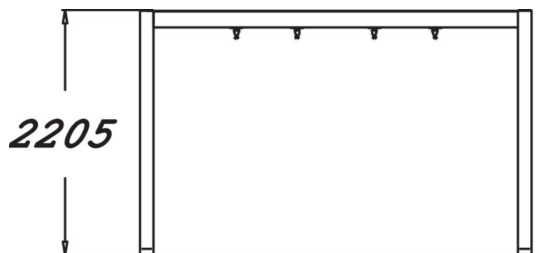

Elegantti keinuteline kahdelle keinuistuimelle. Keinuteline on kokonaan metallia. Korkeus 2,205 mm, ketju 160 cm.

Ikäryhmä	1+
Käyttäjien määrä	2
Tuotteen pituus, mm	195
Tuotteen leveys, mm	3550
Tuotteen korkeus, mm	2205
Turva-alue, m <sup>2</sup>	23.3
Tilantarve korkeus, mm	2700
Max.putoamiskorkeus, mm	1200
Turvallisuustiedot	EN 1176-1, 2 TÜV
Asennusaika (1 hlö), h	8
Perustusvaihtoehdot	Syväperustus Pintaperustus
Metalliosat	