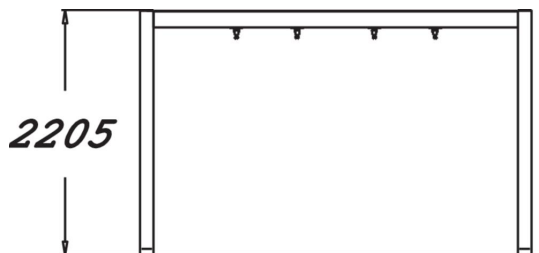

Elegantti keinuteline kahdelle keinuistuimelle. Keinuteline on kokonaan metallia. Korkeus 2,205 mm, ketju 160 cm.

Ikäryhmä	1+
Käyttäjien määrä	2
Tuotteen pituus, mm	195
Tuotteen leveys, mm	3550
Tuotteen korkeus, mm	2205
Turva-alue, m ²	23.3
Tilantarve korkeus, mm	2700
Max.putoamiskorkeus, mm	1200
Turvallisuustiedot	EN 1176-1, 2 TÜV
Asennusaika (1 hlö), h	8
Perustusvaihtoehdot	deep_mounting surface_mounting
Metalliosat	