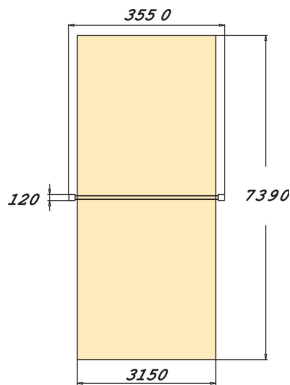

Elegantti keinuteline kahdelle keinuistuimelle. Keinuteline on kokonaan metallia. Korkeus 2,205 mm, ketju 160 cm.

Ikäryhmä	1+
Käyttäjien määrä	2
Tuotteen pituus, mm	195
Tuotteen leveys, mm	3550
Tuotteen korkeus, mm	2205
Turva-alue, m <sup>2</sup>	23.3
Tilantarve korkeus, mm	2700
Max.putoamiskorkeus, mm	1200
Turvallisuustiedot	EN 1176-1, 2 TÜV
Asennusaika (1 hlö), h	8
Perustusvaihtoehdot	Syväperustus Pintaperustus
Metalliosat	