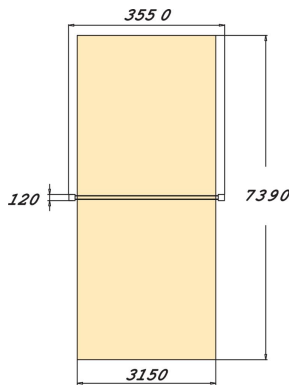

Elegantti keinuteline kahdelle keinuistuimelle. Keinuteline on kokonaan metallia. Korkeus 2,205 mm, ketju 160 cm.

Ikäryhmä	1+
Käyttäjien määrä	2
Tuotteen pituus, mm	195
Tuotteen leveys, mm	3550
Tuotteen korkeus, mm	2205
Turva-alue, m ²	23.3
Tilantarve korkeus, mm	2700
Max.putoamiskorkeus, mm	1200
Turvallisuustiedot	EN 1176-1, 2 TÜV
Asennusaika (1 hlö), h	8
Perustusvaihtoehdot	deep_mounting surface_mounting
Metalliosat	