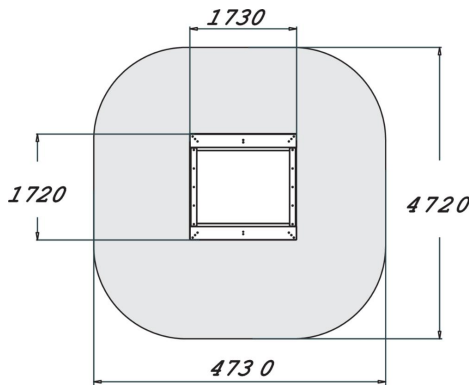

# Halo hiekkalaatikko

Hiekkalaatikko, jossa kaksi läpinäkyvää ja kaksi tummanharmaata seinää. Hiekkalaatikon läpinäkyvät seinät antavat sille ilmeen, joka on ihan erilainen kuin perinteisissä hiekkalaatikoissa! Lapset näkevät laatikon sisälle joka mahdollistaa uudenlaiset hiekkalaatikkoleikit. Hiekkalaatikon leveiden istuinlautojen ansiosta laatikon reunalla on aikuistenkin mukava istua. Reunat ovat 470 mm korkeudessa. Pienikokoinen (1730\*1720 mm) laatikko sopii hyvin kaupunkien pieniinkin puistoihin.

Ikäryhmä	1+
Käyttäjien määrä	7
Tuotteen pituus, mm	1730
Tuotteen leveys, mm	1720
Tuotteen korkeus, mm	470
Putoamistila, m <sup>2</sup>	20.4
Tilantarve korkeus, mm	2270
Max.putoamiskorkeus, mm	470
Turvallisuustiedot	EN 1176-1 TÜV
Asennusaika (1 hlö), h	3
Perustusvaihtoehdot	Syväperustus