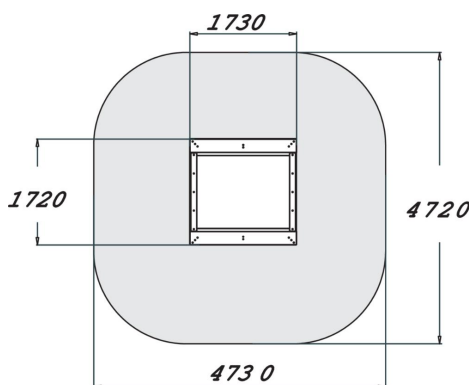

Halo hiekkalaatikko

Hiekkalaatikko, jossa kaksi läpinäkyvää ja kaksi tummanharmaata seinää. Hiekkalaatikon läpinäkyvät seinät antavat sille ilmeen, joka on ihan erilainen kuin perinteisissä hiekkalaatikoissa! Lapset näkevät laatikon sisälle joka mahdollistaa uudenlaiset hiekkalaatikkoleikit. Hiekkalaatikon leveiden istuinlautojen ansiosta laatikon reunalla on aikuistenkin mukava istua. Reunat ovat 470 mm korkeudessa. Pienikokoinen (1730*1720 mm) laatikko sopii hyvin kaupunkien pieniinkin puistoihin.

470

Ikäryhmä	1+
Käyttäjien määrä	7
Tuotteen pituus, mm	1730
Tuotteen leveys, mm	1720
Tuotteen korkeus, mm	470
Putoamistila, m ²	20.4
Tilantarve korkeus, mm	2270
Max.putoamiskorkeus, mm	470
Turvallisuustiedot	EN 1176-1 TÜV
Asennusaika (1 hlö), h	3
Perustusvaihtoehdot	deep_mounting
Seinien ja HPL osien väri	