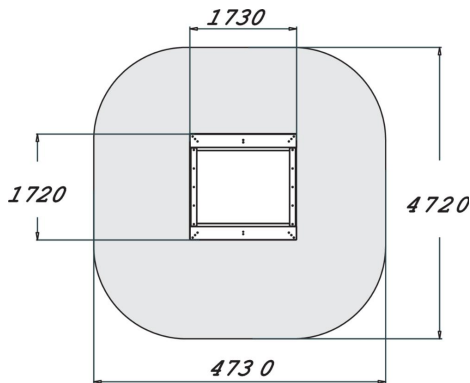

Halo hiekkalaatikko

Hiekkalaatikko, jossa kaksi läpinäkyvää ja kaksi tummanharmaata seinää. Hiekkalaatikon läpinäkyvät seinät antavat sille ilmeen, joka on ihan erilainen kuin perinteisissä hiekkalaatikoissa! Lapset näkevät laatikon sisälle joka mahdollistaa uudenlaiset hiekkalaatikkoleikit. Hiekkalaatikon leveiden istuinlautojen ansiosta laatikon reunalla on aikuistenkin mukava istua. Reunat ovat 470 mm korkeudessa. Pienikokoinen (1730*1720 mm) laatikko sopii hyvin kaupunkien pieniinkin puistoihin.

Ikäryhmä	1+
Käyttäjien määrä	7
Tuotteen pituus, mm	1730
Tuotteen leveys, mm	1720
Tuotteen korkeus, mm	470
Putoamistila, m ²	20.4
Tilantarve korkeus, mm	2270
Max.putoamiskorkeus, mm	470
Turvallisuustiedot	EN 1176-1 TÜV
Asennusaika (1 hlö), h	3
Perustusvaihtoehdot	Syväperustus