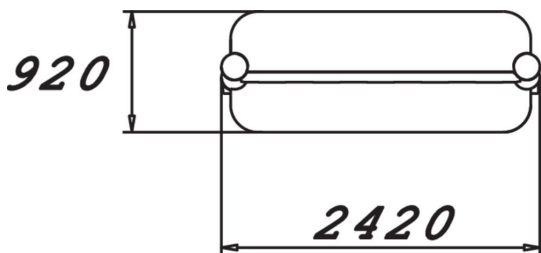

CLOXX PENKKI LAMINAATTI

Cloxx-sarjan penkki on tehty kestävään kovia kolhuja ja hankausta. Istuinlevy ja selkänoja ovat korkeapainelaminaattia ja runko sinkittyä teräsputkea; kestää hengailun ja skeittailun. Asennus syväperusteisena.

Tuotteen pituus, mm	920
Tuotteen leveys, mm	2420
Tuotteen korkeus, mm	990
Max.putoamiskorkeus, mm	550
Turvallisuustiedot	EN 1176-1 TÜV