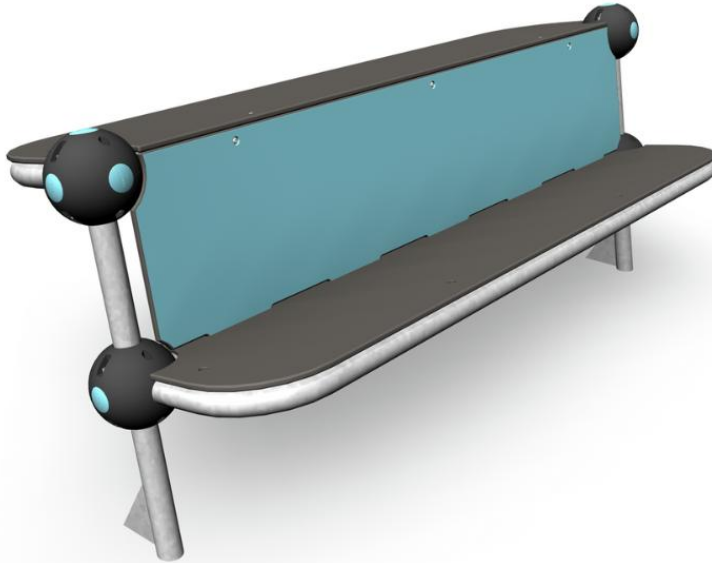

CLOXX PENKKI LAMINAATTI

Cloxx-sarjan penkki on tehty kestävään kovia kolhuja ja hankausta. Istuinlevy ja selkänoja ovat korkeapainelaminaattia ja runko sinkittyä teräsputkea; kestää hengailun ja skeittailun. Asennus syväperusteisena.

Tuotteen pituus, mm	920
Tuotteen leveys, mm	2420
Tuotteen korkeus, mm	990
Max.putoamiskorkeus, mm	550
Turvallisuustiedot	EN 1176-1 TÜV