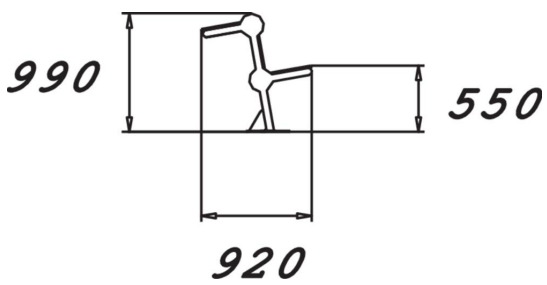

CLOXX PENKKI LAMINAATTI

Cloxx-sarjan penkki on tehty kestävään kovia kolhuja ja hankausta. Istuinlevy ja selkänoja ovat korkeapainelaminaattia ja runko sinkittyä teräsputkea; kestää hengailun ja skeittailun. Asennus syväperusteisena.

Tuotteen pituus, mm	920
Tuotteen leveys, mm	2420
Tuotteen korkeus, mm	990
Max.putoamiskorkeus, mm	550
Turvallisuustiedot	EN 1176-1 TÜV