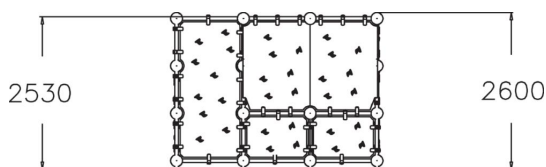

220685

Wall Bouldering M

Wall Bouldering kiipeilyseinät on tarkoitettu turvalliseen kiipeilyyn. Wall Bouldering M kiipeilyseinäke koostuu 9 erimuotoisesta kiipeilyseinästä jotka muodostavat erilaisia kiipeilyreittejä niin vasta-alkajille kuin kiipeilyä harrastaville. Kaltevat seinät haastavat jopa ammattilaiset, samalla kun matala korkeus takaa turvallisuuden. Eriväriset otteet kertovat liikkeen vaikeusasteen; punaiset ja keltaiset ovat vaikeampia, siniset ja vihreät helpompia. Kiipeilyvälineen taakse pääsee myös piiloutumaan.

Ikäryhmä	8+
Käyttäjien määrä	5
Tuotteen pituus, mm	3520
Tuotteen leveys, mm	1700
Tuotteen korkeus, mm	2600
Turva-alue, m ²	40.7
Putoamistila, m ²	40.7
Tilantarve korkeus, mm	4020
Max.putoamiskorkeus, mm	2530
Turvallisuustiedot	EN 1176-1 TÜV
Asennusaika (1 hlö), h	20
Perustusvaihtoehdot	deep_mounting surface_mounting
Metalliosat	
Seinien ja HPL osien väri	