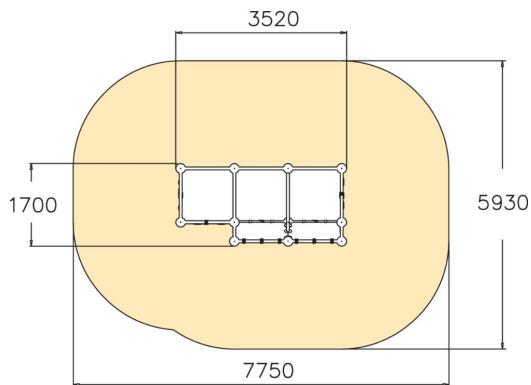

220685

Wall Bouldering M

Wall Bouldering kiipeilyseinät on tarkoitettu turvalliseen kiipeilyyn. Wall Bouldering M kiipeilyseinäke koostuu 9 erimuotoisesta kiipeilyseinästä jotka muodostavat erilaisia kiipeilyreittejä niin vasta-alkajille kuin kiipeilyä harrastaville. Kaltevat seinät haastavat jopa ammattilaiset, samalla kun matala korkeus takaa turvallisuuden. Eriväriset otteet kertovat liikkeen vaikeusasteen; punaiset ja keltaiset ovat vaikeampia, siniset ja vihreät helpompia. Kiipeilyvälineen taakse pääsee myös piiloutumaan.

Ikäryhmä	8+
Käyttäjien määrä	5
Tuotteen pituus, mm	3520
Tuotteen leveys, mm	1700
Tuotteen korkeus, mm	2600
Turva-alue, m ²	40.7
Putoamistila, m ²	40.7
Tilantarve korkeus, mm	4020
Max.putoamiskorkeus, mm	2530
Turvallisuustiedot	EN 1176-1 TÜV
Asennusaika (1 hlö), h	20
Perustusvaihtoehdot	deep_mounting surface_mounting
Metalliosat	
Seinien ja HPL osien väri	