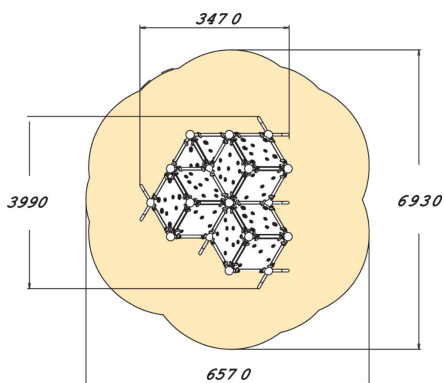

220620

Wall Bouldering Cube XL

Wall Bouldering kiipeilyseinät on tarkoitettu turvalliseen kiipeilyyn. Cube XL kuutio koostuu 18 neliönmuotoisesta kiipeilyseinästä jotka muodostavat erilaisia kiipeilyreittejä niin vasta-alkajille kuin kiipeilyä harrastaville. Kaltevat seinät haastavat jopa ammattilaiset, samalla kun matala korkeus takaa turvallisuuden. Eriväriset otteet kertovat liikkeen vaikutasteen; punaiset ja keltaiset ovat vaikeampia, siniset ja vihreät helpompia.

Ikäryhmä	5+
Käyttäjien määrä	8
Tuotteen pituus, mm	3470
Tuotteen leveys, mm	3990
Tuotteen korkeus, mm	2820
Turva-alue, m ²	35.5
Putoamistila, m ²	35.6
Tilantarve korkeus, mm	4620
Max.putoamiskorkeus, mm	2820
Turvallisuustiedot	EN 1176-1 TÜV
Asennusaika (1 hlö), h	20
Perustusvaihtoehdot	deep_mounting surface_mounting
Seinien ja HPL osien väri	