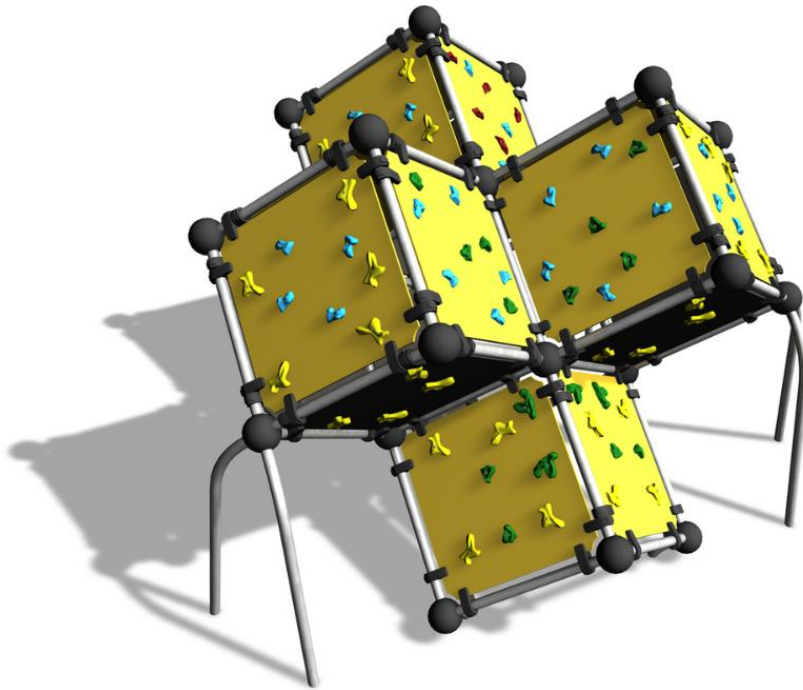

220620

Wall Bouldering Cube XL

Wall Bouldering kiipeilyseinät on tarkoitettu turvalliseen kiipeilyyn. Cube XL kuutio koostuu 18 neliönmuotoisesta kiipeilyseinästä jotka muodostavat erilaisia kiipeilyreittejä niin vasta-alkajille kuin kiipeilyä harrastaville. Kaltevat seinät haastavat jopa ammattilaiset, samalla kun matala korkeus takaa turvallisuuden. Eriväriset otteet kertovat liikkeen vaikutasteen; punaiset ja keltaiset ovat vaikeampia, siniset ja vihreät helpompia.

Ikäryhmä	5+
Käyttäjien määrä	8
Tuotteen pituus, mm	3470
Tuotteen leveys, mm	3990
Tuotteen korkeus, mm	2820
Turva-alue, m ²	35.5
Putoamistila, m ²	35.6
Tilantarve korkeus, mm	4620
Max.putoamiskorkeus, mm	2820
Turvallisuustiedot	EN 1176-1 TÜV
Asennusaika (1 hlö), h	20
Perustusvaihtoehdot	deep_mounting surface_mounting
Seinien ja HPL osien väri	