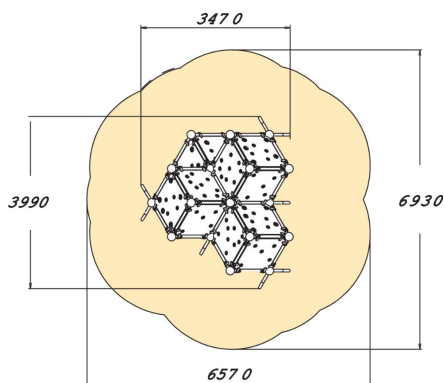

## Wall Bouldering Cube XL

Wall Bouldering kiipeilyseinät on tarkoitettu turvalliseen kiipeilyyn. Cube XL kuutio koostuu 18 neliönmuotoisesta kiipeilyseinästä jotka muodostavat erilaisia kiipeilyreittejä niin vasta-alkajille kuin kiipeilyä harrastaville. Kaltevat seinät haastavat jopa ammattilaiset, samalla kun matala korkeus takaa turvallisuuden. Eri väriset otteet kertovat liikkeen vaikeusasteen; punaiset ja keltaiset ovat vaikeampia, siniset ja vihreät helpompia.

Ikäryhmä	5+
Käyttäjien määrä	8
Tuotteen pituus, mm	3470
Tuotteen leveys, mm	3990
Tuotteen korkeus, mm	2820
Turva-alue, m <sup>2</sup>	35.5
Putoamistila, m <sup>2</sup>	35.6
Tilantarve korkeus, mm	4620
Max.putoamiskorkeus, mm	2820
Turvallisuustiedot	EN 1176-1 TÜV
Asennusaika (1 hlö), h	20
Perustusvaihtoehdot	deep_mounting surface_mounting
Seinien ja HPL osien väri	