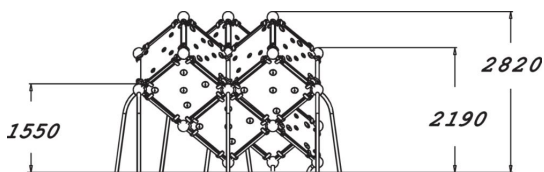

220620

Wall Bouldering Cube XL

Wall Bouldering kiipeilyseinät on tarkoitettu turvalliseen kiipeilyyn. Cube XL kuutio koostuu 18 neliönmuotoisesta kiipeilyseinästä jotka muodostavat erilaisia kiipeilyreittejä niin vasta-alkajille kuin kiipeilyä harrastaville. Kaltevat seinät haastavat jopa ammattilaiset, samalla kun matala korkeus takaa turvallisuuden. Eriväriset otteet kertovat liikkeen vaikutasteen; punaiset ja keltaiset ovat vaikeampia, siniset ja vihreät helpompia.

Ikäryhmä	5+
Käyttäjien määrä	8
Tuotteen pituus, mm	3470
Tuotteen leveys, mm	3990
Tuotteen korkeus, mm	2820
Turva-alue, m ²	35.5
Putoamistila, m ²	35.6
Tilantarve korkeus, mm	4620
Max.putoamiskorkeus, mm	2820
Turvallisuustiedot	EN 1176-1 TÜV
Asennusaika (1 hlö), h	20
Perustusvaihtoehdot	deep_mounting surface_mounting
Seinien ja HPL osien väri	