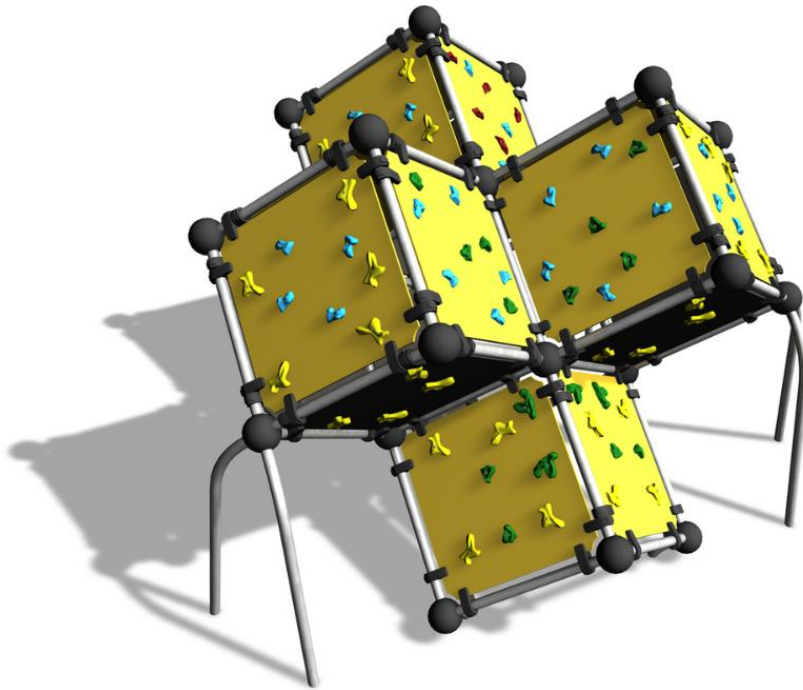

## Wall Bouldering Cube XL

Wall Bouldering kiipeilyseinät on tarkoitettu turvalliseen kiipeilyyn. Cube XL kuutio koostuu 18 neliönmuotoisesta kiipeilyseinästä jotka muodostavat erilaisia kiipeilyreittejä niin vasta-alkajille kuin kiipeilyä harrastaville. Kaltevat seinät haastavat jopa ammattilaiset, samalla kun matala korkeus takaa turvallisuuden. Eri väriset otteet kertovat liikkeen vaikeusasteen; punaiset ja keltaiset ovat vaikeampia, siniset ja vihreät helpompia.

Ikäryhmä	5+
Käyttäjien määrä	8
Tuotteen pituus, mm	3470
Tuotteen leveys, mm	3990
Tuotteen korkeus, mm	2820
Turva-alue, m <sup>2</sup>	35.5
Putoamistila, m <sup>2</sup>	35.6
Tilantarve korkeus, mm	4620
Max.putoamiskorkeus, mm	2820
Turvallisuustiedot	EN 1176-1 TÜV
Asennusaika (1 hlö), h	20
Perustusvaihtoehdot	deep_mounting surface_mounting
Seinien ja HPL osien väri	