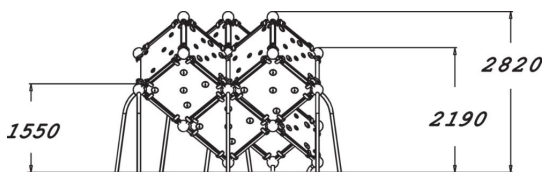

## Wall Bouldering Cube XL

Wall Bouldering kiipeilyseinät on tarkoitettu turvalliseen kiipeilyyn. Cube XL kuutio koostuu 18 neliönmuotoisesta kiipeilyseinästä jotka muodostavat erilaisia kiipeilyreittejä niin vasta-alkajille kuin kiipeilyä harrastaville. Kaltevat seinät haastavat jopa ammattilaiset, samalla kun matala korkeus takaa turvallisuuden. Eri väriset otteet kertovat liikkeen vaikeusasteen; punaiset ja keltaiset ovat vaikeampia, siniset ja vihreät helpompia.

Ikäryhmä	5+
Käyttäjien määrä	8
Tuotteen pituus, mm	3470
Tuotteen leveys, mm	3990
Tuotteen korkeus, mm	2820
Turva-alue, m <sup>2</sup>	35.5
Putoamistila, m <sup>2</sup>	35.6
Tilantarve korkeus, mm	4620
Max.putoamiskorkeus, mm	2820
Turvallisuustiedot	EN 1176-1 TÜV
Asennusaika (1 hlö), h	20
Perustusvaihtoehdot	deep_mounting surface_mounting
Seinien ja HPL osien väri	