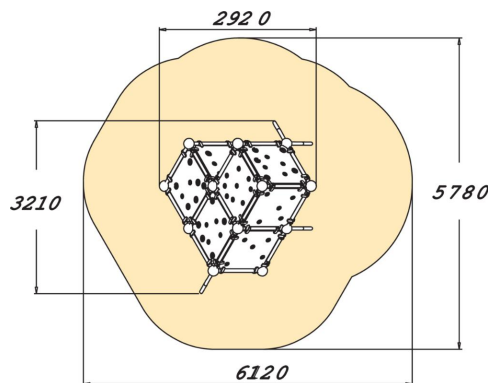

220615

Wall Bouldering Cube L

Wall Bouldering kiipeilyseinät on tarkoitettu turvalliseen kiipeilyyn. Cube L kuutio koostuu kymmenestä neliönmuotoisesta kiipeilyseinästä jotka muodostavat erilaisia kiipeilyreittejä niin vasta-alkajille kuin kiipeilyä harrastaville. Kaltevat seinät haastavat jopa ammattilaiset, samalla kun matala korkeus takaa turvallisuuden. Eriväriset otteet kertovat liikkeen vaikutukseen; punaiset ja keltaiset ovat vaikeampia, siniset ja vihreät helpompia.

Ikäryhmä	5+
Käyttäjien määrä	4
Tuotteen pituus, mm	2920
Tuotteen leveys, mm	3210
Tuotteen korkeus, mm	2820
Turva-alue, m ²	26.2
Putoamistila, m ²	26.2
Tilantarve korkeus, mm	4620
Max.putoamiskorkeus, mm	2820
Turvallisuustiedot	EN 1176-1 TÜV
Asennusaika (1 hlö), h	13
Perustusvaihtoehdot	deep_mounting surface_mounting
Seinien ja HPL osien väri	