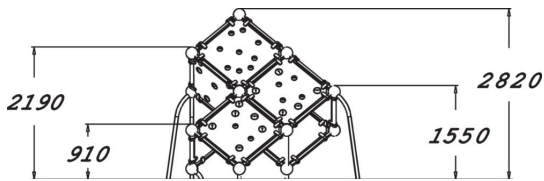

220615

Wall Bouldering Cube L

Wall Bouldering kiipeilyseinät on tarkoitettu turvalliseen kiipeilyyn. Cube L kuutio koostuu kymmenestä neliönmuotoisesta kiipeilyseinästä jotka muodostavat erilaisia kiipeilyreittejä niin vasta-alkajille kuin kiipeilyä harrastaville. Kaltevat seinät haastavat jopa ammattilaiset, samalla kun matala korkeus takaa turvallisuuden. Eriväriset otteet kertovat liikkeen vaikutukseen; punaiset ja keltaiset ovat vaikeampia, siniset ja vihreät helpompia.

Ikäryhmä	5+
Käyttäjien määrä	4
Tuotteen pituus, mm	2920
Tuotteen leveys, mm	3210
Tuotteen korkeus, mm	2820
Turva-alue, m ²	26.2
Putoamistila, m ²	26.2
Tilantarve korkeus, mm	4620
Max.putoamiskorkeus, mm	2820
Turvallisuustiedot	EN 1176-1 TÜV
Asennusaika (1 hlö), h	13
Perustusvaihtoehdot	deep_mounting surface_mounting
Seinien ja HPL osien väri	