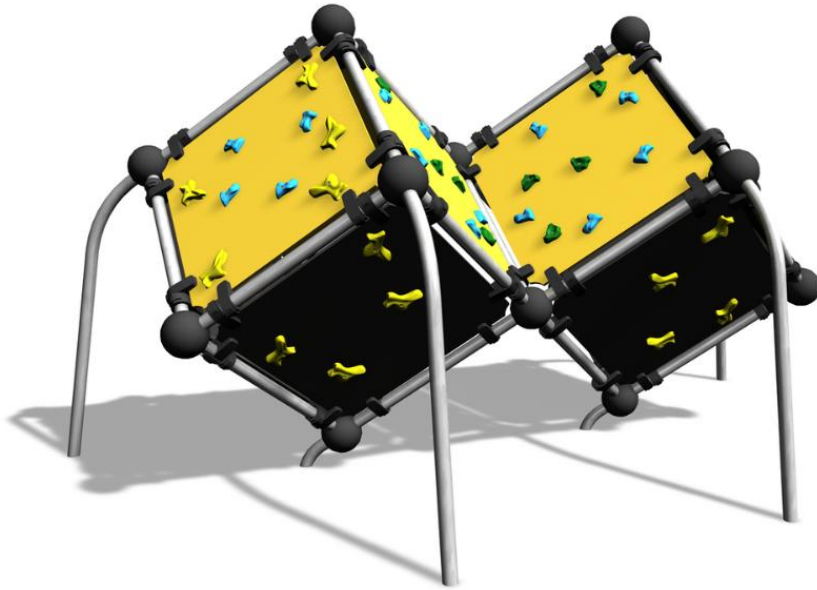

220620

Wall Bouldering Cube XL

Wall Bouldering kiipeilyseinät on tarkoitettu turvalliseen kiipeilyyn. Cube XL kuutio koostuu 18 neliönmuotoisesta kiipeilyseinästä jotka muodostavat erilaisia kiipeilyreittejä niin vasta-alkajille kuin kiipeilyä harrastaville. Kaltevat seinät haastavat jopa ammattilaiset, samalla kun matala korkeus takaa turvallisuuden. Eriväriset otteet kertovat liikkeen vaikeusasteen; punaiset ja keltaiset ovat vaikeampia, siniset ja vihreät helpompia.

Ikäryhmä	5+
Käyttäjien määrä	8
Tuotteen pituus, mm	3470
Tuotteen leveys, mm	3990
Tuotteen korkeus, mm	2820
Turva-alue, m ²	35.5
Putoamistila, m ²	35.6
Tilantarve korkeus, mm	4620
Max.putoamiskorkeus, mm	2820
Turvallisuustiedot	EN 1176-1 TÜV
Asennusaika (1 hlö), h	20
Perustusvaihtoehdot	deep_mounting surface_mounting
Seinien ja HPL osien väri	