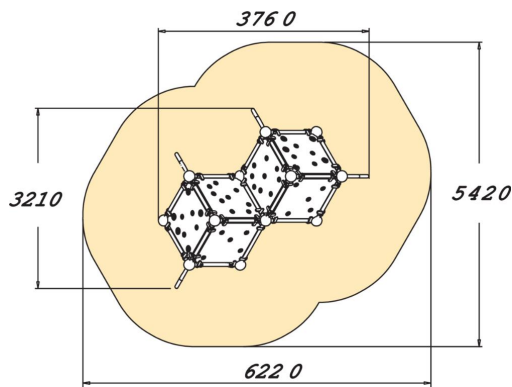

220620

Wall Bouldering Cube XL

Wall Bouldering kiipeilyseinät on tarkoitettu turvalliseen kiipeilyyn. Cube XL kuutio koostuu 18 neliönmuotoisesta kiipeilyseinästä jotka muodostavat erilaisia kiipeilyreittejä niin vasta-alkajille kuin kiipeilyä harrastaville. Kaltevat seinät haastavat jopa ammattilaiset, samalla kun matala korkeus takaa turvallisuuden. Eriväriset otteet kertovat liikkeen vaikeusasteen; punaiset ja keltaiset ovat vaikeampia, siniset ja vihreät helpompia.

Ikäryhmä	5+
Käyttäjien määrä	8
Tuotteen pituus, mm	3470
Tuotteen leveys, mm	3990
Tuotteen korkeus, mm	2820
Turva-alue, m ²	35.5
Putoamistila, m ²	35.6
Tilantarve korkeus, mm	4620
Max.putoamiskorkeus, mm	2820
Turvallisuustiedot	EN 1176-1 TÜV
Asennusaika (1 hlö), h	20
Perustusvaihtoehdot	deep_mounting surface_mounting
Seinien ja HPL osien väri	