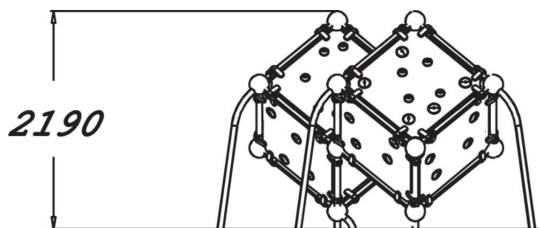

220620

Wall Bouldering Cube XL

Wall Bouldering kiipeilyseinät on tarkoitettu turvalliseen kiipeilyyn. Cube XL kuutio koostuu 18 neliönmuotoisesta kiipeilyseinästä jotka muodostavat erilaisia kiipeilyreittejä niin vasta-alkajille kuin kiipeilyä harrastaville. Kaltevat seinät haastavat jopa ammattilaiset, samalla kun matala korkeus takaa turvallisuuden. Eriväriset otteet kertovat liikkeen vaikeusasteen; punaiset ja keltaiset ovat vaikeampia, siniset ja vihreät helpompia.

Ikäryhmä	5+
Käyttäjien määrä	8
Tuotteen pituus, mm	3470
Tuotteen leveys, mm	3990
Tuotteen korkeus, mm	2820
Turva-alue, m ²	35.5
Putoamistila, m ²	35.6
Tilantarve korkeus, mm	4620
Max.putoamiskorkeus, mm	2820
Turvallisuustiedot	EN 1176-1 TÜV
Asennusaika (1 hlö), h	20
Perustusvaihtoehdot	deep_mounting surface_mounting
Seinien ja HPL osien väri	