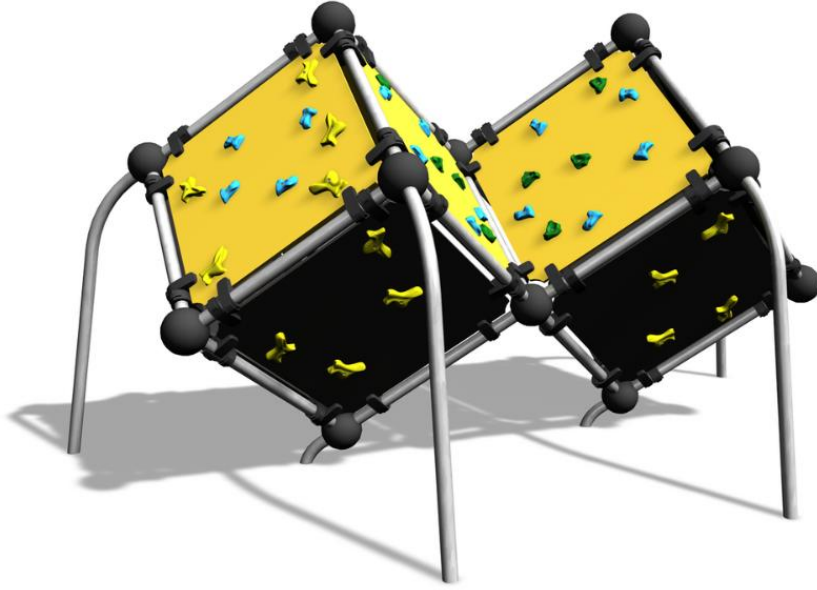

220610

Wall Bouldering Cube M

Wall Bouldering kiipeilyseinät on tarkoitettu turvalliseen kiipeilyyn. Cube M kuutio koostuu kymmenestä neliönmuotoisesta kiipeilyseinästä jotka muodostavat erilaisia kiipeilyreittejä niin vasta-alkajille kuin kiipeilyä harrastaville. Kaltevat seinät haastavat jopa ammattilaiset, samalla kun matala korkeus takaa turvallisuuden. Eriväriset otteet kertovat liikkeen vaikeusasteen; punaiset ja keltaiset ovat vaikeampia, siniset ja vihreät helpompia.

Ikäryhmä	5+
Käyttäjien määrä	6
Tuotteen pituus, mm	3760
Tuotteen leveys, mm	3210
Tuotteen korkeus, mm	2190
Turva-alue, m ²	25.2
Putoamistila, m ²	25.2
Tilantarve korkeus, mm	3990
Max.putoamiskorkeus, mm	2190
Turvallisuustiedot	EN 1176-1 TÜV
Asennusaika (1 hlö), h	12
Perustusvaihtoehdot	deep_mounting surface_mounting
Seinien ja HPL osien väri	