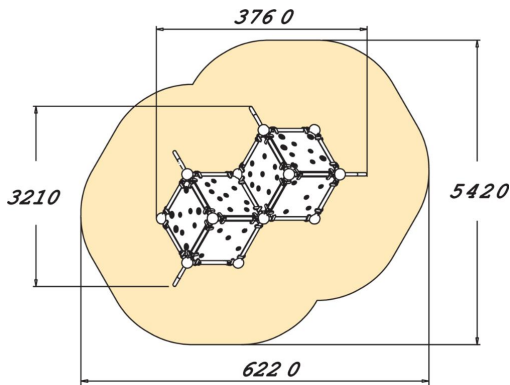

220610

Wall Bouldering Cube M

Wall Bouldering kiipeilyseinät on tarkoitettu turvalliseen kiipeilyyn. Cube M kuutio koostuu kymmenestä neliönmuotoisesta kiipeilyseinästä jotka muodostavat erilaisia kiipeilyreittejä niin vasta-alkajille kuin kiipeilyä harrastaville. Kaltevat seinät haastavat jopa ammattilaiset, samalla kun matala korkeus takaa turvallisuuden. Eriväriset otteet kertovat liikkeen vaikeusasteen; punaiset ja keltaiset ovat vaikeampia, siniset ja vihreät helpompia.

Ikäryhmä	5+
Käyttäjien määrä	6
Tuotteen pituus, mm	3760
Tuotteen leveys, mm	3210
Tuotteen korkeus, mm	2190
Turva-alue, m ²	25.2
Putoamistila, m ²	25.2
Tilantarve korkeus, mm	3990
Max.putoamiskorkeus, mm	2190
Turvallisuustiedot	EN 1176-1 TÜV
Asennusaika (1 hlö), h	12
Perustusvaihtoehdot	deep_mounting surface_mounting
Seinien ja HPL osien väri	