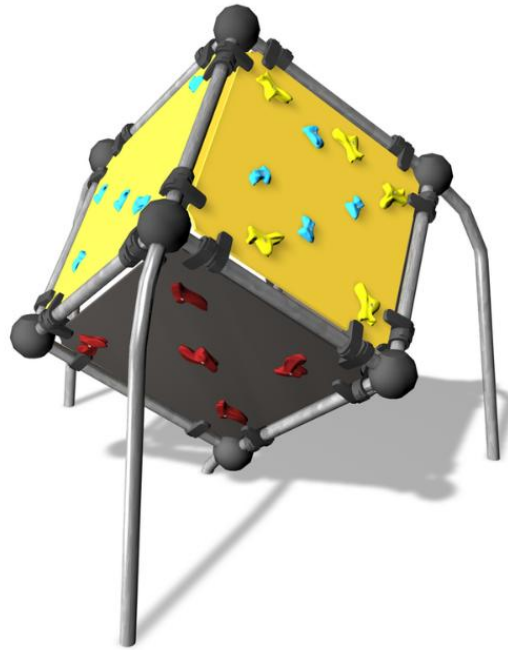

220605

## Wall Bouldering Cube S

Wall Bouldering kiipeilyseinät on tarkoitettu turvalliseen kiipeilyyn. Cube S kuutio koostuu viidestä neliönmuotoisesta kiipeilyseinästä jotka muodostavat erilaisia kiipeilyreittejä niin vasta-alkajille kuin kiipeilyä harrastaville. Kaltevat seinät haastavat jopa ammattilaiset, samalla kun matala korkeus takaa turvallisuuden. Eriväriset otteet kertovat liikkeen vaikusasteen; punaiset ja keltaiset ovat vaikeampia, siniset ja vihreät helpompia.

Ikäryhmä	5+
Käyttäjien määrä	3
Tuotteen pituus, mm	2400
Tuotteen leveys, mm	2420
Tuotteen korkeus, mm	2190
Turva-alue, m <sup>2</sup>	17.8
Putoamistila, m <sup>2</sup>	17.8
Tilantarve korkeus, mm	3990
Max.putoamiskorkeus, mm	2190
Turvallisuustiedot	EN 1176-1 TÜV
Asennusaika (1 hlö), h	7
Perustusvaihtoehdot	deep_mounting surface_mounting
Seinien ja HPL osien väri	