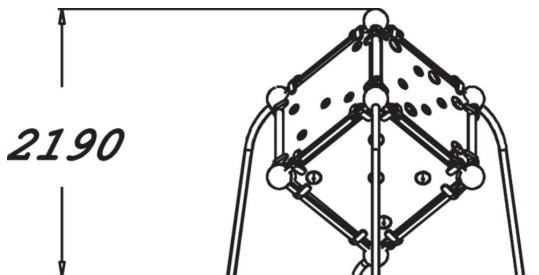

220605

Wall Bouldering Cube S

Wall Bouldering kiipeilyseinät on tarkoitettu turvalliseen kiipeilyyn. Cube S kuutio koostuu viidestä neliönmuotoisesta kiipeilyseinästä jotka muodostavat erilaisia kiipeilyreittejä niin vasta-alkajille kuin kiipeilyä harrastaville. Kaltevat seinät haastavat jopa ammattilaiset, samalla kun matala korkeus takaa turvallisuuden. Eriväriset otteet kertovat liikkeen vaikeusasteen; punaiset ja keltaiset ovat vaikeampia, siniset ja vihreät helpompia.

Ikäryhmä	5+
Käyttäjien määrä	3
Tuotteen pituus, mm	2400
Tuotteen leveys, mm	2420
Tuotteen korkeus, mm	2190
Turva-alue, m ²	17.8
Putoamistila, m ²	17.8
Tilantarve korkeus, mm	3990
Max.putoamiskorkeus, mm	2190
Turvallisuustiedot	EN 1176-1 TÜV
Asennusaika (1 hlö), h	7
Perustusvaihtoehdot	deep_mounting surface_mounting
Seinien ja HPL osien väri	