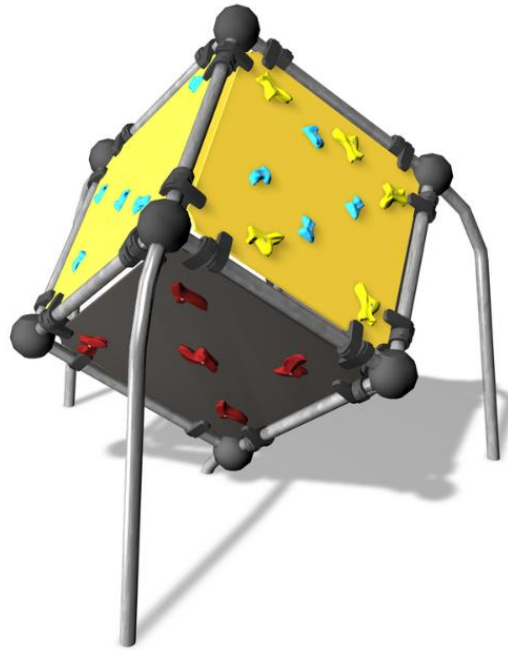

220605

Wall Bouldering Cube S

Wall Bouldering kiipeilyseinät on tarkoitettu turvalliseen kiipeilyyn. Cube S kuutio koostuu viidestä neliönmuotoisesta kiipeilyseinästä jotka muodostavat erilaisia kiipeilyreittejä niin vasta-alkajille kuin kiipeilyä harrastaville. Kaltevat seinät haastavat jopa ammattilaiset, samalla kun matala korkeus takaa turvallisuuden. Eriväriset otteet kertovat liikkeen vaikeusasteen; punaiset ja keltaiset ovat vaikeampia, siniset ja vihreät helpompia.

Ikäryhmä	5+
Käyttäjien määrä	3
Tuotteen pituus, mm	2400
Tuotteen leveys, mm	2420
Tuotteen korkeus, mm	2190
Turva-alue, m ²	17.8
Putoamistila, m ²	17.8
Tilantarve korkeus, mm	3990
Max.putoamiskorkeus, mm	2190
Turvallisuustiedot	EN 1176-1 TÜV
Asennusaika (1 hlö), h	7
Perustusvaihtoehdot	deep_mounting surface_mounting
Seinien ja HPL osien väri	