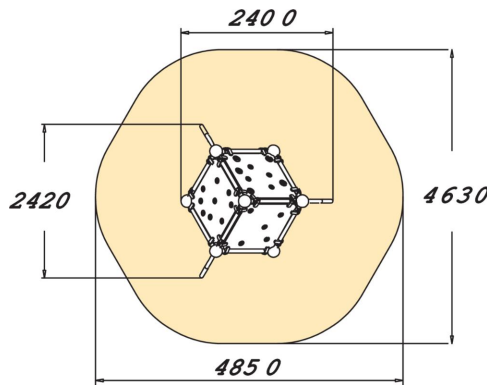

220605

Wall Bouldering Cube S

Wall Bouldering kiipeilyseinät on tarkoitettu turvalliseen kiipeilyyn. Cube S kuutio koostuu viidestä neliönmuotoisesta kiipeilyseinästä jotka muodostavat erilaisia kiipeilyreittejä niin vasta-alkajille kuin kiipeilyä harrastaville. Kaltevat seinät haastavat jopa ammattilaiset, samalla kun matala korkeus takaa turvallisuuden. Eriväriset otteet kertovat liikkeen vaikeusasteen; punaiset ja keltaiset ovat vaikeampia, siniset ja vihreät helpompia.

Ikäryhmä	5+
Käyttäjien määrä	3
Tuotteen pituus, mm	2400
Tuotteen leveys, mm	2420
Tuotteen korkeus, mm	2190
Turva-alue, m ²	17.8
Putoamistila, m ²	17.8
Tilantarve korkeus, mm	3990
Max.putoamiskorkeus, mm	2190
Turvallisuustiedot	EN 1176-1 TÜV
Asennusaika (1 hlö), h	7
Perustusvaihtoehdot	deep_mounting surface_mounting
Seinien ja HPL osien väri	