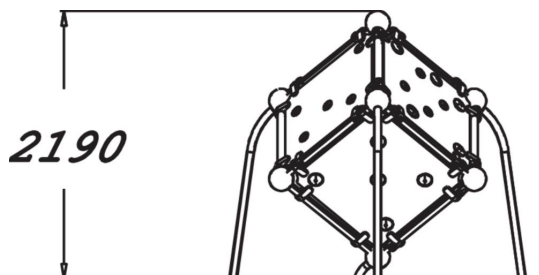

## Wall Bouldering Cube S

Wall Bouldering kiipeilyseinät on tarkoitettu turvalliseen kiipeilyyn. Cube S kuutio koostuu viidestä neliönmuotoisesta kiipeilyseinästä jotka muodostavat erilaisia kiipeilyreittejä niin vasta-alkajille kuin kiipeilyä harrastaville. Kaltevat seinät haastavat jopa ammattilaiset, samalla kun matala korkeus takaa turvallisuuden. Eriväriset otteet kertovat liikkeen vaikusasteen; punaiset ja keltaiset ovat vaikeampia, siniset ja vihreät helpompia.

Ikäryhmä	5+
Käyttäjien määrä	3
Tuotteen pituus, mm	2400
Tuotteen leveys, mm	2420
Tuotteen korkeus, mm	2190
Turva-alue, m <sup>2</sup>	17.8
Putoamistila, m <sup>2</sup>	17.8
Tilantarve korkeus, mm	3990
Max.putoamiskorkeus, mm	2190
Turvallisuustiedot	EN 1176-1 TÜV
Asennusaika (1 hlö), h	7
Perustusvaihtoehdot	deep_mounting surface_mounting
Seinien ja HPL osien väri	