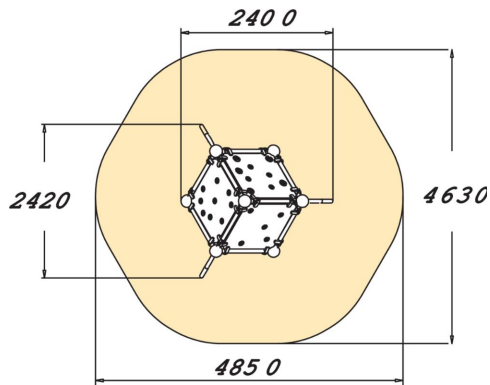

## Wall Bouldering Cube S

Wall Bouldering kiipeilyseinät on tarkoitettu turvalliseen kiipeilyyn. Cube S kuutio koostuu viidestä neliönmuotoisesta kiipeilyseinästä jotka muodostavat erilaisia kiipeilyreittejä niin vasta-alkajille kuin kiipeilyä harrastaville. Kaltevat seinät haastavat jopa ammattilaiset, samalla kun matala korkeus takaa turvallisuuden. Eriväriset otteet kertovat liikkeen vaikusasteen; punaiset ja keltaiset ovat vaikeampia, siniset ja vihreät helpompia.

Ikäryhmä	5+
Käyttäjien määrä	3
Tuotteen pituus, mm	2400
Tuotteen leveys, mm	2420
Tuotteen korkeus, mm	2190
Turva-alue, m <sup>2</sup>	17.8
Putoamistila, m <sup>2</sup>	17.8
Tilantarve korkeus, mm	3990
Max.putoamiskorkeus, mm	2190
Turvallisuustiedot	EN 1176-1 TÜV
Asennusaika (1 hlö), h	7
Perustusvaihtoehdot	deep_mounting surface_mounting
Seinien ja HPL osien väri	