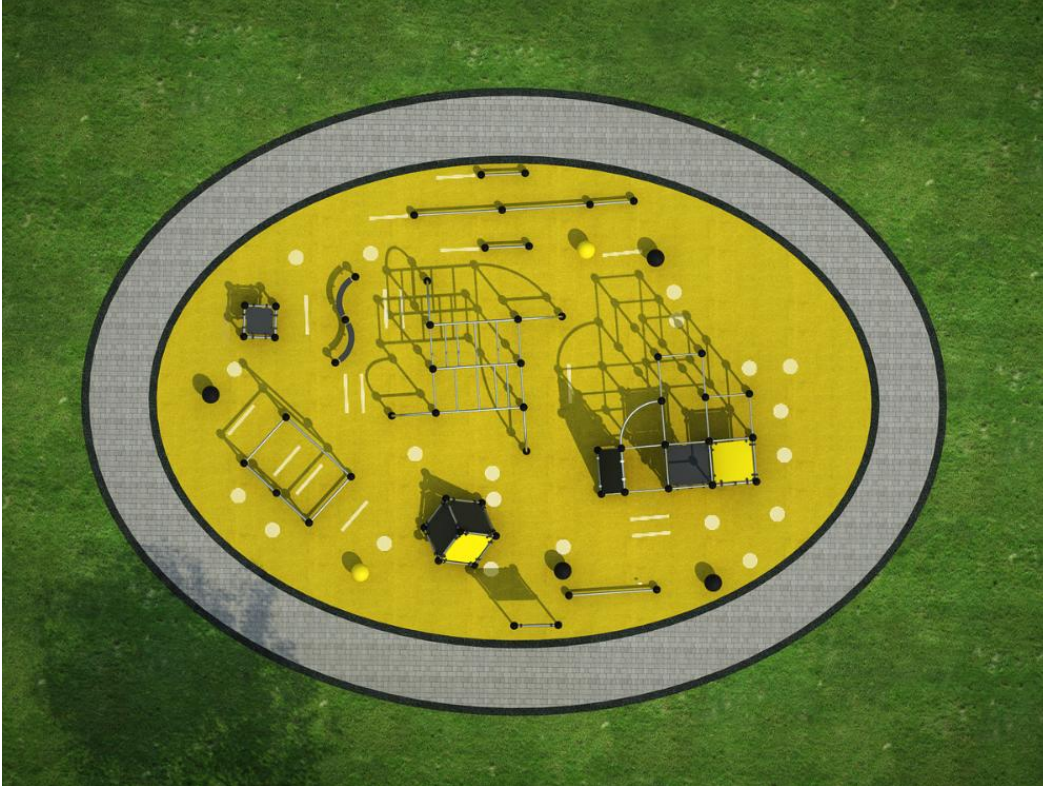

## Parkour alue 6

Parkourissa pyritään liikkumaan mahdollisimman sulavasti, nopeasti ja tehokkaasti paikasta toiseen ja liikkumisessa hyödynnetään kaikkia ympäristön esineitä ja rakenteita. Lajin parhaita puolia on, että sen harrastamisen voi aloittaa missä ja milloin vain. Alue sisältää: 220501, 220502, 220511, 220538, 220540, 220542, 220524, 220552, 220565, 220561 ja 220590.

Tuotteen pituus, mm	18000
Tuotteen leveys, mm	12000
Tuotteen korkeus, mm	2600
Turva-alue, m <sup>2</sup>	123.9
Putoamistila, m <sup>2</sup>	173.2
Tilantarve korkeus, mm	4030
Max.putoamiskorkeus, mm	2530
Turvallisuustiedot	EN 1176-1:2008