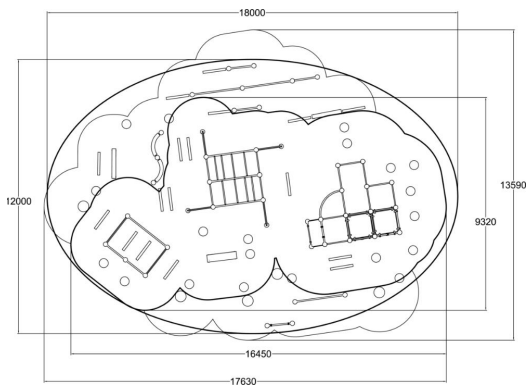

Parkour alue 6

Parkourissa pyritään liikkumaan mahdollisimman sulavasti, nopeasti ja tehokkaasti paikasta toiseen ja liikkumisessa hyödynnetään kaikkia ympäristön esineitä ja rakenteita. Lajin parhaita puolia on, että sen harrastamisen voi aloittaa missä ja milloin vain. Alue sisältää: 220501, 220502, 220503, 220511, 220538, 220540, 220542, 220524, 220552 ja 220590.

| | |
|------------------------------|---|
| Tuotteen pituus, mm | 18000 |
| Tuotteen leveys, mm | 12000 |
| Tuotteen korkeus, mm | 2600 |
| Turva-alue, m ² | 123.9 |
| Putoamistila, m ² | 173.2 |
| Tilantarve korkeus, mm | 4030 |
| Max.putoamiskorkeus, mm | 2530 |
| Turvallisuustiedot | EN 1176-1:2008 |
| Metalliosat |  |
| Seinien ja HPL osien väri |  |