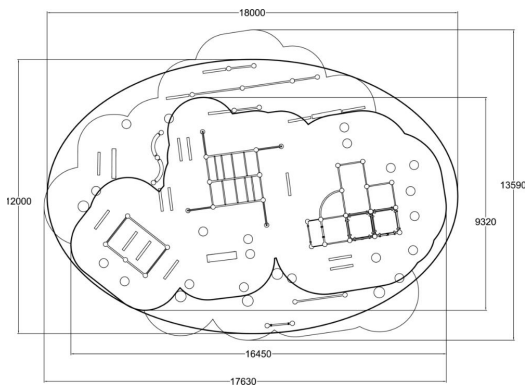

## Parkour alue 6

Parkourissa pyritään liikkumaan mahdollisimman sulavasti, nopeasti ja tehokkaasti paikasta toiseen ja liikkumisessa hyödynnetään kaikkia ympäristön esineitä ja rakenteita. Lajin parhaita puolia on, että sen harrastamisen voi aloittaa missä ja milloin vain. Alue sisältää: 220501, 220502, 220511, 220538, 220540, 220542, 220524, 220552, 220565, 220561 ja 220590.

Tuotteen pituus, mm	18000
Tuotteen leveys, mm	12000
Tuotteen korkeus, mm	2600
Turva-alue, m <sup>2</sup>	123.9
Putoamistila, m <sup>2</sup>	173.2
Tilantarve korkeus, mm	4030
Max.putoamiskorkeus, mm	2530
Turvallisuustiedot	EN 1176-1:2008