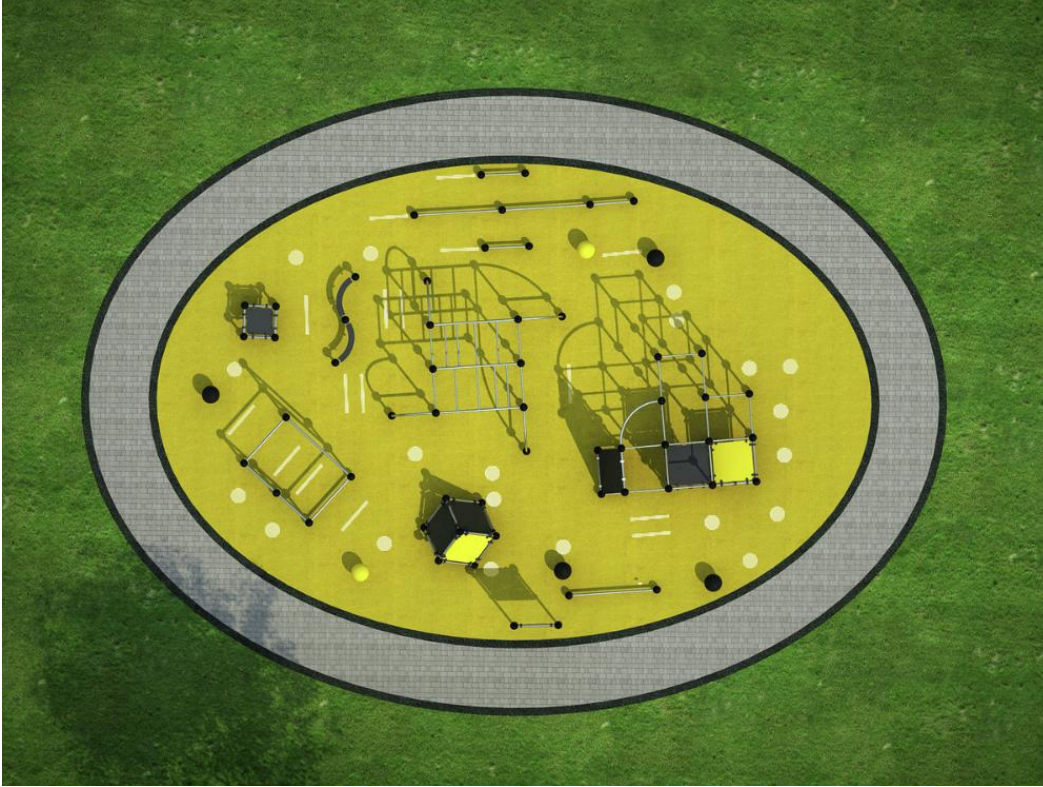

Parkour alue 6

Parkourissa pyritään liikkumaan mahdollisimman sulavasti, nopeasti ja tehokkaasti paikasta toiseen ja liikkumisessa hyödynnetään kaikkia ympäristön esineitä ja rakenteita. Lajin parhaita puolia on, että sen harrastamisen voi aloittaa missä ja milloin vain. Alue sisältää: 220501, 220502, 220503, 220511, 220538, 220540, 220542, 220524, 220552 ja 220590.

| | |
|------------------------------|---|
| Tuotteen pituus, mm | 18000 |
| Tuotteen leveys, mm | 12000 |
| Tuotteen korkeus, mm | 2600 |
| Turva-alue, m ² | 123.9 |
| Putoamistila, m ² | 173.2 |
| Tilantarve korkeus, mm | 4030 |
| Max.putoamiskorkeus, mm | 2530 |
| Turvallisuustiedot | EN 1176-1:2008 |
| Metalliosat |  |
| Seinien ja HPL osien väri |  |