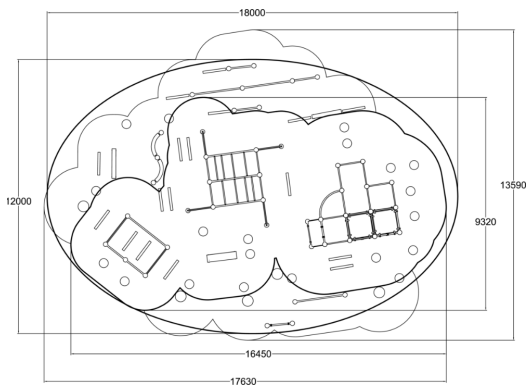

Parkourissa pyritään liikkumaan mahdollisimman sulavasti, nopeasti ja tehokkaasti paikasta toiseen ja liikkumisessa hyödynnetään kaikkia ympäristön esineitä ja rakenteita. Lajin parhaita puolia on, että sen harrastamisen voi aloittaa missä ja milloin vain. Alue sisältää: 220501, 220502, 220503, 220511, 220538, 220540, 220542, 220524, 220552 ja 220590.

|                              |                                                                                       |
|------------------------------|---------------------------------------------------------------------------------------|
| Tuotteen pituus, mm          | 18000                                                                                 |
| Tuotteen leveys, mm          | 12000                                                                                 |
| Tuotteen korkeus, mm         | 2600                                                                                  |
| Turva-alue, m <sup>2</sup>   | 123.9                                                                                 |
| Putoamistila, m <sup>2</sup> | 173.2                                                                                 |
| Tilantarve korkeus, mm       | 4030                                                                                  |
| Max.putoamiskorkeus, mm      | 2530                                                                                  |
| Turvallisuustiedot           | EN 1176-1:2008                                                                        |
| Metalliosat                  |  |
| Seinien ja HPL osien väri    |  |