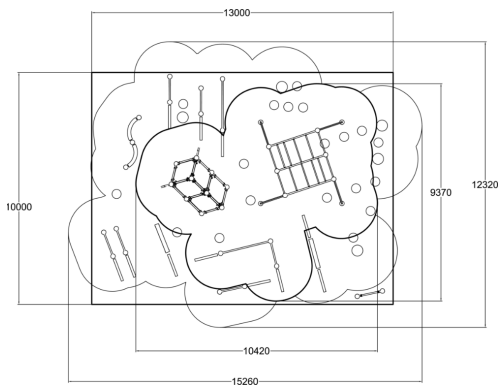

Parkour alue 5

Parkourissa pyritään liikkumaan mahdollisimman sulavasti, nopeasti ja tehokkaasti paikasta toiseen ja liikkumisessa hyödynnetään kaikkia ympäristön esineitä ja rakenteita. Lajin parhaita puolia on, että sen harrastamisen voi aloittaa missä ja milloin vain. Alue sisältää seuraavat tuotteet: 220501, 220502, 220511, 220532, 220542, 220538, 220540, 220547 ja 220590.

| | |
|------------------------------|----------------|
| Tuotteen pituus, mm | 13000 |
| Tuotteen leveys, mm | 10000 |
| Tuotteen korkeus, mm | 2300 |
| Turva-alue, m ² | 81.4 |
| Putoamistila, m ² | 142.7 |
| Tilantarve korkeus, mm | 3980 |
| Max.putoamiskorkeus, mm | 2230 |
| Turvallisuustiedot | EN 1176-1:2008 |