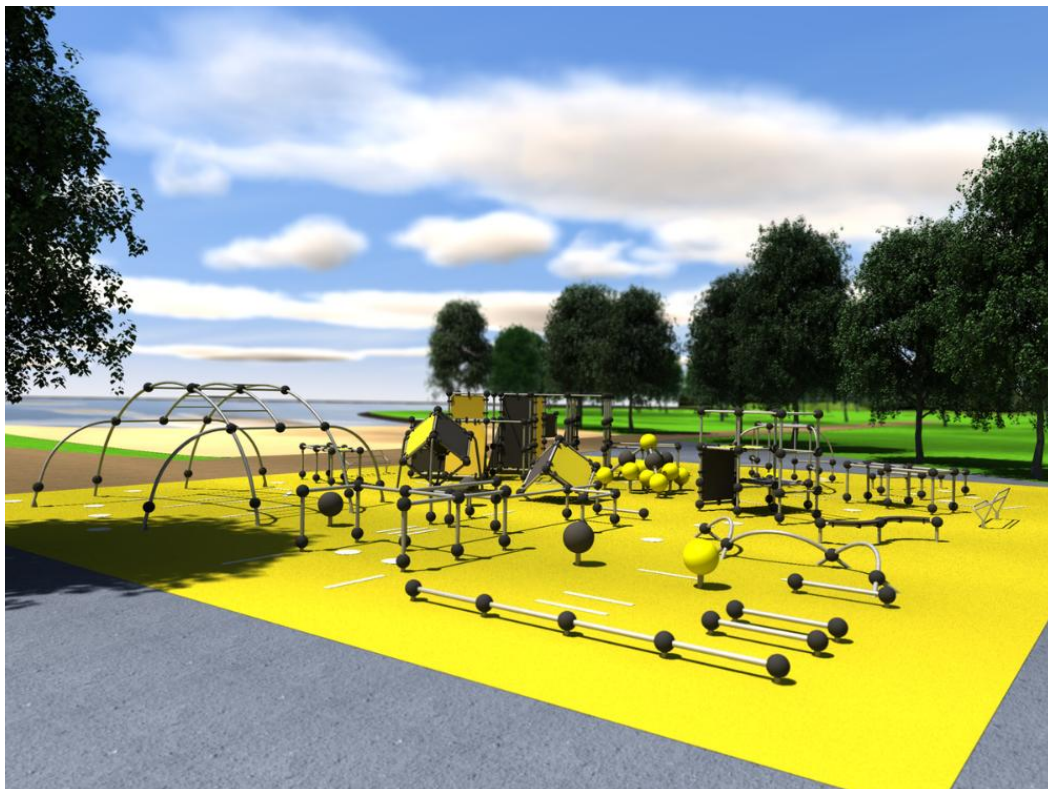

Parkour L

Esimerkkialueet parkourin harrastamiseen on koottu yhdessä lajin harrastajien kanssa, joten valitut tuotteet ja niiden sijoittelu tarjoavat haasteita niin aloittelijoille kuin jo pidempään lajia harrastaneillekin. Cloxx Parkour- tuotteet ovat leikkivälineille annetun EN-standardin EN 1176 mukaisia, joten ne soveltuvat hyvin myös koulunpihoille ja leikkipuistoihin. L-koon alue on kooltaan 24 m x 20 m ja se sisältää seuraavat tuotteet: 220531 Tic-Tac Cube M, 220501 Precision ball keltainen x4, 220502 Precision ball harmaa x4, 220520 Spider cage S, 220540 Precision bar x4, 220541 Precision beam, 220542 Precision beam wide, 220543 Precision curve, 220546 vault box, 220539 Precision bar extra x3, 220530 Tic-Tac cube S, 220547 Vault rails S, 220549 Vault rails L, 220510 Gibbonswing S, 220513 Gibbonswing L, 220526 Spider cage L, 220545 vault box, 220590 Info sign, 220505 Pyramid climber, EU0600 Fun bank x2

Tuotteen pituus, mm	24000
Tuotteen leveys, mm	20000
Tuotteen korkeus, mm	2650
Turva-alue, m ²	480
Putoamistila, m ²	480
Tilantarve korkeus, mm	4450
Max.putoamiskorkeus, mm	2650
Perustuvaihtoehdot	Syväperustus Pintaperustus