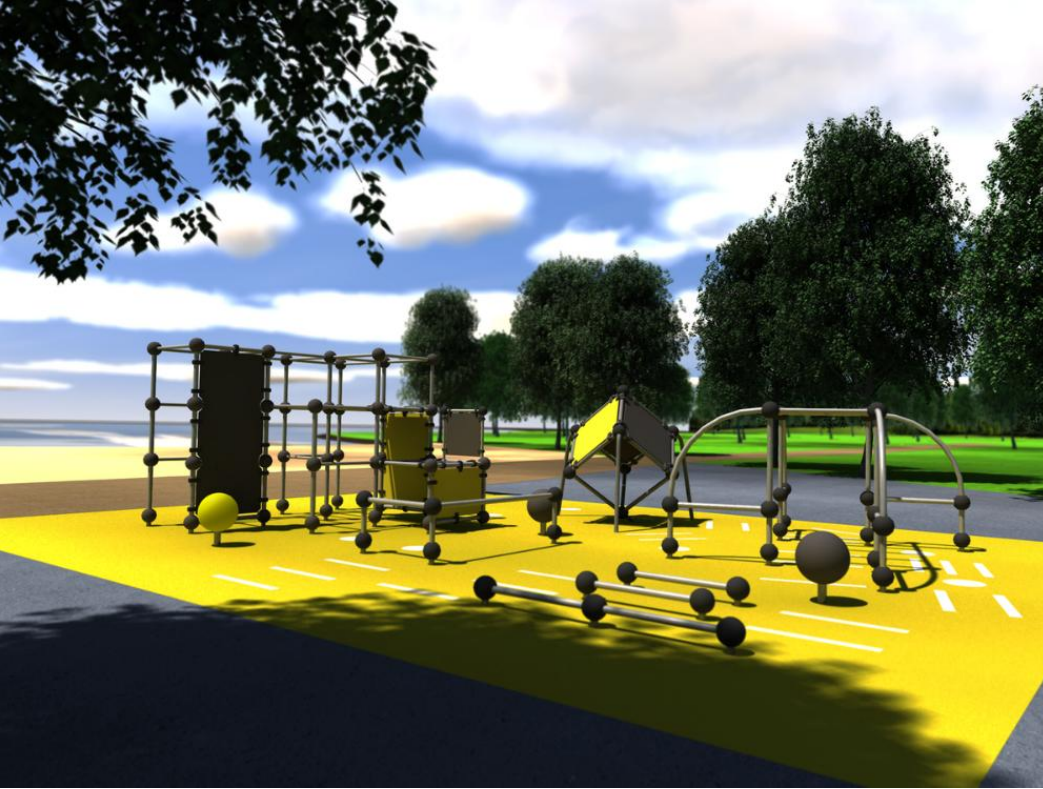

Parkour S

Esimerkkialueet parkourin harrastamiseen on koottu yhdessä lajin harrastajien kanssa, joten valitut tuotteet ja niiden sijoittelu tarjoavat haasteita niin aloittelijoille kuin jo pidempään lajia harrastaneillekin. S-koon alue on kooltaan 10 m x 13 m ja se sisältää seuraavat tuotteet: 220531 Tic-Tac Cube M, 220501 Precision Ball x 2 (Yellow), 220502 Precision Ball x 2 (Gray), 220540 Precision Bar x 3, 220539 Precision Bar extra (lisäosa), 220547 Vault rail S, 220510 Gibbonswing S, 220523 Spider Cage M ja 220590 Info- kyltti. Cloxx Parkour- tuotteet ovat leikkivälineille annetun EN-standardin EN 1176 mukaisia, joten ne soveltuvat hyvin myös koulunpihoille ja leikkipuistoihin

Tuotteen pituus, mm	13000
Tuotteen leveys, mm	10000
Tuotteen korkeus, mm	2600
Turva-alue, m ²	130
Putoamistila, m ²	130
Tilantarve korkeus, mm	4400
Max.putoamiskorkeus, mm	2530
Perustusvaihtoehdot	Syväperustus Pintaperustus