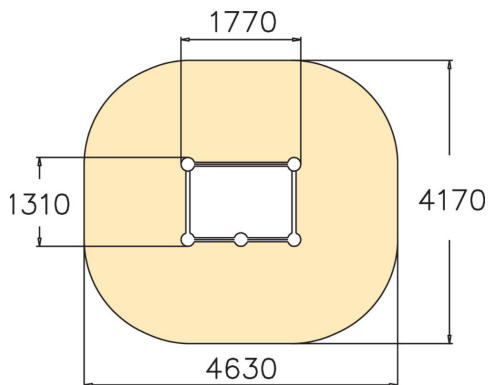

Vault Cagessa voi harjoitella vaultsarjoja, underbareja ja hyppyjä. Eri korkeuksilla olevat tangot tarjoavat haastetta käyttäjille. Väline on 1500 mm korkea. Cloxx Parkour- tuotteet ovat leikkivälineille annetun EN-standardin EN 1176 mukaisia, joten ne soveltuvat hyvin myös koulunpihoille ja leikkipuistoihin.

Ikäryhmä	6
Käyttäjien määrä	5
Tuotteen pituus, mm	1770
Tuotteen leveys, mm	1310
Tuotteen korkeus, mm	1500
Turva-alue, m ²	17.2
Putoamistila, m ²	17.2
Tilantarve korkeus, mm	2450
Max.putoamiskorkeus, mm	1430
Turvallisuustiedot	EN 1176-1 TÜV
Asennusaika (1 hlö), h	7
Perustusvaihtoehdot	deep_mounting surface_mounting