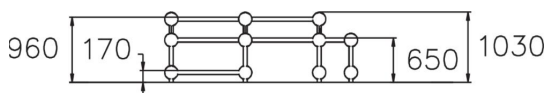

Monikäyttöinen kulmikas tasapainokehikko tasapainoiluun, cat crawliin ja precision jumpien harjoitteluun. Tarjoaa mahdollisuuden harjoitella vaultsarjoja ja underbareja. Cloxx Parkour- tuotteet ovat leikkivälineille annetun EN-standardin EN 1176 mukaisia, joten ne soveltuvat hyvin myös koulunpihoille ja leikkipuistoihin.

Ikäryhmä	10+
Käyttäjien määrä	13
Tuotteen pituus, mm	6850
Tuotteen leveys, mm	2890
Tuotteen korkeus, mm	1030
Turva-alue, m <sup>2</sup>	45.2
Putoamistila, m <sup>2</sup>	45.2
Tilantarve korkeus, mm	2830
Max.putoamiskorkeus, mm	960
Turvallisuustiedot	EN 1176-1 TÜV
Asennusaika (1 hlö), h	17
Perustusvaihtoehdot	deep_mounting surface_mounting