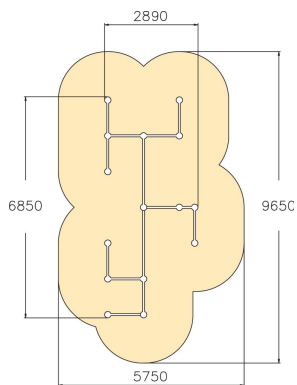

Monikäyttöinen kulmikas tasapainokehikko tasapainoiluun, cat crawlin ja precision jumpien harjoitteluun. Tarjoaa mahdollisuuden harjoitella vaultsarjoja ja underbareja. Cloxx Parkour- tuotteet ovat leikkivälineille annetun EN-standardin EN 1176 mukaisia, joten ne soveltuvat hyvin myös koulunpihoille ja leikkipuistoihin.

Ikäryhmä	10+
Käyttäjien määrä	13
Tuotteen pituus, mm	6850
Tuotteen leveys, mm	2890
Tuotteen korkeus, mm	1030
Turva-alue, m <sup>2</sup>	45.2
Putoamistila, m <sup>2</sup>	45.2
Tilantarve korkeus, mm	2830
Max.putoamiskorkeus, mm	960
Turvallisuustiedot	EN 1176-1 TÜV
Asennusaika (1 hlö), h	17
Perustusvaihtoehdot	Syväperustus Pintaperustus