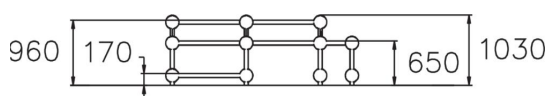

Monikäyttöinen kulmikas tasapainokehikko tasapainoiluun, cat crawlin ja precision jumpien harjoitteluun. Tarjoaa mahdollisuuden harjoitella vaultsarjoja ja underbareja. Cloxx Parkour- tuotteet ovat leikkivälineille annetun EN-standardin EN 1176 mukaisia, joten ne soveltuvat hyvin myös koulunpihoille ja leikkipuistoihin.

Ikäryhmä	10+
Käyttäjien määrä	13
Tuotteen pituus, mm	6850
Tuotteen leveys, mm	2890
Tuotteen korkeus, mm	1030
Turva-alue, m <sup>2</sup>	45.2
Putoamistila, m <sup>2</sup>	45.2
Tilantarve korkeus, mm	2830
Max.putoamiskorkeus, mm	960
Turvallisuustiedot	EN 1176-1 TÜV
Asennusaika (1 hlö), h	17
Perustusvaihtoehdot	Syväperustus Pintaperustus