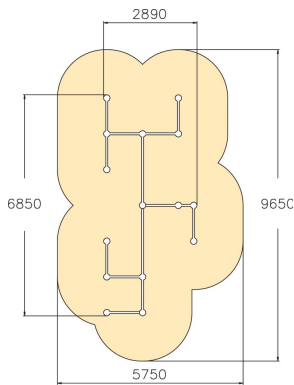

Monikäyttöinen kulmikas tasapainokehikko tasapainoiluun, cat crawliin ja precision jumpien harjoitteluun. Tarjoaa mahdollisuuden harjoitella vaultsarjoja ja underbareja. Cloxx Parkour- tuotteet ovat leikkivälineille annetun EN-standardin EN 1176 mukaisia, joten ne soveltuvat hyvin myös koulunpihoille ja leikkipuistoihin.

Ikäryhmä	10+
Käyttäjien määrä	13
Tuotteen pituus, mm	6850
Tuotteen leveys, mm	2890
Tuotteen korkeus, mm	1030
Turva-alue, m <sup>2</sup>	45.2
Putoamistila, m <sup>2</sup>	45.2
Tilantarve korkeus, mm	2830
Max.putoamiskorkeus, mm	960
Turvallisuustiedot	EN 1176-1 TÜV
Asennusaika (1 hlö), h	17
Perustusvaihtoehdot	deep_mounting surface_mounting