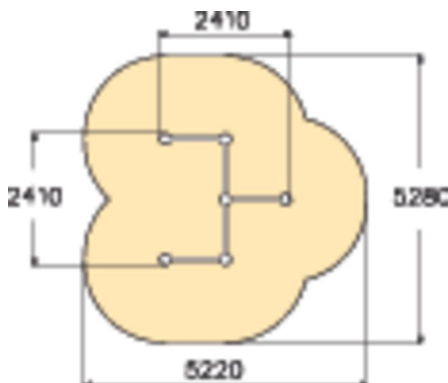

VAULT RAILS M

Monikäyttöinen kulmikas tasapainokehikko tasapainoiluun, cat crawliin ja precision jumpien harjoitteluun. Tangot ovat 960 mm korkeudessa. Tarjoaa mahdollisuuden harjoitella vaultsarjoja ja underbareja. Vault Rails on oltava jokaisessa parkour-puistossa! Cloxx Parkour- tuotteet ovat leikkivälineille annetun EN-standardin EN 1176 mukaisia, joten ne soveltuvat hyvin myös koulunpihoille ja leikkipuistoihin.

Ikäryhmä	10
Käyttäjien määrä	5
Tuotteen pituus, mm	2410
Tuotteen leveys, mm	2410
Tuotteen korkeus, mm	1030
Turva-alue, m ²	21.9
Tilantarve korkeus, mm	2830
Max.putoamiskorkeus, mm	960
Turvallisuustiedot	EN 1176-1 TÜV
Asennusaika (1 hlö), h	7
Perustusvaihtoehdot	Syväperustus Pintaperustus