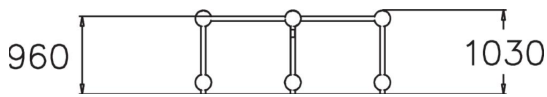

VAULT RAILS M

Monikäyttöinen kulmikas tasapainokehikko tasapainoiluun, cat crawliin ja precision jumpien harjoitteluun. Tangot ovat 960 mm korkeudessa. Tarjoaa mahdollisuuden harjoitella vaultsarjoja ja underbareja. Vault Rails on oltava jokaisessa parkour-puistossa! Cloxx Parkour- tuotteet ovat leikkivälineille annetun EN-standardin EN 1176 mukaisia, joten ne soveltuvat hyvin myös koulunpihoille ja leikkipuistoihin.

Ikäryhmä	10
Käyttäjien määrä	5
Tuotteen pituus, mm	2410
Tuotteen leveys, mm	2410
Tuotteen korkeus, mm	1030
Turva-alue, m ²	21.9
Tilantarve korkeus, mm	2830
Max.putoamiskorkeus, mm	960
Turvallisuustiedot	EN 1176-1 TÜV
Asennusaika (1 hlö), h	7
Perustusvaihtoehdot	Syväperustus Pintaperustus