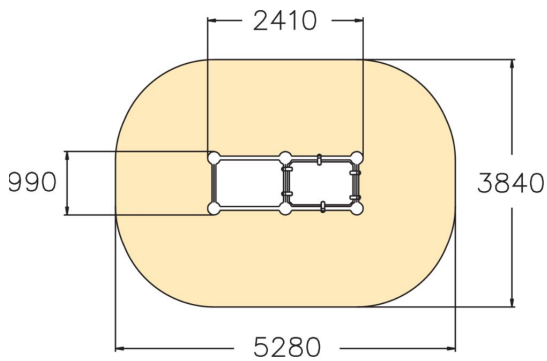

Välineessä on kuusi metallista tukipuuta ja yksi 960 mm korkea taso. Vault Box M sopii erinomaisesti nuorille ja kehittyneille parkour-harrastajille. Välineessä voi harjoitella vaulteja ja hyppyjä tai käyttää sitä laskeutumisalustana. Cloxx Parkour- tuotteet ovat leikkivälineille annetun EN-standardin EN 1176 mukaisia, joten ne soveltuvat hyvin myös koulunpihoille ja leikkipuistoihin.

Ikäryhmä	10
Käyttäjien määrä	2
Tuotteen pituus, mm	2410
Tuotteen leveys, mm	990
Tuotteen korkeus, mm	1030
Turva-alue, m ²	18.2
Putoamistila, m ²	18.2
Tilantarve korkeus, mm	2830
Max.putoamiskorkeus, mm	960
Turvallisuustiedot	EN 1176-1 TÜV
Asennusaika (1 hlö), h	7
Perustusvaihtoehdot	deep_mounting surface_mounting
Metalliosat	
Seinien ja HPL osien väri	