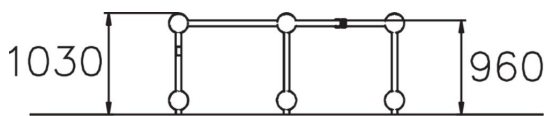

Välineessä on kuusi metallista tukipuuta ja yksi 960 mm korkea taso. Vault Box M sopii erinomaisesti nuorille ja kehittyneille parkour-harrastajille. Välineessä voi harjoitella vaulteja ja hyppyjä tai käyttää sitä laskeutumisalustana. Cloxx Parkour- tuotteet ovat leikkivälineille annetun EN-standardin EN 1176 mukaisia, joten ne soveltuvat hyvin myös koulunpihoille ja leikkipuistoihin.

Ikäryhmä	10
Käyttäjien määrä	2
Tuotteen pituus, mm	2410
Tuotteen leveys, mm	990
Tuotteen korkeus, mm	1030
Turva-alue, m <sup>2</sup>	18.2
Putoamistila, m <sup>2</sup>	18.2
Tilantarve korkeus, mm	2830
Max.putoamiskorkeus, mm	960
Turvallisuustiedot	EN 1176-1 TÜV
Asennusaika (1 hlö), h	7
Perustusvaihtoehdot	Syväperustus Pintaperustus