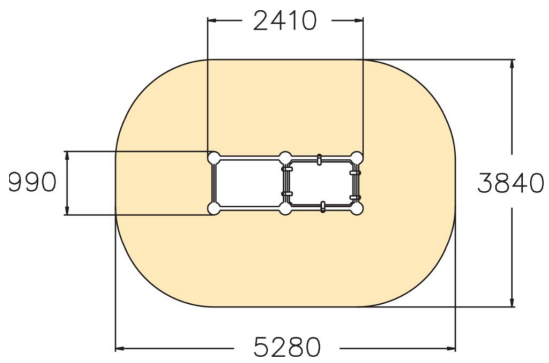

Välineessä on kuusi metallista tukipuuta ja yksi 960 mm korkea taso. Vault Box M sopii erinomaisesti nuorille ja kehittyneille parkour-harrastajille. Välineessä voi harjoitella vaulteja ja hyppyjä tai käyttää sitä laskeutumisalustana. Cloxx Parkour- tuotteet ovat leikkivälineille annetun EN-standardin EN 1176 mukaisia, joten ne soveltuvat hyvin myös koulunpihoille ja leikkipuistoihin.

Ikäryhmä	10
Käyttäjien määrä	2
Tuotteen pituus, mm	2410
Tuotteen leveys, mm	990
Tuotteen korkeus, mm	1030
Turva-alue, m <sup>2</sup>	18.2
Putoamistila, m <sup>2</sup>	18.2
Tilantarve korkeus, mm	2830
Max.putoamiskorkeus, mm	960
Turvallisuustiedot	EN 1176-1 TÜV
Asennusaika (1 hlö), h	7
Perustusvaihtoehdot	Syväperustus Pintaperustus