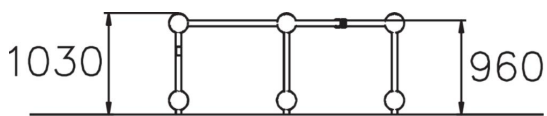

Välineessä on kuusi metallista tukipuuta ja yksi 960 mm korkea taso. Vault Box M sopii erinomaisesti nuorille ja kehittyneille parkour-harrastajille. Välineessä voi harjoitella vaulteja ja hyppyjä tai käyttää sitä laskeutumisalustana. Cloxx Parkour- tuotteet ovat leikkivälineille annetun EN-standardin EN 1176 mukaisia, joten ne soveltuvat hyvin myös koulunpihoille ja leikkipuistoihin.

Ikäryhmä	10
Käyttäjien määrä	2
Tuotteen pituus, mm	2410
Tuotteen leveys, mm	990
Tuotteen korkeus, mm	1030
Turva-alue, m ²	18.2
Putoamistila, m ²	18.2
Tilantarve korkeus, mm	2830
Max.putoamiskorkeus, mm	960
Turvallisuustiedot	EN 1176-1 TÜV
Asennusaika (1 hlö), h	7
Perustusvaihtoehdot	deep_mounting surface_mounting
Metalliosat	
Seinien ja HPL osien väri	