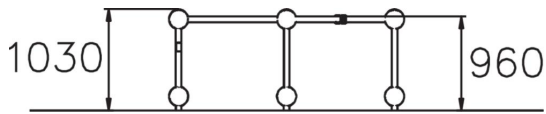

Välineessä on kuusi metallista tukipuuta ja yksi 960 mm korkea taso. Vault Box M sopii erinomaisesti nuorille ja kehittyneille parkour-harrastajille. Välineessä voi harjoitella vaulteja ja hyppyjä tai käyttää sitä laskeutumisalustana. Cloxx Parkour- tuotteet ovat leikkivälineille annetun EN-standardin EN 1176 mukaisia, joten ne soveltuvat hyvin myös koulunpihoille ja leikkipuistoihin.

Ikäryhmä	10
Käyttäjien määrä	2
Tuotteen pituus, mm	2410
Tuotteen leveys, mm	990
Tuotteen korkeus, mm	1030
Turva-alue, m ²	18.2
Putoamistila, m ²	18.2
Tilantarve korkeus, mm	2830
Max.putoamiskorkeus, mm	960
Turvallisuustiedot	EN 1176-1 TÜV
Asennusaika (1 hlö), h	7
Perustusvaihtoehdot	deep_mounting surface_mounting