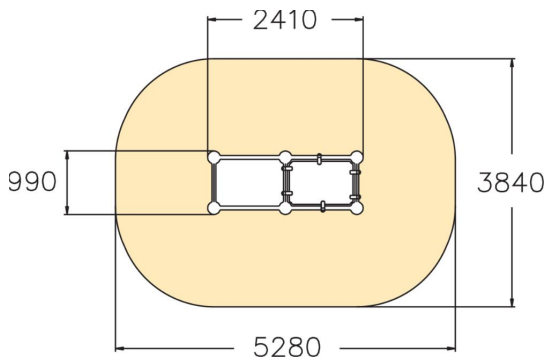

Välineessä on kuusi metallista tukipuuta ja yksi 960 mm korkea taso. Vault Box M sopii erinomaisesti nuorille ja kehittyneille parkour-harrastajille. Välineessä voi harjoitella vaulteja ja hyppyjä tai käyttää sitä laskeutumisalustana. Cloxx Parkour- tuotteet ovat leikkivälineille annetun EN-standardin EN 1176 mukaisia, joten ne soveltuvat hyvin myös koulunpihoille ja leikkipuistoihin.

Ikäryhmä	10
Käyttäjien määrä	2
Tuotteen pituus, mm	2410
Tuotteen leveys, mm	990
Tuotteen korkeus, mm	1030
Turva-alue, m ²	18.2
Putoamistila, m ²	18.2
Tilantarve korkeus, mm	2830
Max.putoamiskorkeus, mm	960
Turvallisuustiedot	EN 1176-1 TÜV
Asennusaika (1 hlö), h	7
Perustusvaihtoehdot	deep_mounting surface_mounting