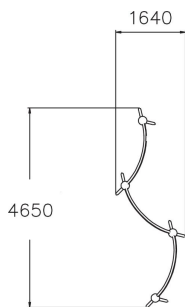

Monikäyttöinen kurvikas tanko tasapainoiluun, cat crawliin ja precision jumpien harjoitteluun. Cloxx Parkour- tuotteet ovat leikkivälineille annetun EN-standardin EN 1176 mukaisia, joten ne soveltuvat hyvin myös koulunpihoille ja leikkipuistoihin.

Ikäryhmä	5+
Käyttäjien määrä	3
Tuotteen pituus, mm	4650
Tuotteen leveys, mm	1640
Tuotteen korkeus, mm	490
Putoamistila, m <sup>2</sup>	21.3
Tilantarve korkeus, mm	2290
Max.putoamiskorkeus, mm	490
Turvallisuustiedot	EN 1176-1 TÜV
Asennusaika (1 hlö), h	4
Perustusvaihtoehdot	deep_mounting surface_mounting