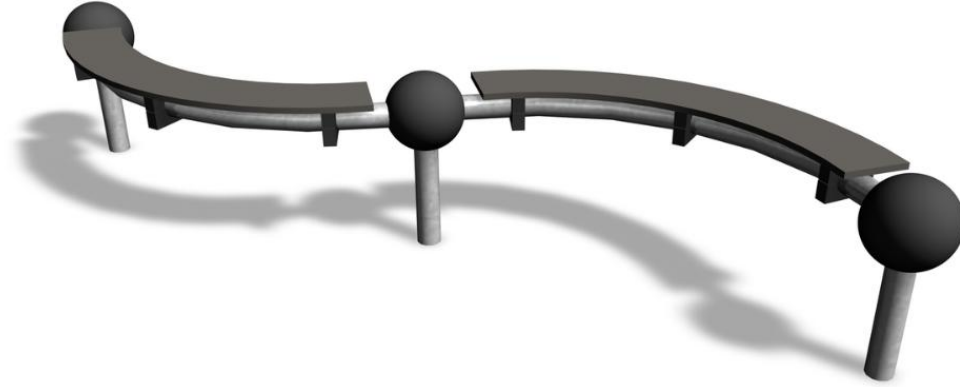

# PRECISION BEAM WIDE

Monikäyttöinen puomi tasapainoiluun, cat crawliin ja precision jumpien harjoitteluun. Sopii myös penkiksi. Cloxx Parkour- tuotteet ovat leikkivälineille annetun EN-standardin EN 1176 mukaisia, joten ne soveltuvat hyvin myös koulunpihoille ja leikki puistoihin.

Ikäryhmä	6+
Käyttäjien määrä	2
Tuotteen pituus, mm	1770
Tuotteen leveys, mm	1770
Tuotteen korkeus, mm	450
Putoamistila, m <sup>2</sup>	14.9
Tilantarve korkeus, mm	2250
Max.putoamiskorkeus, mm	410
Turvallisuustiedot	EN 1176-1 TÜV
Asennusaika (1 hlö), h	4
Perustusvaihtoehdot	Syväperustus Pintaperustus