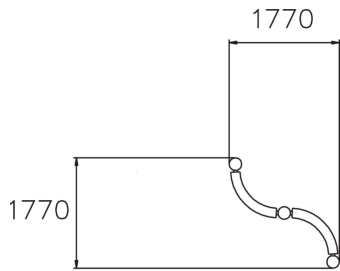

# PRECISION BEAM WIDE

Monikäyttöinen puomi tasapainoiluun, cat crawliin ja precision jumpien harjoitteluun. Sopii myös penkiksi. Cloxx Parkour- tuotteet ovat leikkivälineille annetun EN-standardin EN 1176 mukaisia, joten ne soveltuvat hyvin myös koulunpihoille ja leikki puistoihin.

Ikäryhmä	6+
Käyttäjien määrä	2
Tuotteen pituus, mm	1770
Tuotteen leveys, mm	1770
Tuotteen korkeus, mm	450
Putoamistila, m <sup>2</sup>	14.9
Tilantarve korkeus, mm	2250
Max.putoamiskorkeus, mm	410
Turvallisuustiedot	EN 1176-1 TÜV
Asennusaika (1 hlö), h	4
Perustusvaihtoehdot	Syväperustus Pintaperustus