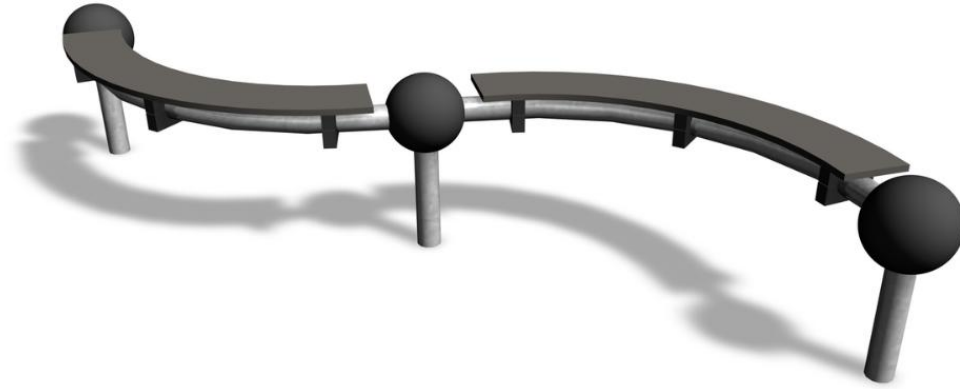

PRECISION BEAM WIDE

Monikäyttöinen puomi tasapainoiluun, cat crawliin ja precision jumpien harjoitteluun. Sopii myös penkiksi. Cloxx Parkour- tuotteet ovat leikkivälineille annetun EN-standardin EN 1176 mukaisia, joten ne soveltuvat hyvin myös koulunpihoille ja leikkipuistoihin.

Ikäryhmä	6+
Käyttäjien määrä	2
Tuotteen pituus, mm	1770
Tuotteen leveys, mm	1770
Tuotteen korkeus, mm	450
Putoamistila, m ²	14.9
Tilantarve korkeus, mm	2250
Max.putoamiskorkeus, mm	410
Turvallisuustiedot	EN 1176-1 TÜV
Asennusaika (1 hlö), h	4
Perustusvaihtoehdot	deep_mounting surface_mounting