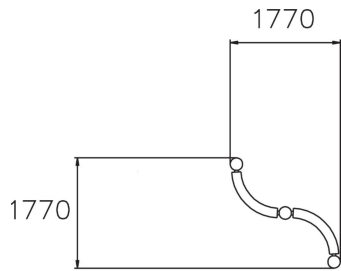

PRECISION BEAM WIDE

Monikäyttöinen puomi tasapainoiluun, cat crawliin ja precision jumpien harjoitteluun. Sopii myös penkiksi. Cloxx Parkour- tuotteet ovat leikkivälineille annetun EN-standardin EN 1176 mukaisia, joten ne soveltuvat hyvin myös koulunpihoille ja leikkipuistoihin.

Ikäryhmä	6+
Käyttäjien määrä	2
Tuotteen pituus, mm	1770
Tuotteen leveys, mm	1770
Tuotteen korkeus, mm	450
Putoamistila, m ²	14.9
Tilantarve korkeus, mm	2250
Max.putoamiskorkeus, mm	410
Turvallisuustiedot	EN 1176-1 TÜV
Asennusaika (1 hlö), h	4
Perustusvaihtoehdot	deep_mounting surface_mounting