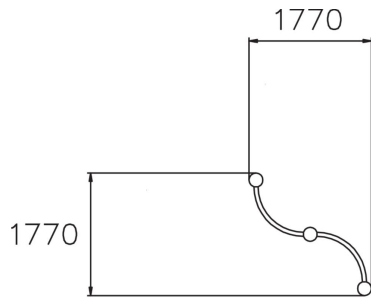

PRECISION BEAM

Monikäyttöinen tanko tasapainoiluun, cat crawliin ja precision jumpien harjoitteluun. Cloxx Parkour- tuotteet ovat leikkivälineille annetun EN-standardin EN 1176 mukaisia, joten ne soveltuvat hyvin myös koulunpihoille ja leikkipuistoihin.

Ikäryhmä	5+
Käyttäjien määrä	2
Tuotteen pituus, mm	1770
Tuotteen leveys, mm	1770
Tuotteen korkeus, mm	450
Putoamistila, m <sup>2</sup>	14.7
Tilantarve korkeus, mm	2250
Max.putoamiskorkeus, mm	380
Turvallisuustiedot	EN 1176-1 TÜV
Asennusaika (1 hlö), h	3
Perustusvaihtoehdot	deep_mounting surface_mounting