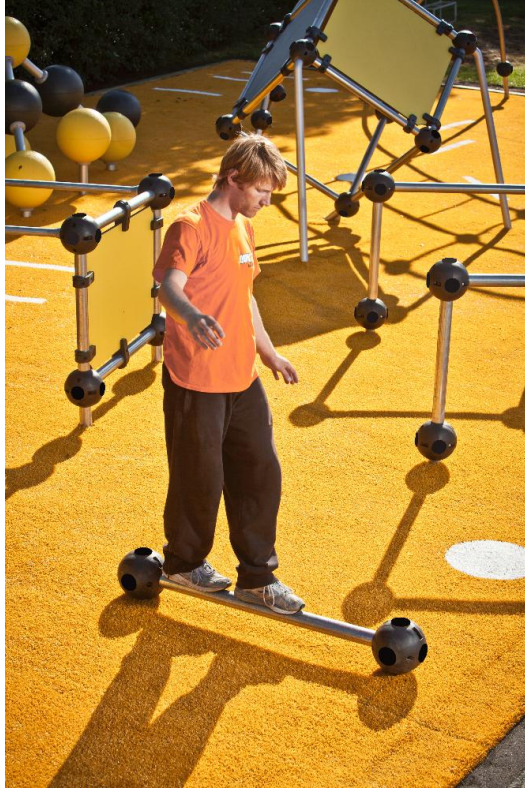

PRECISION BAR

Monikäyttöinen ja pitkä tanko tasapainoiluun, cat crawliin ja precision jumpien harjoitteluun. Cloxx Parkour- tuotteet ovat leikkivälineille annetun EN-standardin EN 1176 mukaisia, joten ne soveltuvat hyvin myös koulunpihoille ja leikkipuistoihin.

Ikäryhmä	6+
Käyttäjien määrä	2
Tuotteen pituus, mm	1310
Tuotteen leveys, mm	200
Tuotteen korkeus, mm	240
Putoamistila, m ²	11.9
Tilantarve korkeus, mm	2040
Max.putoamiskorkeus, mm	170
Turvallisuustiedot	EN 1176-1 TÜV
Asennusaika (1 hlö), h	2
Perustusvaihtoehdot	deep_mounting surface_mounting