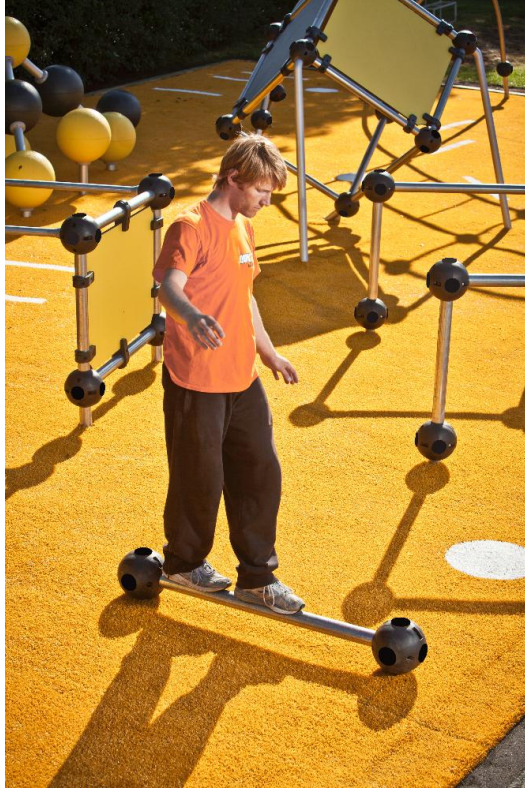

PRECISION BAR

Monikäyttöinen ja pitkä tanko tasapainoiluun, cat crawliin ja precision jumpien harjoitteluun. Cloxx Parkour- tuotteet ovat leikkivälineille annetun EN-standardin EN 1176 mukaisia, joten ne soveltuvat hyvin myös koulunpihoille ja leikki puistoihin.

Ikäryhmä	6+
Käyttäjien määrä	2
Tuotteen pituus, mm	1310
Tuotteen leveys, mm	200
Tuotteen korkeus, mm	240
Putoamistila, m <sup>2</sup>	11.9
Tilantarve korkeus, mm	2040
Max.putoamiskorkeus, mm	170
Turvallisuustiedot	EN 1176-1 TÜV
Asennusaika (1 hlö), h	2
Perustusvaihtoehdot	deep_mounting surface_mounting