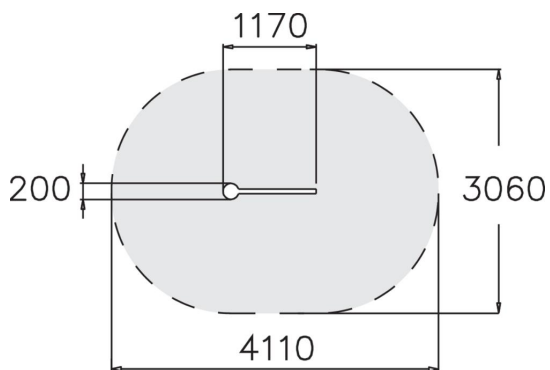

PRECISION BAR EXTRA

Lisäosa tuotteisiin 220540 Precision Bar ja 220538 Precision Bar Long. Monikäyttöinen metallinen tanko tasapainoiluun, cat crawlisiin ja precision jumpien harjoitteluun. Tämän 1170 mm pitkän ja 170 mm korkean tangon avulla tasapainoradoista voi rakentaa pidempiä ja mielenkiintoisempia. Cloxx Parkour-tuotteet ovat leikkivälineille annetun EN-standardin EN 1176 mukaisia, joten ne soveltuvat hyvin myös koulunpihoille ja leikkipuistoihin

Ikäryhmä	6
Käyttäjien määrä	2
Tuotteen pituus, mm	1170
Tuotteen leveys, mm	200
Tuotteen korkeus, mm	240
Putoamistila, m ²	10.6
Tilantarve korkeus, mm	2040
Max.putoamiskorkeus, mm	170
Turvallisuustiedot	EN 1176-1 TÜV
Asennusaika (1 hlö), h	1
Perustusvaihtoehdot	deep_mounting surface_mounting