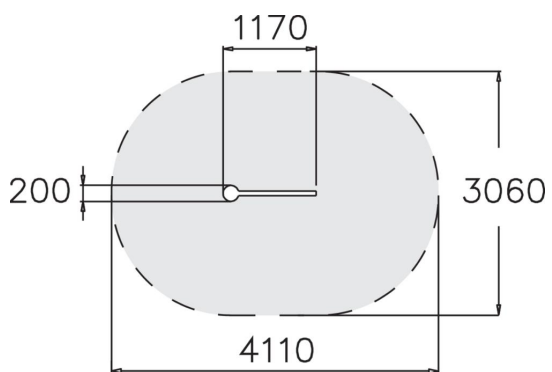

PRECISION BAR EXTRA

Lisäosa tuotteisiin 220540 Precision Bar ja 220538 Precision Bar Long. Monikäyttöinen metallinen tanko tasapainoiluun, cat crawlisiin ja precision jumpien harjoitteluun. Tämän 1170 mm pitkän ja 170 mm korkean tangon avulla tasapainoradoista voi rakentaa pidempiä ja mielenkiintoisempia. Cloxx Parkour-tuotteet ovat leikkivälineille annetun EN-standardin EN 1176 mukaisia, joten ne soveltuvat hyvin myös koulunpihoille ja leikkipuistoihin

| | |
|------------------------------|-------------------------------|
| Ikäryhmä | 6 |
| Käyttäjien määrä | 2 |
| Tuotteen pituus, mm | 1170 |
| Tuotteen leveys, mm | 200 |
| Tuotteen korkeus, mm | 240 |
| Putoamistila, m ² | 10.6 |
| Tilantarve korkeus, mm | 2040 |
| Max.putoamiskorkeus, mm | 170 |
| Turvallisuustiedot | EN 1176-1 TÜV |
| Asennusaika (1 hlö), h | 1 |
| Perustusvaihtoehdot | Syväperustus Pintaperustus |