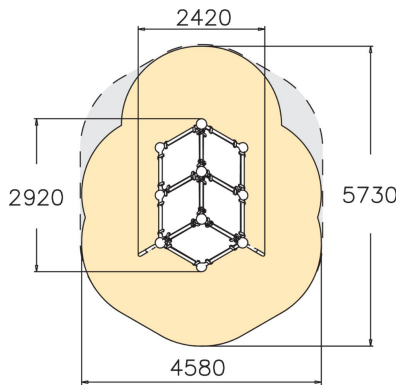

Monikäyttöinen kuutio hyppimistä - sekä ponnistamista että laskeutumista - varten. Välineessä on neljä tasoa ja sen korkeus on 2180 mm. Välineen alataso sopii lapsille ja ylätaso nuorille. Cloxx Parkour- tuotteet ovat leikkivälineille annetun EN-standardin EN 1176 mukaisia, joten ne soveltuvat hyvin myös koulunpihoille ja leikkipuistoihin.

Ikäryhmä	10
Käyttäjien määrä	5
Tuotteen pituus, mm	2420
Tuotteen leveys, mm	2920
Tuotteen korkeus, mm	2180
Turva-alue, m ²	20.1
Putoamistila, m ²	22
Tilantarve korkeus, mm	3980
Max.putoamiskorkeus, mm	2180
Turvallisuustiedot	EN 1176-1 TÜV
Asennusaika (1 hlö), h	9
Perustusvaihtoehdot	deep_mounting surface_mounting
Metalliosat	
Seinien ja HPL osien väri	