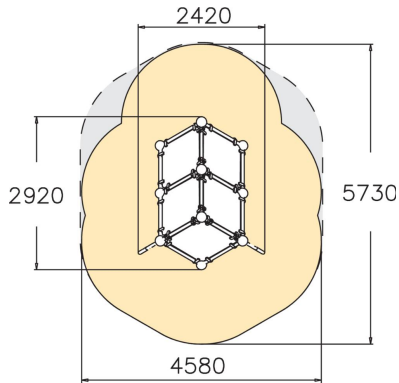

Monikäyttöinen kuutio hyppimistä - sekä ponnistamista että laskeutumista - varten. Välineessä on neljä tasoa ja sen korkeus on 2180 mm. Välineen alataso sopii lapsille ja ylätaso nuorille. Cloxx Parkour- tuotteet ovat leikkivälineille annetun EN-standardin EN 1176 mukaisia, joten ne soveltuvat hyvin myös koulunpihoille ja leikkipuistoihin.

Ikäryhmä	10
Käyttäjien määrä	5
Tuotteen pituus, mm	2420
Tuotteen leveys, mm	2920
Tuotteen korkeus, mm	2180
Turva-alue, m ²	20.1
Putoamistila, m ²	22
Tilantarve korkeus, mm	3980
Max.putoamiskorkeus, mm	2180
Turvallisuustiedot	EN 1176-1 TÜV
Asennusaika (1 hlö), h	9
Perustusvaihtoehdot	deep_mounting surface_mounting
Metalliosat	
Seinien ja HPL osien väri	