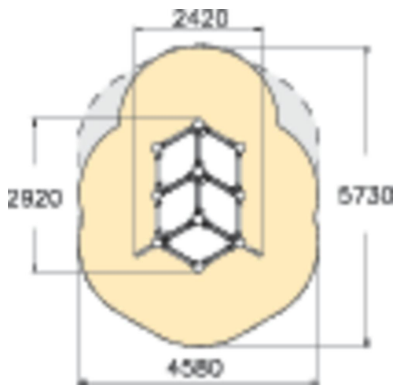

Monikäyttöinen kuutio hyppimistä - sekä ponnistamista että laskeutumista - varten. Välineessä on neljä tasoa ja sen korkeus on 2180 mm. Välineen alataso sopii lapsille ja ylätaso nuorille. Cloxx Parkour- tuotteet ovat leikkivälineille annetun EN-standardin EN 1176 mukaisia, joten ne soveltuvat hyvin myös koulunpihoille ja leikkipuistoihin.

Ikäryhmä	10
Käyttäjien määrä	5
Tuotteen pituus, mm	2420
Tuotteen leveys, mm	2920
Tuotteen korkeus, mm	2180
Turva-alue, m <sup>2</sup>	20.1
Putoamistila, m <sup>2</sup>	22
Tilantarve korkeus, mm	3980
Max.putoamiskorkeus, mm	2180
Turvallisuustiedot	EN 1176-1 TÜV
Asennusaika (1 hlö), h	9
Perustusvaihtoehdot	Syväperustus Pintaperustus