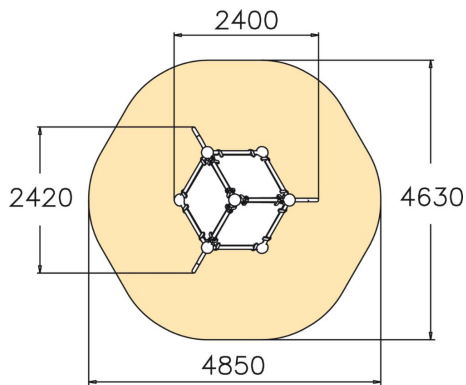

Monikäyttöinen kuutio hyppimistä - sekä ponnistamista että laskeutumista - varten. Välineessä on kolme tasoa ja sen korkeus on 2190 mm. Tämä haastava kuutio sopii kehittyneille parkour-harrastajille. Cloxx Parkour- tuotteet ovat leikkivälineille annetun EN-standardin EN 1176 mukaisia, joten ne soveltuvat hyvin myös koulunpihoille ja leikkipuistoihin.

Ikäryhmä	10
Käyttäjien määrä	3
Tuotteen pituus, mm	2420
Tuotteen leveys, mm	2400
Tuotteen korkeus, mm	2190
Turva-alue, m ²	17.8
Putoamistila, m ²	17.8
Tilantarve korkeus, mm	3990
Max.putoamiskorkeus, mm	2190
Turvallisuustiedot	EN 1176-1 TÜV
Asennusaika (1 hlö), h	7
Perustusvaihtoehdot	deep_mounting surface_mounting
Metalliosat	
Seinien ja HPL osien väri	