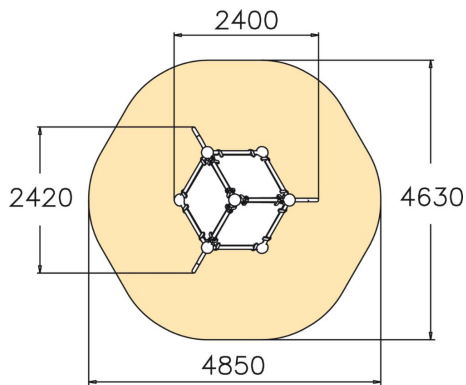

Monikäyttöinen kuutio hyppimistä - sekä ponnistamista että laskeutumista - varten. Välineessä on kolme tasoa ja sen korkeus on 2190 mm. Tämä haastava kuutio sopii kehittyneille parkour-harrastajille. Cloxx Parkour- tuotteet ovat leikkivälineille annetun EN-standardin EN 1176 mukaisia, joten ne soveltuvat hyvin myös koulunpihoille ja leikkipuistoihin.

Ikäryhmä	10
Käyttäjien määrä	3
Tuotteen pituus, mm	2420
Tuotteen leveys, mm	2400
Tuotteen korkeus, mm	2190
Turva-alue, m <sup>2</sup>	17.8
Putoamistila, m <sup>2</sup>	17.8
Tilantarve korkeus, mm	3990
Max.putoamiskorkeus, mm	2190
Turvallisuustiedot	EN 1176-1 TÜV
Asennusaika (1 hlö), h	7
Perustusvaihtoehdot	deep_mounting surface_mounting
Metalliosat	
Seinien ja HPL osien väri	