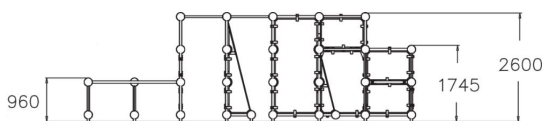

Parkour-kehikko joka sopii erinomaisesti wall runeihin sekä underbareihin. Kehikossa on kaksi eri korkeudella olevaa tasoa (960 mm ja 1745 mm), kaksi vinoa seinä, kuusi suoraa seinää sekä riippumistankoja. Välineen korkeus on 2600 mm. Välineessä on toimintoja riippumista, ylittämistä, alittamista sekä hyppimistä varten. Tarjoaa haastetta kiipeilyyn ja riippumiseen myös lapsille. Tässä välineessä myös kehittyneet parkour-harrastajat voivat haastaa itsensä. Cloxx Parkour- tuotteet ovat leikkivälineille annetun EN-standardin EN 1176 mukaisia, joten ne soveltuvat hyvin myös koulunpihoille ja leikkipuistoihin.

Ikäryhmä	10
Käyttäjien määrä	20
Tuotteen pituus, mm	7960
Tuotteen leveys, mm	5030
Tuotteen korkeus, mm	2600
Turva-alue, m <sup>2</sup>	72.7
Putoamistila, m <sup>2</sup>	72.7
Tilantarve korkeus, mm	4400
Max.putoamiskorkeus, mm	2530
Turvallisuustiedot	EN 1176-1 TÜV
Asennusaika (1 hlö), h	59
Perustusvaihtoehdot	Syväperustus Pintaperustus