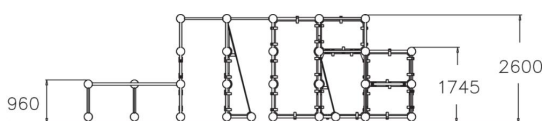

Parkour-kehikko joka sopii erinomaisesti wall runeihin sekä underbareihin. Kehikossa on kaksi eri korkeudella olevaa tasoa (960 mm ja 1745 mm), kaksi vinoa seinä, kuusi suoraa seinää sekä riippumistankoja. Välineen korkeus on 2600 mm. Välineessä on toimintoja riippumista, ylittämistä, alittamista sekä hyppimistä varten. Tarjoaa haastetta kiipeilyyn ja riippumiseen myös lapsille. Tässä välineessä myös kehittyneet parkour-harrastajat voivat haastaa itsensä. Cloxx Parkour- tuotteet ovat leikkivälineille annetun EN-standardin EN 1176 mukaisia, joten ne soveltuvat hyvin myös koulunpihoille ja leikkipuistoihin.

Ikäryhmä	10
Käyttäjien määrä	20
Tuotteen pituus, mm	7960
Tuotteen leveys, mm	5030
Tuotteen korkeus, mm	2600
Turva-alue, m ²	72.7
Putoamistila, m ²	72.7
Tilantarve korkeus, mm	4400
Max.putoamiskorkeus, mm	2530
Turvallisuustiedot	EN 1176-1 TÜV
Asennusaika (1 hlö), h	59
Perustusvaihtoehdot	Syväperustus Pintaperustus