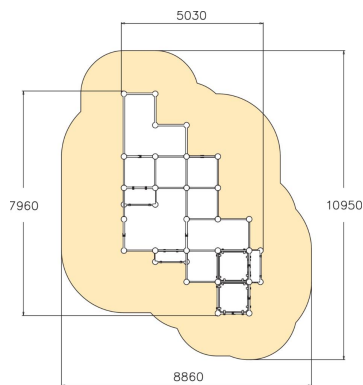

Parkour-kehikko joka sopii erinomaisesti wall runeihin sekä underbareihin. Kehikossa on kaksi eri korkeudella olevaa tasoa (960 mm ja 1745 mm), kaksi vinoa seinä, kuusi suoraa seinää sekä riippumistankoja. Välineen korkeus on 2600 mm. Välineessä on toimintoja riippumista, ylittämistä, alittamista sekä hyppimistä varten. Tarjoaa haastetta kiipeilyyn ja riippumiseen myös lapsille. Tässä välineessä myös kehittyneet parkour-harrastajat voivat haastaa itsensä. Cloxx Parkour- tuotteet ovat leikkivälineille annetun EN-standardin EN 1176 mukaisia, joten ne soveltuvat hyvin myös koulunpihoille ja leikkipuistoihin.

Ikäryhmä	10
Käyttäjien määrä	20
Tuotteen pituus, mm	7960
Tuotteen leveys, mm	5030
Tuotteen korkeus, mm	2600
Turva-alue, m <sup>2</sup>	72.7
Putoamistila, m <sup>2</sup>	72.7
Tilantarve korkeus, mm	4400
Max.putoamiskorkeus, mm	2530
Turvallisuustiedot	EN 1176-1 TÜV
Asennusaika (1 hlö), h	59
Perustusvaihtoehdot	Syväperustus Pintaperustus