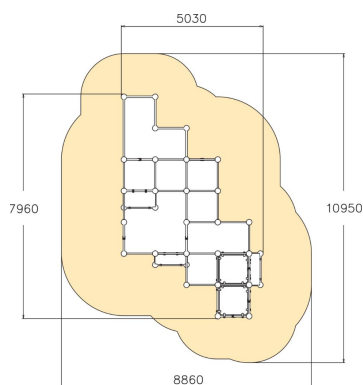

Parkour-kehikko joka sopii erinomaisesti wall runeihin sekä underbareihin. Kehikossa on kaksi eri korkeudella olevaa tasoa (960 mm ja 1745 mm), kaksi vinoa seinä, kuusi suoraa seinää sekä riippumistankoja. Välineen korkeus on 2600 mm. Välineessä on toimintoja riippumista, ylittämistä, alittamista sekä hyppimistä varten. Tarjoaa haastetta kiipeilyyn ja riippumiseen myös lapsille. Tässä välineessä myös kehittyneet parkour-harrastajat voivat haastaa itsensä. Cloxx Parkour- tuotteet ovat leikkivälineille annetun EN-standardin EN 1176 mukaisia, joten ne soveltuvat hyvin myös koulunpihoille ja leikkipuistoihin.

Ikäryhmä	10
Käyttäjien määrä	20
Tuotteen pituus, mm	7960
Tuotteen leveys, mm	5030
Tuotteen korkeus, mm	2600
Turva-alue, m ²	72.7
Putoamistila, m ²	72.7
Tilantarve korkeus, mm	4400
Max.putoamiskorkeus, mm	2530
Turvallisuustiedot	EN 1176-1 TÜV
Asennusaika (1 hlö), h	59
Perustusvaihtoehdot	Syväperustus Pintaperustus