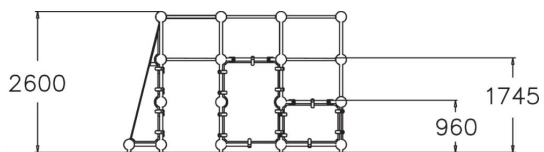

SPIDER CAGE M

Parkour-kehikko joka sopii erinomaisesti wall runeihin sekä underbareihin. Kehikossa on kaksi eri korkeudella olevaa tasoa (960 mm ja 1745 mm), 2600 mm korkea vino seinä sekä riippumistankoja. Välineessä on toimintoja riippumista, ylittämistä, alittamista sekä hyppimistä varten. Tarjoaa haastetta kiipeilyyn ja riippumiseen myös lapsille. Tässä välineessä myös kehittyneet parkour-harrastajat voivat haastaa itsensä. Sopii hyvin myös koulujen pihalle tarjoten nuorille katu-uskottavan hengailu- ja istuskelupaikan. Cloxx Parkour- tuotteet ovat leikkivälineille annetun EN-standardin EN 1176 mukaisia, joten ne soveltuvat hyvin myös koulunpihoille ja leikkipuistoihin.

Ikäryhmä	10
Käyttäjien määrä	10
Tuotteen pituus, mm	4110
Tuotteen leveys, mm	3520
Tuotteen korkeus, mm	2600
Turva-alue, m ²	49
Putoamistila, m ²	48.7
Tilantarve korkeus, mm	4030
Max.putoamiskorkeus, mm	2530
Turvallisuustiedot	EN 1176-1 TÜV
Asennusaika (1 hlö), h	29
Perustusvaihtoehdot	Syväperustus Pintaperustus