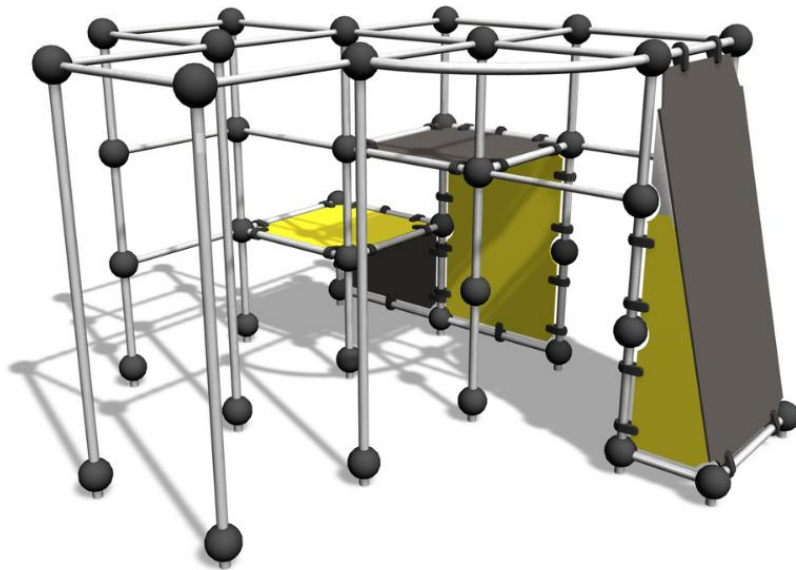

SPIDER CAGE M

Parkour-kehikko joka sopii erinomaisesti wall runeihin sekä underbareihin. Kehikossa on kaksi eri korkeudella olevaa tasoa (960 mm ja 1745 mm), 2600 mm korkea vino seinä sekä riippumistankoja. Välineessä on toimintoja riippumista, ylittämistä, alittamista sekä hyppimistä varten. Tarjoaa haastetta kiipeilyyn ja riippumiseen myös lapsille. Tässä välineessä myös kehittyneet parkour-harrastajat voivat haastaa itsensä. Sopii hyvin myös koulujen pihalle tarjoten nuorille katu-uskottavan hengailu- ja istuskelupaikan. Cloxx Parkour- tuotteet ovat leikkivälineille annetun EN-standardin EN 1176 mukaisia, joten ne soveltuvat hyvin myös koulunpihoille ja leikkipuistoihin.

Ikäryhmä	10
Käyttäjien määrä	10
Tuotteen pituus, mm	4110
Tuotteen leveys, mm	3520
Tuotteen korkeus, mm	2600
Turva-alue, m ²	49
Putoamistila, m ²	48.7
Tilantarve korkeus, mm	4030
Max.putoamiskorkeus, mm	2530
Turvallisuustiedot	EN 1176-1 TÜV
Asennusaika (1 hlö), h	29
Perustusvaihtoehdot	Syväperustus Pintaperustus