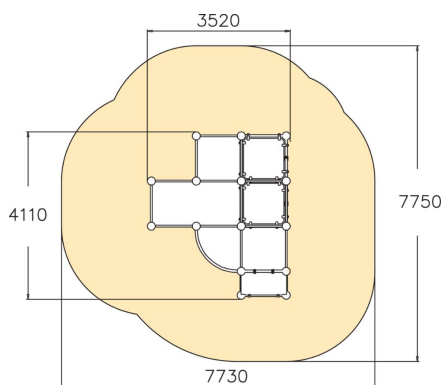

SPIDER CAGE M

Parkour-kehikko joka sopii erinomaisesti wall runeihin sekä underbareihin. Kehikossa on kaksi eri korkeudella olevaa tasoa (960 mm ja 1745 mm), 2600 mm korkea vino seinä sekä riippumistankoja. Välineessä on toimintoja riippumista, ylittämistä, alittamista sekä hyppimistä varten. Tarjoaa haastetta kiipeilyyn ja riippumiseen myös lapsille. Tässä välineessä myös kehittyneet parkour-harrastajat voivat haastaa itsensä. Sopii hyvin myös koulujen pihalle tarjoten nuorille katu-uskottavan hengailu- ja istuskelupaikan. Cloxx Parkour- tuotteet ovat leikkivälineille annetun EN-standardin EN 1176 mukaisia, joten ne soveltuvat hyvin myös koulunpihoille ja leikkipuistoihin.

Ikäryhmä	10
Käyttäjien määrä	10
Tuotteen pituus, mm	4110
Tuotteen leveys, mm	3520
Tuotteen korkeus, mm	2600
Turva-alue, m ²	49
Putoamistila, m ²	48.7
Tilantarve korkeus, mm	4030
Max.putoamiskorkeus, mm	2530
Turvallisuustiedot	EN 1176-1 TÜV
Asennusaika (1 hlö), h	29
Perustusvaihtoehdot	Syväperustus Pintaperustus