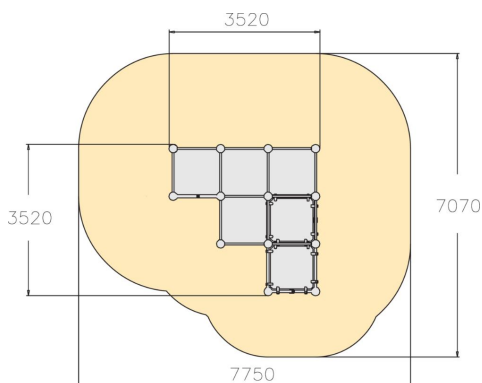

220523

SPIDER CAGE M

Parkour-kehikko joka sopii erinomaisesti wall runeihin sekä underbareihin. Kehikossa on kaksi eri korkeudella olevaa tasoa (960 mm ja 1745 mm), 2600 mm korkea seinä sekä riippumistankoja. Välineessä on toimintoja riippumista, ylittämistä, alittamista sekä hyppimistä varten. Tarjoaa haastetta kiipeilyyn ja riippumiseen myös lapsille. Tässä välineessä myös kehittyneet parkour-harrastajat voivat haastaa itsensä. Sopii hyvin myös koulujen pihalle tarjoten nuorille katu-uskottavan hengailu- ja istuskelupaikan. Cloxx Parkour- tuotteet ovat leikkivälineille annetun EN-standardin EN 1176 mukaisia, joten ne soveltuvat hyvin myös koulunpihoille ja leikkipuistoihin.

Ikäryhmä	10+
Käyttäjien määrä	10
Tuotteen pituus, mm	3520
Tuotteen leveys, mm	3520
Tuotteen korkeus, mm	2600
Turva-alue, m ²	45.4
Putoamistila, m ²	45.4
Tilantarve korkeus, mm	4400
Max.putoamiskorkeus, mm	2530
Turvallisuustiedot	EN 1176-1 TÜV
Asennusaika (1 hlö), h	31
Perustusvaihtoehdot	Syväperustus Pintaperustus
Seinien ja HPL osien väri	