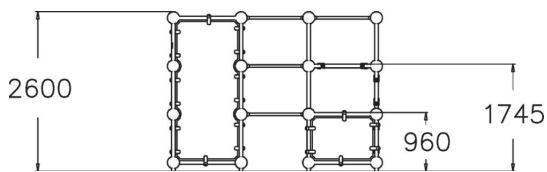

220523

SPIDER CAGE M

Parkour-kehikko joka sopii erinomaisesti wall runeihin sekä underbareihin. Kehikossa on kaksi eri korkeudella olevaa tasoa (960 mm ja 1745 mm), 2600 mm korkea seinä sekä riippumistankoja. Välineessä on toimintoja riippumista, ylittämistä, alittamista sekä hyppimistä varten. Tarjoaa haastetta kiipeilyyn ja riippumiseen myös lapsille. Tässä välineessä myös kehittyneet parkour-harrastajat voivat haastaa itsensä. Sopii hyvin myös koulujen pihalle tarjoten nuorille katu-uskottavan hengailu- ja istuskelupaikan. Cloxx Parkour- tuotteet ovat leikkivälineille annetun EN-standardin EN 1176 mukaisia, joten ne soveltuvat hyvin myös koulunpihoille ja leikkipuistoihin.

Ikäryhmä	10+
Käyttäjien määrä	10
Tuotteen pituus, mm	3520
Tuotteen leveys, mm	3520
Tuotteen korkeus, mm	2600
Turva-alue, m ²	45.4
Putoamistila, m ²	45.4
Tilantarve korkeus, mm	4400
Max.putoamiskorkeus, mm	2530
Turvallisuustiedot	EN 1176-1 TÜV
Asennusaika (1 hlö), h	31
Perustusvaihtoehdot	Syväperustus Pintaperustus
Seinien ja HPL osien väri	