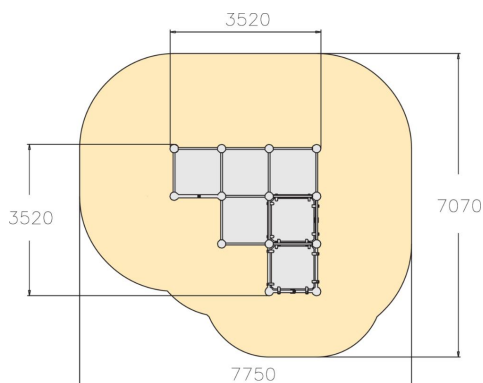

## SPIDER CAGE M

Parkour-kehikko joka sopii erinomaisesti wall runeihin sekä underbareihin. Kehikossa on kaksi eri korkeudella olevaa tasoa (960 mm ja 1745 mm), 2600 mm korkea seinä sekä riippumistankoja. Välineessä on toimintoja riippumista, ylittämistä, alittamista sekä hyppimistä varten. Tarjoaa haastetta kiipeilyyn ja riippumiseen myös lapsille. Tässä välineessä myös kehittyneet parkour-harrastajat voivat haastaa itsensä. Sopii hyvin myös koulujen pihalle tarjoten nuorille katu-uskottavan hengailu- ja istuskelupaikan. Cloxx Parkour- tuotteet ovat leikkivälineille annetun EN-standardin EN 1176 mukaisia, joten ne soveltuvat hyvin myös koulunpihoille ja leikkipuistoihin.

Ikäryhmä	10+
Käyttäjien määrä	10
Tuotteen pituus, mm	3520
Tuotteen leveys, mm	3520
Tuotteen korkeus, mm	2600
Turva-alue, m <sup>2</sup>	45.4
Putoamistila, m <sup>2</sup>	45.4
Tilantarve korkeus, mm	4400
Max.putoamiskorkeus, mm	2530
Turvallisuustiedot	EN 1176-1 TÜV
Asennusaika (1 hlö), h	31
Perustusvaihtoehdot	Syväperustus Pintaperustus
Seinien ja HPL osien väri	