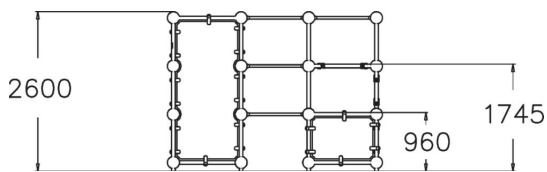

## SPIDER CAGE M

Parkour-kehikko joka sopii erinomaisesti wall runeihin sekä underbareihin. Kehikossa on kaksi eri korkeudella olevaa tasoa (960 mm ja 1745 mm), 2600 mm korkea seinä sekä riippumistankoja. Välineessä on toimintoja riippumista, ylittämistä, alittamista sekä hyppimistä varten. Tarjoaa haastetta kiipeilyyn ja riippumiseen myös lapsille. Tässä välineessä myös kehittyneet parkour-harrastajat voivat haastaa itsensä. Sopii hyvin myös koulujen pihalle tarjoten nuorille katu-uskottavan hengailu- ja istuskelupaikan. Cloxx Parkour- tuotteet ovat leikkivälineille annetun EN-standardin EN 1176 mukaisia, joten ne soveltuvat hyvin myös koulunpihoille ja leikkipuistoihin.

Ikäryhmä	10+
Käyttäjien määrä	10
Tuotteen pituus, mm	3520
Tuotteen leveys, mm	3520
Tuotteen korkeus, mm	2600
Turva-alue, m <sup>2</sup>	45.4
Putoamistila, m <sup>2</sup>	45.4
Tilantarve korkeus, mm	4400
Max.putoamiskorkeus, mm	2530
Turvallisuustiedot	EN 1176-1 TÜV
Asennusaika (1 hlö), h	31
Perustusvaihtoehdot	Syväperustus Pintaperustus
Seinien ja HPL osien väri	