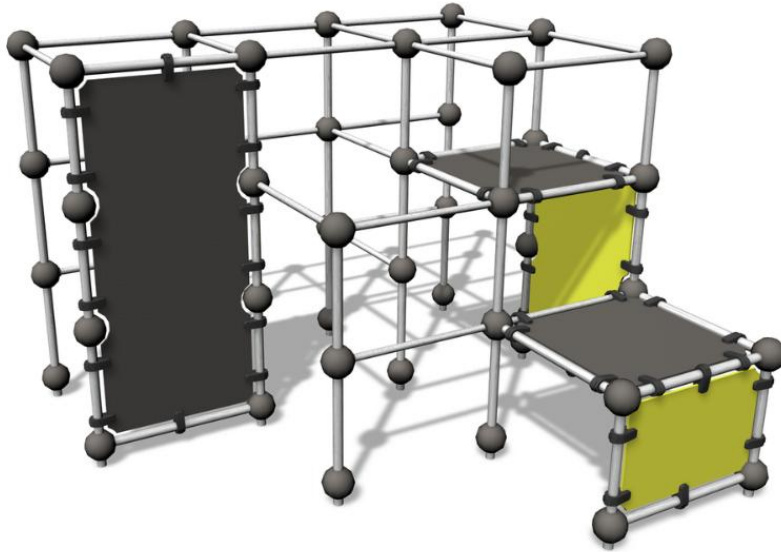

## SPIDER CAGE M

Parkour-kehikko joka sopii erinomaisesti wall runeihin sekä underbareihin. Kehikossa on kaksi eri korkeudella olevaa tasoa (960 mm ja 1745 mm), 2600 mm korkea seinä sekä riippumistankoja. Välineessä on toimintoja riippumista, ylittämistä, alittamista sekä hyppimistä varten. Tarjoaa haastetta kiipeilyyn ja riippumiseen myös lapsille. Tässä välineessä myös kehittyneet parkour-harrastajat voivat haastaa itsensä. Sopii hyvin myös koulujen pihalle tarjoten nuorille katu-uskottavan hengailu- ja istuskelupaikan. Cloxx Parkour- tuotteet ovat leikkivälineille annetun EN-standardin EN 1176 mukaisia, joten ne soveltuvat hyvin myös koulunpihoille ja leikkipuistoihin.

Ikäryhmä	10+
Käyttäjien määrä	10
Tuotteen pituus, mm	3520
Tuotteen leveys, mm	3520
Tuotteen korkeus, mm	2600
Turva-alue, m <sup>2</sup>	45.4
Putoamistila, m <sup>2</sup>	45.4
Tilantarve korkeus, mm	4400
Max.putoamiskorkeus, mm	2530
Turvallisuustiedot	EN 1176-1 TÜV
Asennusaika (1 hlö), h	31
Perustusvaihtoehdot	Syväperustus Pintaperustus
Seinien ja HPL osien väri	