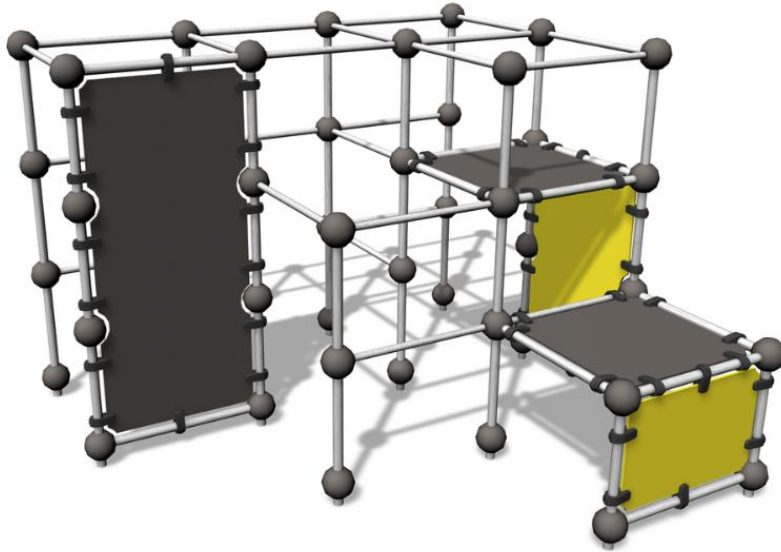

220523

SPIDER CAGE M

Parkour-kehikko joka sopii erinomaisesti wall runeihin sekä underbareihin. Kehikossa on kaksi eri korkeudella olevaa tasoa (960 mm ja 1745 mm), 2600 mm korkea seinä sekä riippumistankoja. Välineessä on toimintoja riippumista, ylittämistä, alittamista sekä hyppimistä varten. Tarjoaa haastetta kiipeilyyn ja riippumiseen myös lapsille. Tässä välineessä myös kehittyneet parkour-harrastajat voivat haastaa itsensä. Sopii hyvin myös koulujen pihalle tarjoten nuorille katu-uskottavan hengailu- ja istuskelupaikan. Cloxx Parkour- tuotteet ovat leikkivälineille annetun EN-standardin EN 1176 mukaisia, joten ne soveltuvat hyvin myös koulunpihoille ja leikkipuistoihin.

Ikäryhmä	10+
Käyttäjien määrä	10
Tuotteen pituus, mm	3520
Tuotteen leveys, mm	3520
Tuotteen korkeus, mm	2600
Turva-alue, m ²	45.4
Putoamistila, m ²	45.4
Tilantarve korkeus, mm	4400
Max.putoamiskorkeus, mm	2530
Turvallisuustiedot	EN 1176-1 TÜV
Asennusaika (1 hlö), h	31
Perustusvaihtoehdot	Syväperustus Pintaperustus
Seinien ja HPL osien väri	