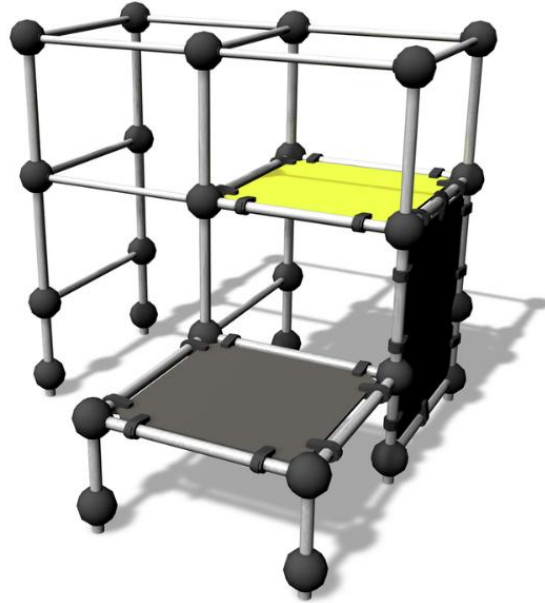

220520

SPIDER CAGE S

Parkour-kehikko joka sopii erinomaisesti wall runeihin sekä underbareihin. Kehikossa on kaksi eri korkeudella olevaa tasoa (650 mm ja 1435 mm), seinä sekä riippumistankoja. Välineessä on toimintoja riippumista, ylittämistä, alittamista sekä hyppimistä varten. Tarjoaa haastetta kiipeilyyn ja riippumiseen myös lapsille. Cloxx Parkour- tuotteet ovat leikkivälineille annetun EN-standardin EN 1176 mukaisia, joten ne soveltuvat hyvin myös koulunpihoille ja leikkipuistoihin.

Ikäryhmä	6
Käyttäjien määrä	7
Tuotteen pituus, mm	2420
Tuotteen leveys, mm	2420
Tuotteen korkeus, mm	2290
Turva-alue, m ²	30.4
Putoamistila, m ²	30.4
Tilantarve korkeus, mm	4090
Max.putoamiskorkeus, mm	2210
Turvallisuustiedot	EN 1176-1 TÜV
Asennusaika (1 hlö), h	18
Perustusvaihtoehdot	deep_mounting surface_mounting
Metalliosat	
Seinien ja HPL osien väri	