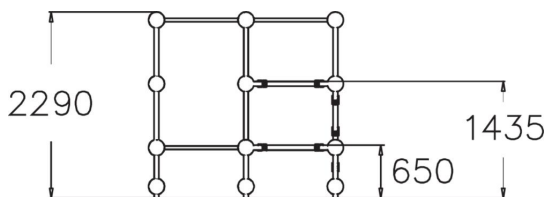

220520

SPIDER CAGE S

Parkour-kehikko joka sopii erinomaisesti wall runeihin sekä underbareihin. Kehikossa on kaksi eri korkeudella olevaa tasoa (650 mm ja 1435 mm), seinä sekä riippumistankoja. Välineessä on toimintoja riippumista, ylittämistä, alittamista sekä hyppimistä varten. Tarjoaa haastetta kiipeilyyn ja riippumiseen myös lapsille. Cloxx Parkour- tuotteet ovat leikkivälineille annetun EN-standardin EN 1176 mukaisia, joten ne soveltuvat hyvin myös koulunpihoille ja leikkipuistoihin.

Ikäryhmä	6
Käyttäjien määrä	7
Tuotteen pituus, mm	2420
Tuotteen leveys, mm	2420
Tuotteen korkeus, mm	2290
Turva-alue, m ²	30.4
Putoamistila, m ²	30.4
Tilantarve korkeus, mm	4090
Max.putoamiskorkeus, mm	2210
Turvallisuustiedot	EN 1176-1 TÜV
Asennusaika (1 hlö), h	18
Perustusvaihtoehdot	deep_mounting surface_mounting
Metalliosat	
Seinien ja HPL osien väri	