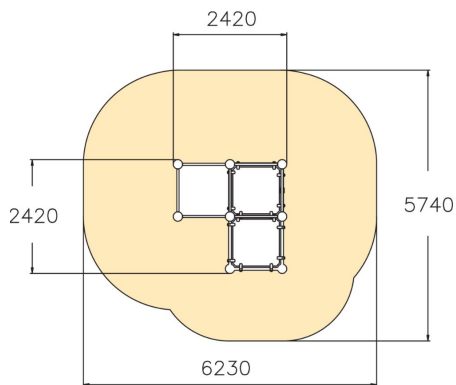

220520

SPIDER CAGE S

Parkour-kehikko joka sopii erinomaisesti wall runeihin sekä underbareihin. Kehikossa on kaksi eri korkeudella olevaa tasoa (650 mm ja 1435 mm), seinä sekä riippumistankoja. Välineessä on toimintoja riippumista, ylittämistä, alittamista sekä hyppimistä varten. Tarjoaa haastetta kiipeilyyn ja riippumiseen myös lapsille. Cloxx Parkour- tuotteet ovat leikkivälineille annetun EN-standardin EN 1176 mukaisia, joten ne soveltuvat hyvin myös koulunpihoille ja leikkipuistoihin.

Ikäryhmä	6
Käyttäjien määrä	7
Tuotteen pituus, mm	2420
Tuotteen leveys, mm	2420
Tuotteen korkeus, mm	2290
Turva-alue, m ²	30.4
Putoamistila, m ²	30.4
Tilantarve korkeus, mm	4090
Max.putoamiskorkeus, mm	2210
Turvallisuustiedot	EN 1176-1 TÜV
Asennusaika (1 hlö), h	18
Perustusvaihtoehdot	deep_mounting surface_mounting
Metalliosat	
Seinien ja HPL osien väri	