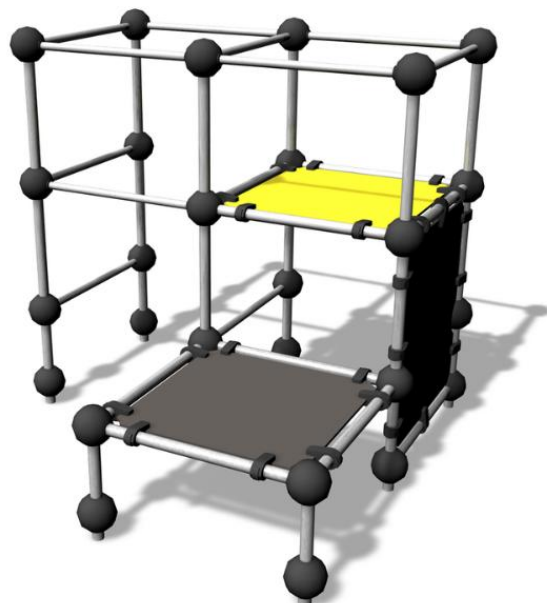

220520

SPIDER CAGE S

Parkour-kehikko joka sopii erinomaisesti wall runeihin sekä underbareihin. Kehikossa on kaksi eri korkeudella olevaa tasoa (650 mm ja 1435 mm), seinä sekä riippumistankoja. Välineessä on toimintoja riippumista, ylittämistä, alittamista sekä hyppimistä varten. Tarjoaa haastetta kiipeilyyn ja riippumiseen myös lapsille. Cloxx Parkour- tuotteet ovat leikkivälineille annetun EN-standardin EN 1176 mukaisia, joten ne soveltuvat hyvin myös koulunpihoille ja leikki puistoihin.

Ikäryhmä	6
Käyttäjien määrä	7
Tuotteen pituus, mm	2420
Tuotteen leveys, mm	2420
Tuotteen korkeus, mm	2290
Turva-alue, m ²	30.4
Putoamistila, m ²	30.4
Tilantarve korkeus, mm	4090
Max.putoamiskorkeus, mm	2210
Turvallisuustiedot	EN 1176-1 TÜV
Asennusaika (1 hlö), h	18
Perustusvaihtoehdot	Syväperustus Pintaperustus