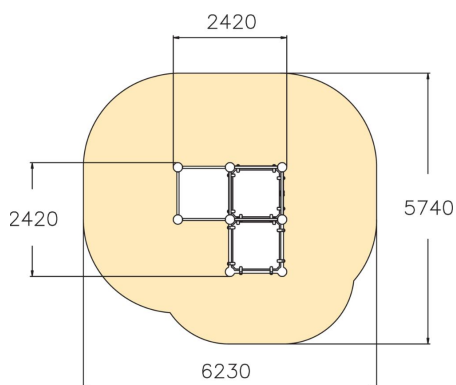

220520

SPIDER CAGE S

Parkour-kehikko joka sopii erinomaisesti wall runeihin sekä underbareihin. Kehikossa on kaksi eri korkeudella olevaa tasoa (650 mm ja 1435 mm), seinä sekä riippumistankoja. Välineessä on toimintoja riippumista, ylittämistä, alittamista sekä hyppimistä varten. Tarjoaa haastetta kiipeilyyn ja riippumiseen myös lapsille. Cloxx Parkour- tuotteet ovat leikkivälineille annetun EN-standardin EN 1176 mukaisia, joten ne soveltuvat hyvin myös koulunpihoille ja leikki puistoihin.

Ikäryhmä	6
Käyttäjien määrä	7
Tuotteen pituus, mm	2420
Tuotteen leveys, mm	2420
Tuotteen korkeus, mm	2290
Turva-alue, m ²	30.4
Putoamistila, m ²	30.4
Tilantarve korkeus, mm	4090
Max.putoamiskorkeus, mm	2210
Turvallisuustiedot	EN 1176-1 TÜV
Asennusaika (1 hlö), h	18
Perustusvaihtoehdot	Syväperustus Pintaperustus