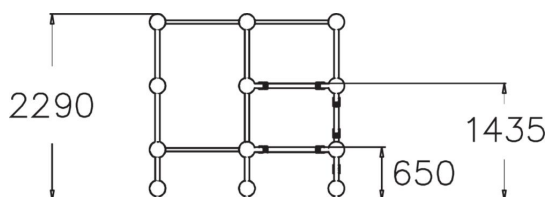

220520

SPIDER CAGE S

Parkour-kehikko joka sopii erinomaisesti wall runeihin sekä underbareihin. Kehikossa on kaksi eri korkeudella olevaa tasoa (650 mm ja 1435 mm), seinä sekä riippumistankoja. Välineessä on toimintoja riippumista, ylittämistä, alittamista sekä hyppimistä varten. Tarjoaa haastetta kiipeilyyn ja riippumiseen myös lapsille. Cloxx Parkour- tuotteet ovat leikkivälineille annetun EN-standardin EN 1176 mukaisia, joten ne soveltuvat hyvin myös koulunpihoille ja leikki puistoihin.

Ikäryhmä	6
Käyttäjien määrä	7
Tuotteen pituus, mm	2420
Tuotteen leveys, mm	2420
Tuotteen korkeus, mm	2290
Turva-alue, m ²	30.4
Putoamistila, m ²	30.4
Tilantarve korkeus, mm	4090
Max.putoamiskorkeus, mm	2210
Turvallisuustiedot	EN 1176-1 TÜV
Asennusaika (1 hlö), h	18
Perustusvaihtoehdot	Syväperustus Pintaperustus