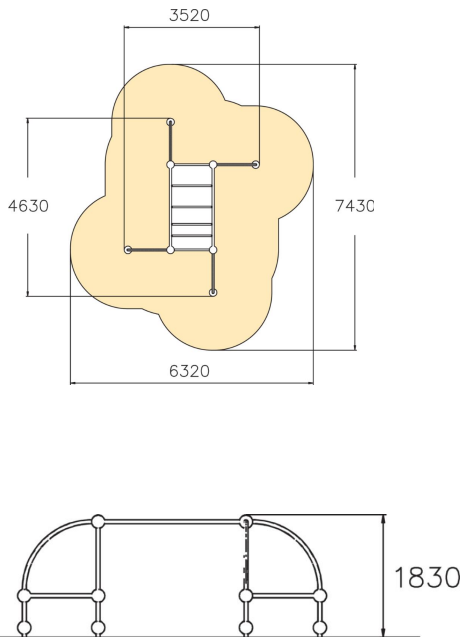

Monikäyttöinen kehikko riippumista sekä muita parkour-liikkeitä varten. Välineeseen kuuluu neljä kaarevasti muotoiltua tukea sekä niitä yhdistävät ilmatikkaat. Väline on 1830 mm korkea. Välinettä voi myös ylittää ja sen väleistä voi pujotella. Lapset yltävät roikkumaan sen tangoissa. Cloxx Parkour- tuotteet ovat leikkivälineille annetun EN-standardin EN 1176 mukaisia, joten ne soveltuvat hyvin myös koulunpihoille ja leikkipuistoihin.

Ikäryhmä	6
Käyttäjien määrä	10
Tuotteen pituus, mm	4630
Tuotteen leveys, mm	3520
Tuotteen korkeus, mm	1830
Turva-alue, m <sup>2</sup>	31.9
Putoamistila, m <sup>2</sup>	31.9
Tilantarve korkeus, mm	3630
Max.putoamiskorkeus, mm	1760
Turvallisuustiedot	EN 1176-1 TÜV
Asennusaika (1 hlö), h	13
Perustusvaihtoehdot	Syväperustus Pintaperustus