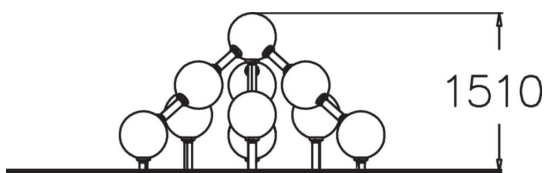

220505

PYRAMID CLIMBER

Pyramidin muotoiseen välineeseen kuuluu 11 palloa joista osa ovat liitetty toisiinsa metallitangoilla. Cloxx Parkour- tuotteet ovat leikkivälineille annetun EN-standardin EN 1176 mukaisia, joten ne soveltuvat hyvin myös koulunpihoille ja leikkipuistoihin.

Ikäryhmä	4+
Käyttäjien määrä	10
Tuotteen pituus, mm	2510
Tuotteen leveys, mm	2340
Tuotteen korkeus, mm	1510
Turva-alue, m ²	17.1
Putoamistila, m ²	21.3
Tilantarve korkeus, mm	3310
Max.putoamiskorkeus, mm	1510
Turvallisuustiedot	EN 1176-1 TÜV
Asennusaika (1 hlö), h	11
Perustusvaihtoehdot	Syväperustus Pintaperustus