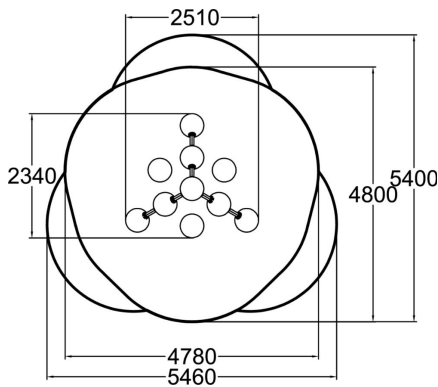

220505

PYRAMID CLIMBER

Pyramidin muotoiseen välineeseen kuuluu 11 palloa joista osa ovat liitetty toisiinsa metallitangoilla. Cloxx Parkour- tuotteet ovat leikkivälineille annetun EN-standardin EN 1176 mukaisia, joten ne soveltuvat hyvin myös koulunpihoille ja leikkipuistoihin.

Ikäryhmä	4
Käyttäjien määrä	10
Tuotteen pituus, mm	2510
Tuotteen leveys, mm	2340
Tuotteen korkeus, mm	1510
Turva-alue, m ²	17.7
Putoamistila, m ²	22
Tilantarve korkeus, mm	3310
Max.putoamiskorkeus, mm	1510
Turvallisuustiedot	EN 1176-1 TÜV
Asennusaika (1 hlö), h	11
Perustusvaihtoehdot	deep_mounting surface_mounting
Metalliosat	