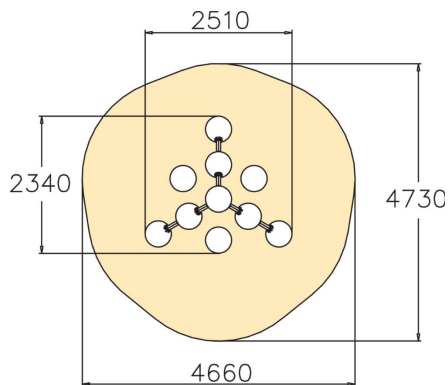

220505

PYRAMID CLIMBER

Pyramidin muotoiseen välineeseen kuuluu 11 palloa joista osa ovat liitetty toisiinsa metallitangoilla. Cloxx Parkour- tuotteet ovat leikkivälineille annetun EN-standardin EN 1176 mukaisia, joten ne soveltuvat hyvin myös koulunpihoille ja leikkipuistoihin.

Ikäryhmä	4+
Käyttäjien määrä	10
Tuotteen pituus, mm	2510
Tuotteen leveys, mm	2340
Tuotteen korkeus, mm	1510
Turva-alue, m ²	17.1
Putoamistila, m ²	21.3
Tilantarve korkeus, mm	3310
Max.putoamiskorkeus, mm	1510
Turvallisuustiedot	EN 1176-1 TÜV
Asennusaika (1 hlö), h	11
Perustusvaihtoehdot	Syväperustus Pintaperustus