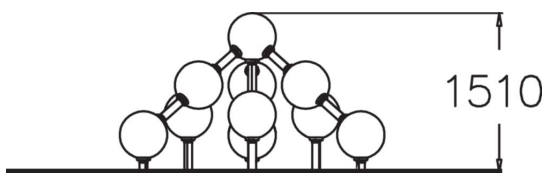

220505

PYRAMID CLIMBER

Pyramidin muotoiseen välineeseen kuuluu 11 palloa joista osa ovat liitetty toisiinsa metallitangoilla. Cloxx Parkour- tuotteet ovat leikkivälineille annetun EN-standardin EN 1176 mukaisia, joten ne soveltuvat hyvin myös koulunpihoille ja leikkipuistoihin.

Ikäryhmä	4
Käyttäjien määrä	10
Tuotteen pituus, mm	2510
Tuotteen leveys, mm	2340
Tuotteen korkeus, mm	1510
Turva-alue, m ²	17.7
Putoamistila, m ²	22
Tilantarve korkeus, mm	3310
Max.putoamiskorkeus, mm	1510
Turvallisuustiedot	EN 1176-1 TÜV
Asennusaika (1 hlö), h	11
Perustusvaihtoehdot	deep_mounting surface_mounting
Metalliosat	