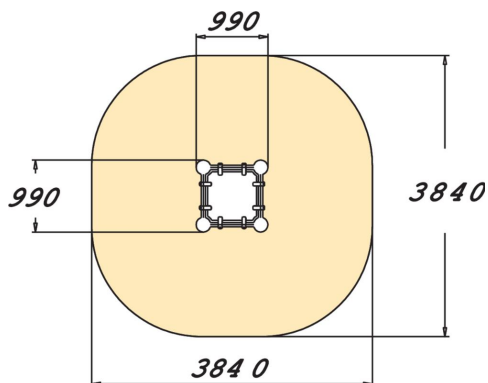

Välineeseen kuuluu neljä metallista tukipuuta ja niiden välissä oleva neliönmuotoinen taso. Taso on 650 mm korkea. Launch Box on hyvä tuote nuorille sekä kehittyneille parkour-harrastajille hyppäämistä varten. Lapsetkin voivat harjoitella erilaisia vaulteja ja precision jumpeja. Cloxx Parkour- tuotteet ovat leikkivälineille annetun EN-standardin EN 1176 mukaisia, joten ne soveltuvat hyvin myös koulunpihoille ja leikkipuistoihin.

Ikäryhmä	6
Käyttäjien määrä	1
Tuotteen pituus, mm	990
Tuotteen leveys, mm	990
Tuotteen korkeus, mm	720
Turva-alue, m ²	12.8
Putoamistila, m ²	12.8
Tilantarve korkeus, mm	2450
Max.putoamiskorkeus, mm	650
Turvallisuustiedot	EN 1176-1 TÜV
Asennusaika (1 hlö), h	5
Perustusvaihtoehdot	deep_mounting surface_mounting