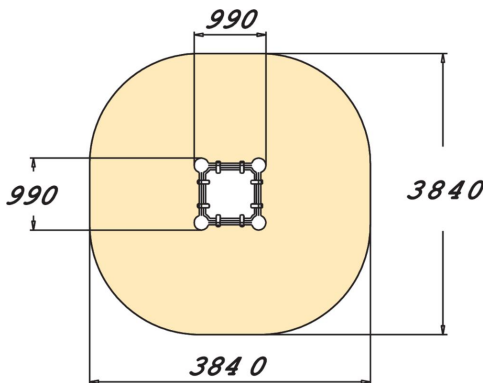

Välineeseen kuuluu neljä metallista tukipuuta ja niiden välissä oleva neliönmuotoinen taso. Taso on 650 mm korkea. Launch Box on hyvä tuote nuorille sekä kehittyneille parkour-harrastajille hyppäämistä varten. Lapsetkin voivat harjoitella erilaisia vaulteja ja precision jumpeja. Cloxx Parkour- tuotteet ovat leikkivälineille annetun EN-standardin EN 1176 mukaisia, joten ne soveltuvat hyvin myös koulunpihoille ja leikkipuistoihin.

Ikäryhmä	6
Käyttäjien määrä	1
Tuotteen pituus, mm	990
Tuotteen leveys, mm	990
Tuotteen korkeus, mm	720
Turva-alue, m ²	12.8
Putoamistila, m ²	12.8
Tilantarve korkeus, mm	2450
Max.putoamiskorkeus, mm	650
Turvallisuustiedot	EN 1176-1 TÜV
Asennusaika (1 hlö), h	5
Perustusvaihtoehdot	deep_mounting surface_mounting