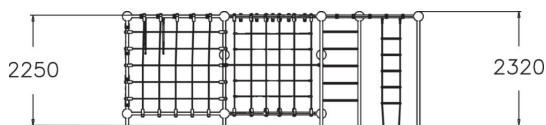

Uranium on 2250 mm korkea jännittävä kiipeilyteline jossa on erittäin monipuolisesti erilaisia toimintoja. Kiipeilytorneihin pääsee nousemaan joko suoraa tai kiemuraista kiipeilyverkkoa, kiipeilyseinää, tikkaita tai köysitikkaita pitkin. Roikkumiseen ja riippumiseen soveltuvat renkaat, trapetsitanko sekä tornien väliin sijoitettu riipuntaelementti, jota pitkin voi siirtyä puolelta toiselle.

Ikäryhmä	3+
Käyttäjien määrä	20
Tuotteen pituus, mm	6200
Tuotteen leveys, mm	2240
Tuotteen korkeus, mm	2320
Turva-alue, m <sup>2</sup>	56.7
Putoamistila, m <sup>2</sup>	56.7
Tilantarve korkeus, mm	3750
Max.putoamiskorkeus, mm	2250
Turvallisuustiedot	EN 1176-1 TÜV
Asennusaika (1 hlö), h	40
Perustusvaihtoehdot	deep_mounting surface_mounting
Seinien ja HPL osien väri	