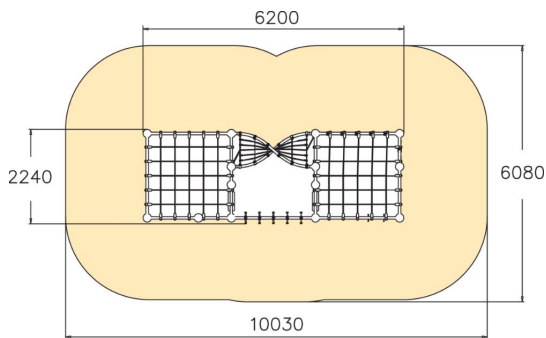

Uranium on 2250 mm korkea jännittävä kiipeilyteline jossa on erittäin monipuolisesti erilaisia toimintoja. Kiipeilytorneihin pääsee nousemaan joko suoraa tai kiemuraista kiipeilyverkkoa, kiipeilyseinää, tikkaita tai köysitikkaita pitkin. Roikkumiseen ja riippumiseen soveltuvat renkaat, trapetsitanko sekä tornien väliin sijoitettu riipuntaelementti, jota pitkin voi siirtyä puolelta toiselle.

Ikäryhmä	3+
Käyttäjien määrä	20
Tuotteen pituus, mm	6200
Tuotteen leveys, mm	2240
Tuotteen korkeus, mm	2320
Turva-alue, m <sup>2</sup>	56.7
Putoamistila, m <sup>2</sup>	56.7
Tilantarve korkeus, mm	3750
Max.putoamiskorkeus, mm	2250
Turvallisuustiedot	EN 1176-1 TÜV
Asennusaika (1 hlö), h	40
Perustusvaihtoehdot	deep_mounting surface_mounting
Seinien ja HPL osien väri	