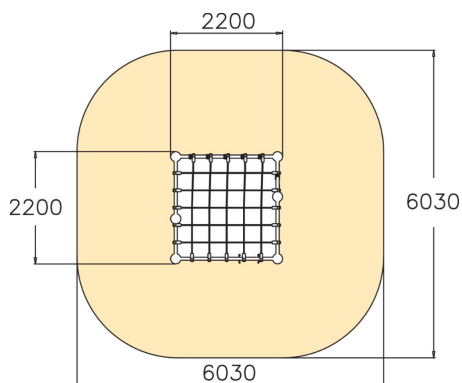

Niobium on 2250 mm korkea kiipeilytorni. Torniin pääsee joko kiipeilyverkkoa tai kiipeilyseinää pitkin. Hauskana yksityiskohtana välineessä on renkaat sekä riippumistanko jossa voi roikkua tai voimistella.

Ikäryhmä	4+
Käyttäjien määrä	9
Tuotteen pituus, mm	2200
Tuotteen leveys, mm	2200
Tuotteen korkeus, mm	2320
Turva-alue, m ²	32.9
Putoamistila, m ²	32.9
Tilantarve korkeus, mm	3750
Max.putoamiskorkeus, mm	2250
Turvallisuustiedot	EN 1176-1 TÜV
Asennusaika (1 hlö), h	17
Perustusvaihtoehdot	deep_mounting surface_mounting
Seinien ja HPL osien väri	