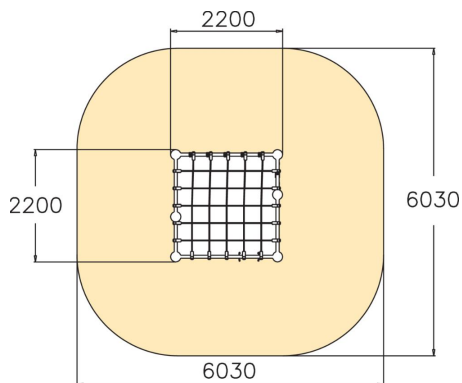

Niobium on 2250 mm korkea kiipeilytorni. Torniin pääsee joko kiipeilyverkkoa tai kiipeilyseinää pitkin. Hauskana yksityiskohtana välineessä on renkaat sekä riippumistanko jossa voi roikkua tai voimistella.

Ikäryhmä	4+
Käyttäjien määrä	9
Tuotteen pituus, mm	2200
Tuotteen leveys, mm	2200
Tuotteen korkeus, mm	2320
Turva-alue, m <sup>2</sup>	32.9
Putoamistila, m <sup>2</sup>	32.9
Tilantarve korkeus, mm	3750
Max.putoamiskorkeus, mm	2250
Turvallisuustiedot	EN 1176-1 TÜV
Asennusaika (1 hlö), h	17
Perustusvaihtoehdot	deep_mounting surface_mounting
Seinien ja HPL osien väri	