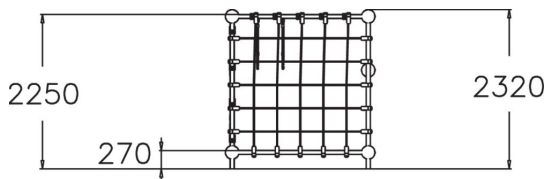

Niobium on 2250 mm korkea kiipeilytorni. Torniin pääsee joko kiipeilyverkkoa tai kiipeilyseinää pitkin. Hauskana yksityiskohtana välineessä on renkaat sekä riippumistanko jossa voi roikkua tai voimistella.

Ikäryhmä	4+
Käyttäjien määrä	9
Tuotteen pituus, mm	2200
Tuotteen leveys, mm	2200
Tuotteen korkeus, mm	2320
Turva-alue, m <sup>2</sup>	32.9
Putoamistila, m <sup>2</sup>	32.9
Tilantarve korkeus, mm	3750
Max.putoamiskorkeus, mm	2250
Turvallisuustiedot	EN 1176-1 TÜV
Asennusaika (1 hlö), h	17
Perustusvaihtoehdot	deep_mounting surface_mounting
Seinien ja HPL osien väri	