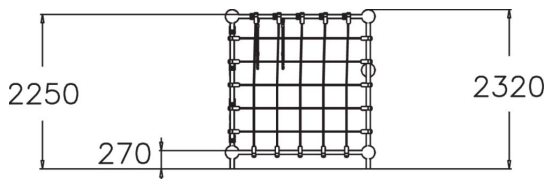

Niobium on 2250 mm korkea kiipeilytorni. Torniin pääsee joko kiipeilyverkkoa tai kiipeilyseinää pitkin. Hauskana yksityiskohtana välineessä on renkaat sekä riippumistanko jossa voi roikkua tai voimistella.

Ikäryhmä	4+
Käyttäjien määrä	9
Tuotteen pituus, mm	2200
Tuotteen leveys, mm	2200
Tuotteen korkeus, mm	2320
Turva-alue, m ²	32.9
Putoamistila, m ²	32.9
Tilantarve korkeus, mm	3750
Max.putoamiskorkeus, mm	2250
Turvallisuustiedot	EN 1176-1 TÜV
Asennusaika (1 hlö), h	17
Perustusvaihtoehdot	deep_mounting surface_mounting
Seinien ja HPL osien väri	