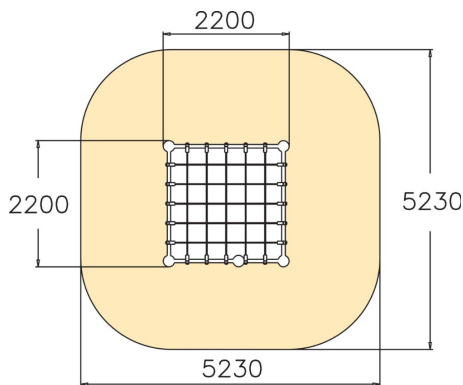

Neptunium on 1720 mm korkea kiipeilytorni. Torniin pääsee nousemalla joko tikkaita tai köysitikkaita pitkin. Lapset viihtyvät roikkumassa verkossa tai istuskelemissa sen päällä. Hauska lisä on verkosta roikkuva trapetsitanko, jossa voi keinua ja voimistella. Leikkivälineen alla voi myös leikkiä vaikkapa kotia.

Ikäryhmä	3+
Käyttäjien määrä	7
Tuotteen pituus, mm	2200
Tuotteen leveys, mm	2200
Tuotteen korkeus, mm	1720
Turva-alue, m ²	25.2
Tilantarve korkeus, mm	3150
Max.putoamiskorkeus, mm	1650
Turvallisuustiedot	EN 1176-1 TÜV
Asennusaika (1 hlö), h	16
Perustusvaihtoehdot	Syväperustus Pintaperustus