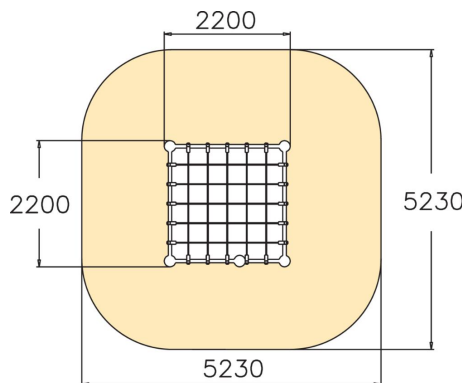

Neptunium on 1720 mm korkea kiipeilytorni. Torniin pääsee nousemalla joko tikkaita tai köysitikkaita pitkin. Lapset viihtyvät roikkumassa verkossa tai istuskelemissa sen päällä. Hauska lisä on verkosta roikkuva trapetsitanko, jossa voi keinua ja voimistella. Leikkivälineen alla voi myös leikkiä vaikkapa kotia.

Ikäryhmä	3+
Käyttäjien määrä	7
Tuotteen pituus, mm	2200
Tuotteen leveys, mm	2200
Tuotteen korkeus, mm	1720
Turva-alue, m <sup>2</sup>	25.2
Putoamistila, m <sup>2</sup>	25.2
Tilantarve korkeus, mm	3150
Max.putoamiskorkeus, mm	1650
Turvallisuustiedot	EN 1176-1 TÜV
Asennusaika (1 hlö), h	16
Perustusvaihtoehdot	deep_mounting surface_mounting
Metalliosat	
Köydet	