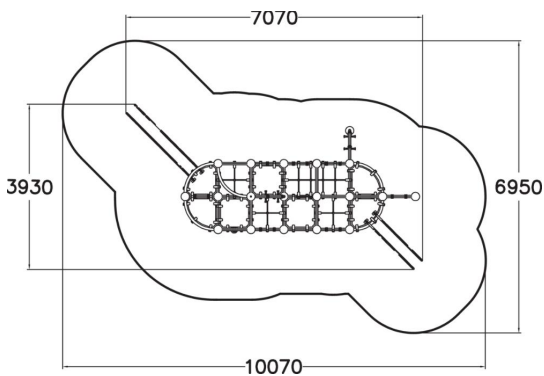

 Kiipeilyt
2

 Leikkipaneelit
4

 Liu'ut
2

 Tornit
3

Ikärühmä	4+
Käyttäjien määrä	18
Tuotteen pituus, mm	7070
Tuotteen leveys, mm	3930
Tuotteen korkeus, mm	4170
Turva-alue, m ²	45.6
Putoamistila, m ²	45.6
Tilantarve korkeus, mm	4170
Max.putoamiskorkeus, mm	1820
Turvallisuustiedot	EN 1176-1, (3) TÜV
Asennusaika (1 hlö), h	32
Perustusvaihtoehdot	deep_mounting surface_mounting