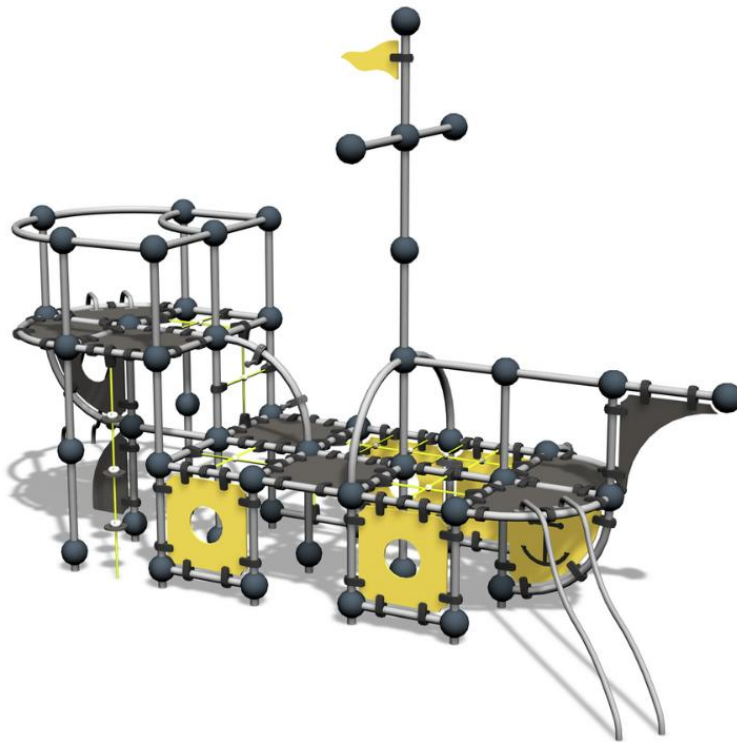

 Kiipeilyt
2

 Leikkipaneelit
4

 Liu'ut
2

 Tornit
3

Ikärühmä	4+
Käyttäjien määrä	18
Tuotteen pituus, mm	7070
Tuotteen leveys, mm	3930
Tuotteen korkeus, mm	4170
Turva-alue, m ²	45.6
Putoamistila, m ²	45.6
Tilantarve korkeus, mm	4170
Max.putoamiskorkeus, mm	1820
Turvallisuustiedot	EN 1176-1, (3) TÜV
Asennusaika (1 hlö), h	32
Perustusvaihtoehdot	deep_mounting surface_mounting