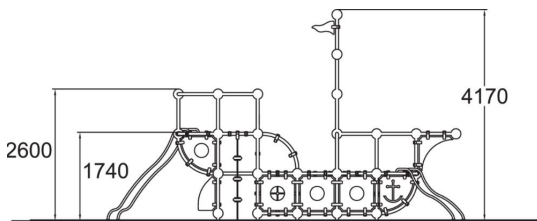

 Kiipeilyt
2

 Leikkipaneelit
4

 Liu'ut
2

 Tornit
3

Ikärühmä	4+
Käyttäjien määrä	18
Tuotteen pituus, mm	7070
Tuotteen leveys, mm	3930
Tuotteen korkeus, mm	4170
Turva-alue, m ²	45.6
Putoamistila, m ²	45.6
Tilantarve korkeus, mm	4170
Max.putoamiskorkeus, mm	1820
Turvallisuustiedot	EN 1176-1, (3) TÜV
Asennusaika (1 hlö), h	32
Perustusvaihtoehdot	deep_mounting surface_mounting