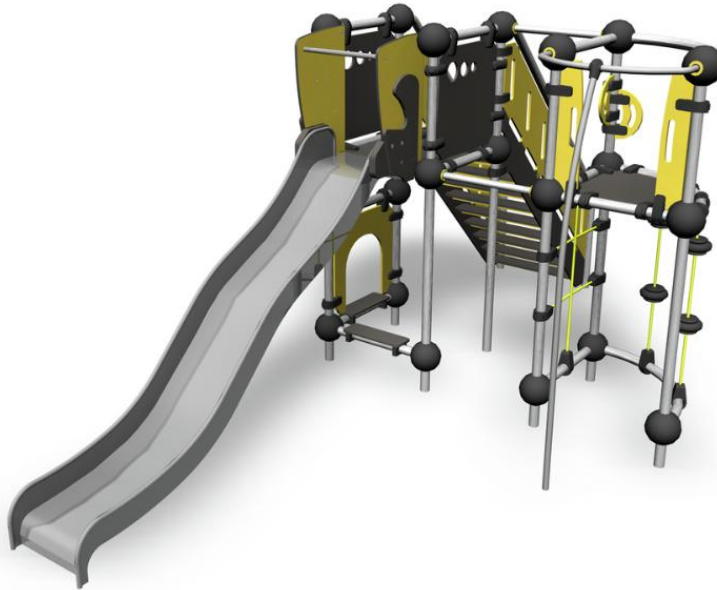

Kiipeilyt
3

Leikkipaneelit
1

Liu'ut
1

Tornit
2

Osmium on pienen tilan monipuolinen leikkiväline. Välineessä on kaksi 1470 mm korkuista tornia, joista liukumäkitorniin nouseaan portaita pitkin, ja kiipeilytorniin kiipeilyverkkoa tai kiipeilyköysiä pitkin kiipeilemällä. Kiipeilytornista laskeudutaan alas palomiehentankoa pitkin liukumalla. Leikkivälineen alapuolella on ikkunaseinä, jossa voi leikkiä vaikkapa kioskia, lisäksi välineen leikkiarvoa.

Ikäryhmä	2+
Käyttäjien määrä	13
Tuotteen pituus, mm	2550
Tuotteen leveys, mm	5140
Tuotteen korkeus, mm	2320
Turva-alue, m ²	30.4
Putoamistila, m ²	32.6
Tilantarve korkeus, mm	3270
Max.putoamiskorkeus, mm	1470
Turvallisuustiedot	EN 1176-1, 3 TÜV
Asennusaika (1 hlö), h	24
Perustusvaihtoehdot	deep_mounting surface_mounting
Metalliosat	
Seinien ja HPL osien väri	
Köydet	