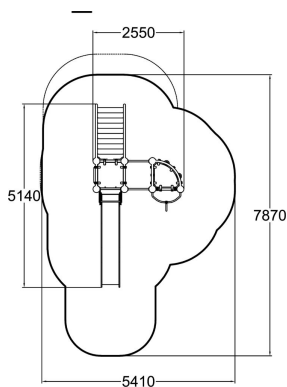

Kiipeilyt
3

Leikkipaneelit
1

Liu'ut
1

Tornit
2

Osmium on pienen tilan monipuolinen leikkiväline. Välineessä on kaksi 1470 mm korkuista tornia, joista liukumäkitorniin nouseaan portaita pitkin, ja kiipeilytorniin kiipeilyverkkoa tai kiipeilyköysiä pitkin kiipeilemällä. Kiipeilytornista laskeudutaan alas palomiehentankoa pitkin liukumalla. Leikkivälineen alapuolella on ikkunaseinä, jossa voi leikkiä vaikkapa kioskia, lisäksi välineen leikkiarvoa.

Ikäryhmä	2+
Käyttäjien määrä	13
Tuotteen pituus, mm	2550
Tuotteen leveys, mm	5140
Tuotteen korkeus, mm	2320
Turva-alue, m ²	30.4
Putoamistila, m ²	32.6
Tilantarve korkeus, mm	3270
Max.putoamiskorkeus, mm	1470
Turvallisuustiedot	EN 1176-1, 3 TÜV
Asennusaika (1 hlö), h	24
Perustusvaihtoehdot	deep_mounting surface_mounting
Metalliosat	
Seinien ja HPL osien väri	
Köydet	