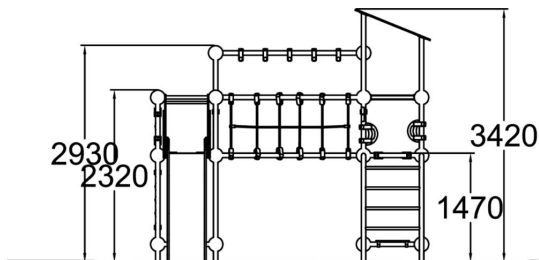

-  Kiipeilyt  
3
-  Katot  
1
-  Liu'ut  
1
-  Tornit  
2

Cesium on monipuolinen ja jännittävä leikkiväline isolla liukumäellä ja kahdella 1470 mm korkuisella tornilla. Leikkivälineeseen mahtuu kerralla useita lapsia. Välineeseen voidaan nousta joko tikkaita tai kiipeilyseinää pitkin. Tornista toiseen pääsee joko kiemuraisen kiipeilyverkon kautta tai riipuntasiltaa pitkin etenemällä. Väline haastaa isotkin lapset kiipeilemään kehittäen samalla motorisia taitoja ja tasapainoa. Leikkivälineen alapuolella on neljä istumapaikkaa joissa kiipeilijät voivat levähtää. Kiipeilyseinässä on aidot, pitävät bouldering-otteet.

Ikäryhmä	3+
Käyttäjien määrä	14
Tuotteen pituus, mm	3790
Tuotteen leveys, mm	4420
Tuotteen korkeus, mm	3410
Turva-alue, m <sup>2</sup>	39.9
Putoamistila, m <sup>2</sup>	41.4
Tilantarve korkeus, mm	3410
Max.putoamiskorkeus, mm	2250
Turvallisuustiedot	EN 1176-1, 3 TÜV
Asennusaika (1 hlö), h	28
Perustusvaihtoehdot	deep_mounting surface_mounting
Metalliosat	
Seinien ja HPL osien väri	
Köydet	