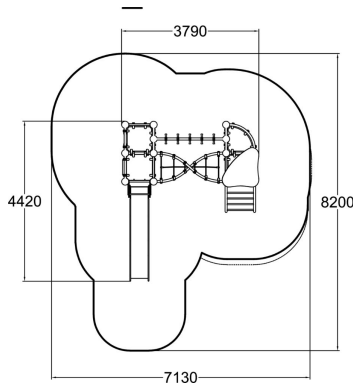

-  Kiipeilyt  
3
-  Katot  
1
-  Liu'ut  
1
-  Tornit  
2

Cesium on monipuolinen ja jännittävä leikkiväline isolla liukumäellä ja kahdella 1470 mm korkuisella tornilla. Leikkivälineeseen mahtuu kerralla useita lapsia. Välineeseen voidaan nousta joko tikkaita tai kiipeilyseinää pitkin. Tornista toiseen pääsee joko kiemuraisen kiipeilyverkon kautta tai riipuntasiltaa pitkin etenemällä. Väline haastaa isotkin lapset kiipeilemään kehittäen samalla motorisia taitoja ja tasapainoa. Leikkivälineen alapuolella on neljä istumapaikkaa joissa kiipeilijät voivat levähtää. Kiipeilyseinässä on aidot, pitävät bouldering-otteet.

Ikäryhmä	3+
Käyttäjien määrä	14
Tuotteen pituus, mm	3790
Tuotteen leveys, mm	4420
Tuotteen korkeus, mm	3410
Turva-alue, m <sup>2</sup>	39.9
Putoamistila, m <sup>2</sup>	41.4
Tilantarve korkeus, mm	3410
Max.putoamiskorkeus, mm	2250
Turvallisuustiedot	EN 1176-1, 3 TÜV
Asennusaika (1 hlö), h	28
Perustusvaihtoehdot	deep_mounting surface_mounting
Metalliosat	
Seinien ja HPL osien väri	
Köydet	