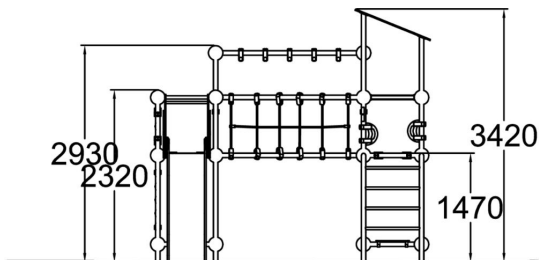

	Kiipeilyt 3
	Katot 1
	Liu'ut 1
	Tornit 2

Cesium on monipuolinen ja jännittävä leikkiväline isolla liukumäellä ja kahdella 1470 mm korkuisella tornilla. Leikkivälineeseen mahtuu kerralla useita lapsia. Välineeseen voidaan nousta joko tikkaita tai kiipeilyseinää pitkin. Tornista toiseen pääsee joko kiemuraisen kiipeilyverkon kautta tai riipuntasiltaa pitkin etenemällä. Väline haastaa isotkin lapset kiipeilemään kehittämällä samalla motorisia taitoja ja tasapainoa. Leikkivälineen alapuolella on neljä istumapaikkaa joissa kiipeilijät voivat levähtää. Kiipeilyseinässä on aidot, pitävät bouldering-otteet.

Ikäryhmä	3+
Käyttäjien määrä	14
Tuotteen pituus, mm	3790
Tuotteen leveys, mm	4420
Tuotteen korkeus, mm	3410
Turva-alue, m ²	39.9
Putoamistila, m ²	41.4
Tilantarve korkeus, mm	3410
Max.putoamiskorkeus, mm	2250
Turvallisuustiedot	EN 1176-1, 3 TÜV
Asennusaika (1 hlö), h	28
Perustusvaihtoehdot	deep_mounting surface_mounting
Metalliosat	
Seinien ja HPL osien väri	
Köydet	