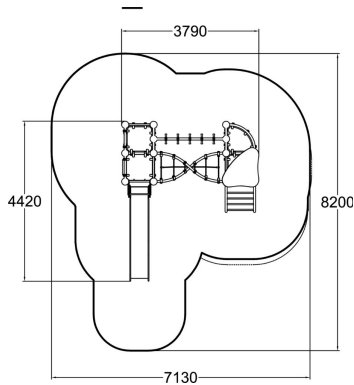

	Kiipeilyt 3
	Katot 1
	Liu'ut 1
	Tornit 2

Cesium on monipuolinen ja jännittävä leikkiväline isolla liukumäellä ja kahdella 1470 mm korkuisella tornilla. Leikkivälineeseen mahtuu kerralla useita lapsia. Välineeseen voidaan nousta joko tikkaita tai kiipeilyseinää pitkin. Tornista toiseen pääsee joko kiemuraisen kiipeilyverkon kautta tai riipuntasiltaa pitkin etenemällä. Väline haastaa isotkin lapset kiipeilemään kehittämällä samalla motorisia taitoja ja tasapainoa. Leikkivälineen alapuolella on neljä istumapaikkaa joissa kiipeilijät voivat levähtää. Kiipeilyseinässä on aidot, pitävät bouldering-otteet.

Ikäryhmä	3+
Käyttäjien määrä	14
Tuotteen pituus, mm	3790
Tuotteen leveys, mm	4420
Tuotteen korkeus, mm	3410
Turva-alue, m ²	39.9
Putoamistila, m ²	41.4
Tilantarve korkeus, mm	3410
Max.putoamiskorkeus, mm	2250
Turvallisuustiedot	EN 1176-1, 3 TÜV
Asennusaika (1 hlö), h	28
Perustusvaihtoehdot	deep_mounting surface_mounting
Metalliosat	
Seinien ja HPL osien väri	
Köydet	