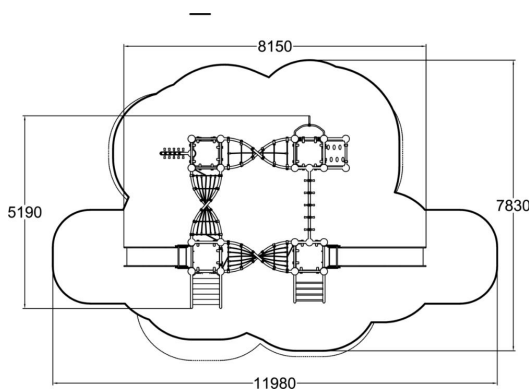

Plutoniumissa on uskomattoman paljon toimintoja eri-ikäisille lapsille. Useiden toimintojen ansiosta leikkivälineeseen mahtuu kerrallaan paljon lapsia. Plutoniumin reittimäisyys lisää leikin liikunnallisuutta ja kehittää lasten taitoja monipuolisesti. Isossa leikkivälineessä myös sosiaaliset taidot kehittyvät kuin huomaamatta. Pieni liukumäki on sopiva pienimmille ja erilaiset kiipeilyosiot kiinnostavat isompia lapsia. 870 mm korkeudella olevaan liukumäkeen pääsee turvallisesti portaita pitkin. Korkeampaan, 1470 mm torniin voidaan nousta tikkaita, ramppitappitikkaita tai kahta erilaista kiipeilyseinää pitkin. Erilaiset nousut haastavat eritaitoiset kiipeilijät.

Ikäryhmä	1+
Käyttäjien määrä	18
Tuotteen pituus, mm	8150
Tuotteen leveys, mm	5190
Tuotteen korkeus, mm	2920
Turva-alue, m ²	64
Putoamistila, m ²	66
Tilantarve korkeus, mm	3270
Max.putoamiskorkeus, mm	2250
Turvallisuustiedot	EN 1176-1, 3 TÜV
Asennusaika (1 hlö), h	32
Perustusvaihtoehdot	deep_mounting surface_mounting
Metalliosat	
Seinien ja HPL osien väri	
Köydet	