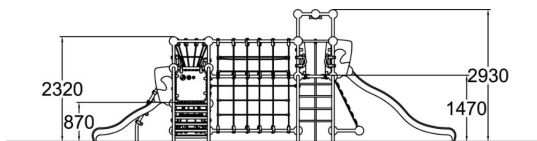

Plutoniumissa on uskomattoman paljon toimintoja eri-ikäisille lapsille. Useiden toimintojen ansiosta leikkivälineeseen mahtuu kerrallaan paljon lapsia. Plutoniumin reittimäisyys lisää leikin liikunnallisuutta ja kehittää lasten taitoja monipuolisesti. Isossa leikkivälineessä myös sosiaaliset taidot kehittyvät kuin huomaamatta. Pieni liukumäki on sopiva pienimmille ja erilaiset kiipeilyosiot kiinnostavat isompia lapsia. 870 mm korkeudella olevaan liukumäkeen pääsee turvallisesti portaita pitkin. Korkeampaan, 1470 mm torniin voidaan nousta tikkaita, ramppitappitikkaita tai kahta erilaista kiipeilyseinää pitkin. Erilaiset nousut haastavat eritaitoiset kiipeilijät.

Ikäryhmä	1+
Käyttäjien määrä	18
Tuotteen pituus, mm	8150
Tuotteen leveys, mm	5190
Tuotteen korkeus, mm	2920
Turva-alue, m ²	64
Putoamistila, m ²	66
Tilantarve korkeus, mm	3270
Max.putoamiskorkeus, mm	2250
Turvallisuustiedot	EN 1176-1, 3 TÜV
Asennusaika (1 hlö), h	32
Perustusvaihtoehdot	deep_mounting surface_mounting
Metalliosat	
Seinien ja HPL osien väri	
Köydet	