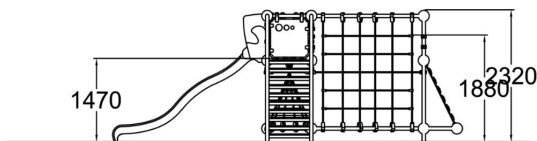

Iridium on monipuolinen leikkiväline, jossa on ison, 1470 mm korkean liukumäen lisäksi kaksi kiipeilyverkkoa, tikkaat ja kiipeilyseinä aidoilla bouldering-otteilla. Useiden toimintojen ansiosta leikkimään mahtuu paljon lapsia samaan aikaan. Kiemuraiset kiipeilyverkot tarjoavat jännitystä kiipeilyyn, ja isommat lapset viihtyvät myös istumassa verkkojen yläpuomilla.

Ikäryhmä	2+
Käyttäjien määrä	9
Tuotteen pituus, mm	6230
Tuotteen leveys, mm	5240
Tuotteen korkeus, mm	2320
Turva-alue, m ²	44
Putoamistila, m ²	47.1
Tilantarve korkeus, mm	3270
Max.putoamiskorkeus, mm	2250
Turvallisuustiedot	EN 1176-1 TÜV
Asennusaika (1 hlö), h	28
Perustusvaihtoehdot	deep_mounting surface_mounting