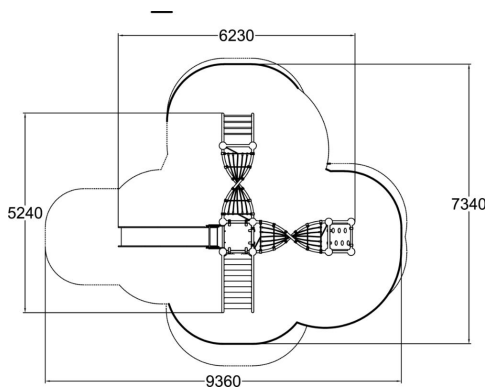

Iridium on monipuolinen leikkiväline, jossa on ison, 1470 mm korkean liukumäen lisäksi kaksi kiipeilyverkkoa, tikkaat ja kiipeilyseinä aidoilla bouldering-otteilla. Useiden toimintojen ansiosta leikkimään mahtuu paljon lapsia samaan aikaan. Kiemuraiset kiipeilyverkot tarjoavat jännitystä kiipeilyyn, ja isommat lapset viihtyvät myös istumassa verkkojen yläpuomilla.

Ikäryhmä	2+
Käyttäjien määrä	9
Tuotteen pituus, mm	6230
Tuotteen leveys, mm	5240
Tuotteen korkeus, mm	2320
Turva-alue, m ²	44
Putoamistila, m ²	47.1
Tilantarve korkeus, mm	3270
Max.putoamiskorkeus, mm	2250
Turvallisuustiedot	EN 1176-1 TÜV
Asennusaika (1 hlö), h	28
Perustusvaihtoehdot	deep_mounting surface_mounting
Metalliosat	
Seinien ja HPL osien väri	
Köydet	