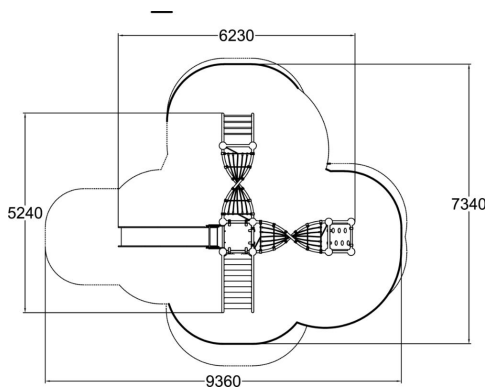

Iridium on monipuolinen leikkiväline, jossa on ison, 1470 mm korkean liukumäen lisäksi kaksi kiipeilyverkkoa, tikkaat ja kiipeilyseinä aidoilla bouldering-otteilla. Useiden toimintojen ansiosta leikkimään mahtuu paljon lapsia samaan aikaan. Kiemuraiset kiipeilyverkot tarjoavat jännitystä kiipeilyyn, ja isommat lapset viihtyvät myös istumassa verkkojen yläpuomilla.

Ikäryhmä	2+
Käyttäjien määrä	9
Tuotteen pituus, mm	6230
Tuotteen leveys, mm	5240
Tuotteen korkeus, mm	2320
Turva-alue, m ²	44
Putoamistila, m ²	47.1
Tilantarve korkeus, mm	3270
Max.putoamiskorkeus, mm	2250
Turvallisuustiedot	EN 1176-1 TÜV
Asennusaika (1 hlö), h	28
Perustusvaihtoehdot	deep_mounting surface_mounting