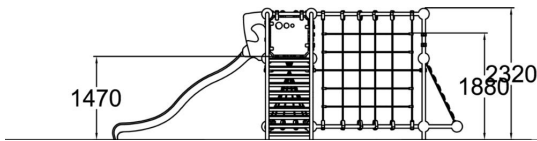

Iridium on monipuolinen leikkiväline, jossa on ison, 1470 mm korkean liukumäen lisäksi kaksi kiipeilyverkkoa, tikkaat ja kiipeilyseinä aidoilla bouldering-otteilla. Useiden toimintojen ansiosta leikkimään mahtuu paljon lapsia samaan aikaan. Kiemuraiset kiipeilyverkot tarjoavat jännitystä kiipeilyyn, ja isommat lapset viihtyvät myös istumassa verkkojen yläpuomilla.

Ikäryhmä	2+
Käyttäjien määrä	9
Tuotteen pituus, mm	6230
Tuotteen leveys, mm	5240
Tuotteen korkeus, mm	2320
Turva-alue, m ²	44
Putoamistila, m ²	47.1
Tilantarve korkeus, mm	3270
Max.putoamiskorkeus, mm	2250
Turvallisuustiedot	EN 1176-1 TÜV
Asennusaika (1 hlö), h	28
Perustusvaihtoehdot	deep_mounting surface_mounting
Metalliosat	
Seinien ja HPL osien väri	
Köydet	