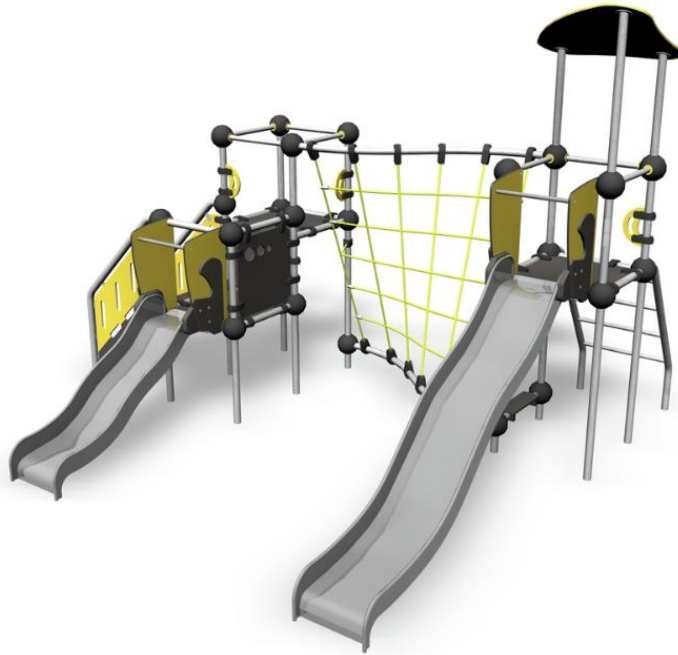

-  Kiipeilyt
2
-  Katot
1
-  Liu'ut
2
-  Tornit
2

Barium on monipuolinen leikkiväline jossa viihtyvät monen ikäiset lapset. Leikkivälineeseen mahtuu kerrallaan useita lapsia. Pieni liukumäki on sopiva pienimmille ja erilaiset kiipeilyosiot kiinnostavat isompia lapsia. 870 mm korkeudella olevaan liukumäkeen pääsee turvallisesti portaita pitkin. Korkeampaan, 1470 mm torniin voidaan nousta kaltevaa kiipeilyverkkoa tai tikkaita pitkin, ja alas voi laskeutua huimaa vauhtia joko pitkän liukumäen tai palomiehentangon kautta.

Ikäryhmä	1+
Käyttäjien määrä	11
Tuotteen pituus, mm	4720
Tuotteen leveys, mm	4390
Tuotteen korkeus, mm	3410
Turva-alue, m ²	42.8
Putoamistila, m ²	44.9
Tilantarve korkeus, mm	3410
Max.putoamiskorkeus, mm	2250
Turvallisuustiedot	EN 1176-1, 3 TÜV
Asennusaika (1 hlö), h	26
Perustusvaihtoehdot	deep_mounting surface_mounting
Metalliosat	
Seinien ja HPL osien väri	
Köydet	