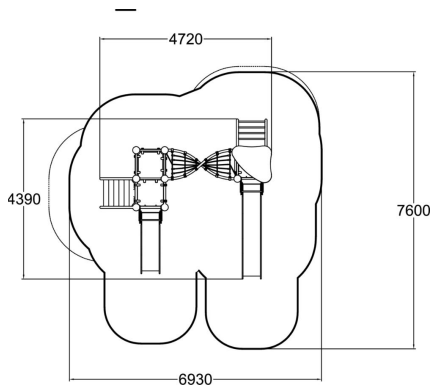

-  Kiipeilyt
2
-  Katot
1
-  Liu'ut
2
-  Tornit
2

Barium on monipuolinen leikkiväline jossa viihtyvät monen ikäiset lapset. Leikkivälineeseen mahtuu kerrallaan useita lapsia. Pieni liukumäki on sopiva pienimmille ja erilaiset kiipeilyosiot kiinnostavat isompia lapsia. 870 mm korkeudella olevaan liukumäkeen pääsee turvallisesti portaita pitkin. Korkeampaan, 1470 mm torniin voidaan nousta kaltevaa kiipeilyverkkoa tai tikkaita pitkin, ja alas voi laskeutua huimaa vauhtia joko pitkän liukumäen tai palomiehentangon kautta.

Ikäryhmä	1+
Käyttäjien määrä	11
Tuotteen pituus, mm	4720
Tuotteen leveys, mm	4390
Tuotteen korkeus, mm	3410
Turva-alue, m ²	42.8
Putoamistila, m ²	44.9
Tilantarve korkeus, mm	3410
Max.putoamiskorkeus, mm	2250
Turvallisuustiedot	EN 1176-1, 3 TÜV
Asennusaika (1 hlö), h	26
Perustusvaihtoehdot	deep_mounting surface_mounting
Metalliosat	
Seinien ja HPL osien väri	
Köydet	