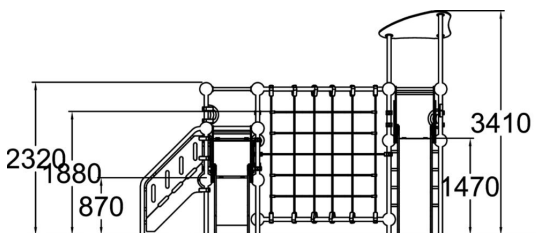

-  Kiipeilyt
2
-  Katot
1
-  Liu'ut
2
-  Tornit
2

Barium on monipuolinen leikkiväline jossa viihtyvät monen ikäiset lapset. Leikkivälineeseen mahtuu kerrallaan useita lapsia. Pieni liukumäki on sopiva pienimmille ja erilaiset kiipeilyosiot kiinnostavat isompia lapsia. 870 mm korkeudella olevaan liukumäkeen pääsee turvallisesti portaita pitkin. Korkeampaan, 1470 mm torniin voidaan nousta kaltevaa kiipeilyverkkoa tai tikkaita pitkin, ja alas voi laskeutua huimaa vauhtia joko pitkän liukumäen tai palomiehentangon kautta.

Ikäryhmä	1+
Käyttäjien määrä	11
Tuotteen pituus, mm	4720
Tuotteen leveys, mm	4390
Tuotteen korkeus, mm	3410
Turva-alue, m ²	42.8
Putoamistila, m ²	44.9
Tilantarve korkeus, mm	3410
Max.putoamiskorkeus, mm	2250
Turvallisuustiedot	EN 1176-1, 3 TÜV
Asennusaika (1 hlö), h	26
Perustusvaihtoehdot	deep_mounting surface_mounting
Metalliosat	
Seinien ja HPL osien väri	
Köydet	