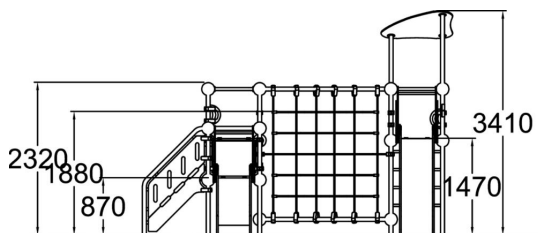

-  Kiipeilyt
2
-  Katot
1
-  Liu'ut
2
-  Tornit
2

Barium on monipuolinen leikkiväline jossa viihtyvät monen ikäiset lapset. Leikkivälineeseen mahtuu kerrallaan useita lapsia. Pieni liukumäki on sopiva pienimmille ja erilaiset kiipeilyosiot kiinnostavat isompia lapsia. 870 mm korkeudella olevaan liukumäkeen pääsee turvallisesti portaita pitkin. Korkeampaan, 1470 mm torniin voidaan nousta kaltevaa kiipeilyverkkoa tai tikkaita pitkin, ja alas voi laskeutua huimaa vauhtia joko pitkän liukumäen tai palomiehentangon kautta.

Ikäryhmä	1+
Käyttäjien määrä	11
Tuotteen pituus, mm	4720
Tuotteen leveys, mm	4390
Tuotteen korkeus, mm	3410
Turva-alue, m ²	42.8
Putoamistila, m ²	44.9
Tilantarve korkeus, mm	3410
Max.putoamiskorkeus, mm	2250
Turvallisuustiedot	EN 1176-1, 3 TÜV
Asennusaika (1 hlö), h	26
Perustusvaihtoehdot	deep_mounting surface_mounting
Metalliosat	
Seinien ja HPL osien väri	
Köydet	