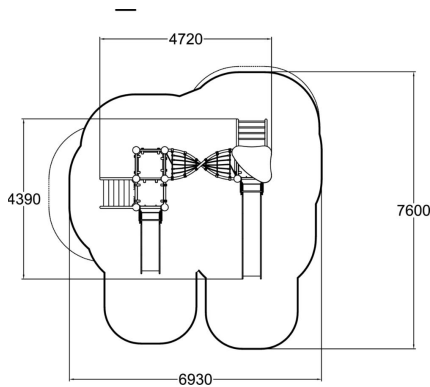

-  Kiipeilyt
2
-  Katot
1
-  Liu'ut
2
-  Tornit
2

Barium on monipuolinen leikkiväline jossa viihtyvät monen ikäiset lapset. Leikkivälineeseen mahtuu kerrallaan useita lapsia. Pieni liukumäki on sopiva pienimmille ja erilaiset kiipeilyosiot kiinnostavat isompia lapsia. 870 mm korkeudella olevaan liukumäkeen pääsee turvallisesti portaita pitkin. Korkeampaan, 1470 mm torniin voidaan nousta kaltevaa kiipeilyverkkoa tai tikkaita pitkin, ja alas voi laskeutua huimaa vauhtia joko pitkän liukumäen tai palomiehentangon kautta.

Ikäryhmä	1+
Käyttäjien määrä	11
Tuotteen pituus, mm	4720
Tuotteen leveys, mm	4390
Tuotteen korkeus, mm	3410
Turva-alue, m ²	42.8
Putoamistila, m ²	44.9
Tilantarve korkeus, mm	3410
Max.putoamiskorkeus, mm	2250
Turvallisuustiedot	EN 1176-1, 3 TÜV
Asennusaika (1 hlö), h	26
Perustusvaihtoehdot	deep_mounting surface_mounting
Metalliosat	
Seinien ja HPL osien väri	
Köydet	