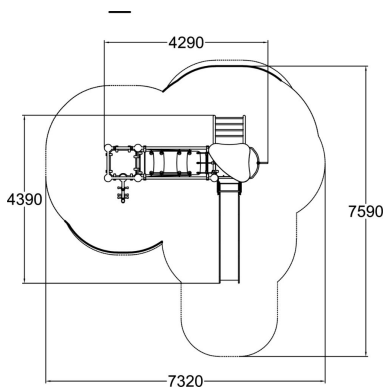

	Kiipeilyt 3
	Katot 1
	Liu'ut 1
	Tornit 2

Radon on iso ja monipuolinen leikkiväline joka innostaa kaikkia pikku kiipeilijöitä. Matala 870 mm ja korkea 1470 mm torni tekevät välineestä jännittävän ja useat erilaiset kiipeilyelementit kehittävät lasten motorisia taitoja monipuolisesti. Tornista toiseen päästään hauskaasti turvallista riippusiltaa pitkin. Korkeampaan torniin päästään myös kipuamalla tikkaita, ja alas voidaan liukua huimaa vauhtia joko palomiehen tankoa tai liukumäkeä pitkin. Liukumäen alla on istumapaikka jossa voi rauhoittua hetkeksi.

Ikäryhmä	3+
Käyttäjien määrä	10
Tuotteen pituus, mm	4290
Tuotteen leveys, mm	4390
Tuotteen korkeus, mm	3410
Turva-alue, m ²	36.5
Putoamistila, m ²	37.1
Tilantarve korkeus, mm	3410
Max.putoamiskorkeus, mm	1470
Turvallisuustiedot	EN 1176-1, 3 TÜV
Asennusaika (1 hlö), h	22
Perustusvaihtoehdot	deep_mounting surface_mounting
Metalliosat	
Seinien ja HPL osien väri	
Köydet	