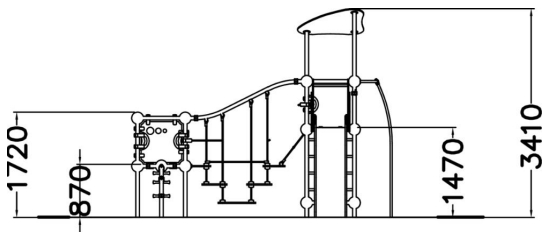

	Kiipeilyt 3
	Katot 1
	Liu'ut 1
	Tornit 2

Radon on iso ja monipuolinen leikkiväline joka innostaa kaikkia pikku kiipeilijöitä. Matala 870 mm ja korkea 1470 mm torni tekevät välineestä jännittävän ja useat erilaiset kiipeilyelementit kehittävät lasten motorisia taitoja monipuolisesti. Tornista toiseen päästään hauskaasti turvallista riippusiltaa pitkin. Korkeampaan torniin päästään myös kipuamalla tikkaita, ja alas voidaan liukua huimaa vauhtia joko palomiehen tankoa tai liukumäkeä pitkin. Liukumäen alla on istumapaikka jossa voi rauhoittua hetkeksi.

Ikäryhmä	3+
Käyttäjien määrä	10
Tuotteen pituus, mm	4290
Tuotteen leveys, mm	4390
Tuotteen korkeus, mm	3410
Turva-alue, m ²	36.5
Putoamistila, m ²	37.1
Tilantarve korkeus, mm	3410
Max.putoamiskorkeus, mm	1470
Turvallisuustiedot	EN 1176-1, 3 TÜV
Asennusaika (1 hlö), h	22
Perustusvaihtoehdot	deep_mounting surface_mounting
Metalliosat	
Seinien ja HPL osien väri	
Köydet	