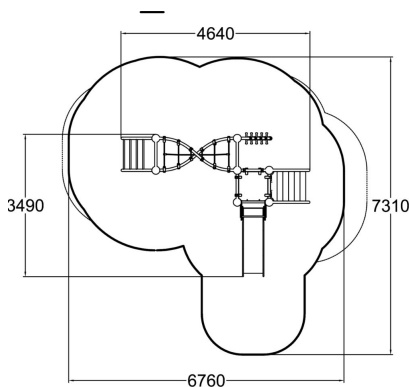

Vanadium on pieneenkin tilaan sopiva monipuolinen leikkiväline. 870 mm korkeudella sijaitsevan pienen liukumäen ja portaiden lisäksi välineestä löytyvät terästikkaat, ramppitappitikkaat sekä tasanteen yläpuolella oleva kiemurainen kiipeilyverkko. Erilaisten kiipeilyelementtien vuoksi leikkiväline kiinnostaa myös isompia lapsia. Toiminnot haastavat eritasoiset kiipeilijät ja kehittävät lasten tasapainoa monipuolisesti. Tavallisesta poikkeava, moderni ulkomuoto mahdollistaa uudenlaisia mielikuvitusleikkejä verrattuna perinteisiin leikkivälineisiin.

Ikäryhmä	1+
Käyttäjien määrä	7
Tuotteen pituus, mm	4640
Tuotteen leveys, mm	3490
Tuotteen korkeus, mm	2320
Turva-alue, m ²	34.3
Putoamistila, m ²	36.5
Tilantarve korkeus, mm	3270
Max.putoamiskorkeus, mm	2250
Turvallisuustiedot	EN 1176-1, 3 TÜV
Asennusaika (1 hlö), h	20
Perustusvaihtoehdot	deep_mounting surface_mounting
Metalliosat	
Seinien ja HPL osien väri	
Köydet	