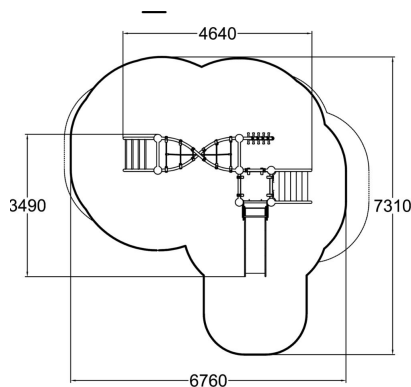

Vanadium on pieneenkin tilaan sopiva monipuolinen leikkiväline. 870 mm korkeudella sijaitsevan pienen liukumäen ja portaiden lisäksi välineestä löytyvät terästikkaat, ramppitappitikkaat sekä tasanteen yläpuolella oleva kiemurainen kiipeilyverkko. Erilaisten kiipeilyelementtien vuoksi leikkiväline kiinnostaa myös isompia lapsia. Toiminnot haastavat eritasoiset kiipeilijät ja kehittävät lasten tasapainoa monipuolisesti. Tavallisesta poikkeava, moderni ulkomuoto mahdollistaa uudenlaisia mielikuvitusleikkejä verrattuna perinteisiin leikkivälineisiin.

Ikäryhmä	1+
Käyttäjien määrä	7
Tuotteen pituus, mm	4640
Tuotteen leveys, mm	3490
Tuotteen korkeus, mm	2320
Turva-alue, m ²	34.3
Putoamistila, m ²	36.5
Tilantarve korkeus, mm	3270
Max.putoamiskorkeus, mm	2250
Turvallisuustiedot	EN 1176-1, 3 TÜV
Asennusaika (1 hlö), h	20
Perustusvaihtoehdot	deep_mounting surface_mounting
Metalliosat	
Seinien ja HPL osien väri	
Köydet	