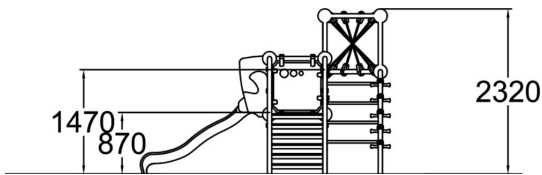

Vanadium on pieneenkin tilaan sopiva monipuolinen leikkiväline. 870 mm korkeudella sijaitsevan pienen liukumäen ja portaiden lisäksi välineestä löytyvät terästikkaat, ramppitappitikkaat sekä tasanteen yläpuolella oleva kiemurainen kiipeilyverkko. Erilaisten kiipeilyelementtien vuoksi leikkiväline kiinnostaa myös isompia lapsia. Toiminnot haastavat eritasoiset kiipeilijät ja kehittävät lasten tasapainoa monipuolisesti. Tavallisesta poikkeava, moderni ulkomuoto mahdollistaa uudenlaisia mielikuvitusleikkejä verrattuna perinteisiin leikkivälineisiin.

Ikäryhmä	1+
Käyttäjien määrä	7
Tuotteen pituus, mm	4640
Tuotteen leveys, mm	3490
Tuotteen korkeus, mm	2320
Turva-alue, m ²	34.3
Putoamistila, m ²	36.5
Tilantarve korkeus, mm	3270
Max.putoamiskorkeus, mm	2250
Turvallisuustiedot	EN 1176-1, 3 TÜV
Asennusaika (1 hlö), h	20
Perustusvaihtoehdot	deep_mounting surface_mounting
Metalliosat	
Seinien ja HPL osien väri	
Köydet	