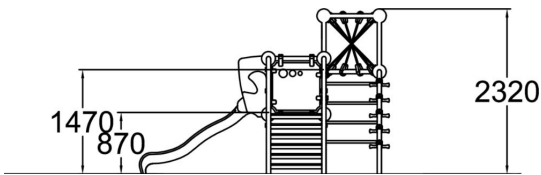

Vanadium on pieneenkin tilaan sopiva monipuolinen leikkiväline. 870 mm korkeudella sijaitsevan pienen liukumäen ja portaiden lisäksi välineestä löytyvät terästikkaat, ramppitappitikkaat sekä tasanteen yläpuolella oleva kiemurainen kiipeilyverkko. Erilaisten kiipeilyelementtien vuoksi leikkiväline kiinnostaa myös isompia lapsia. Toiminnot haastavat eritasoiset kiipeilijät ja kehittävät lasten tasapainoa monipuolisesti. Tavallisesta poikkeava, moderni ulkomuoto mahdollistaa uudenlaisia mielikuvitusleikkejä verrattuna perinteisiin leikkivälineisiin.

Ikäryhmä	1+
Käyttäjien määrä	7
Tuotteen pituus, mm	4640
Tuotteen leveys, mm	3490
Tuotteen korkeus, mm	2320
Turva-alue, m ²	34.3
Putoamistila, m ²	36.5
Tilantarve korkeus, mm	3270
Max.putoamiskorkeus, mm	2250
Turvallisuustiedot	EN 1176-1, 3 TÜV
Asennusaika (1 hlö), h	20
Perustusvaihtoehdot	deep_mounting surface_mounting
Metalliosat	
Seinien ja HPL osien väri	
Köydet	