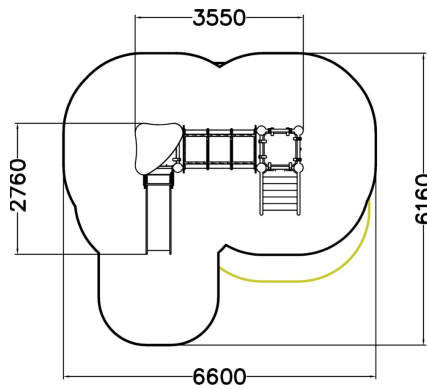

-  Leikkipaneelit  
1
-  Katot  
1
-  Liu'ut  
1
-  Tornit  
2

Radium on pienille lapsille sopiva leikkiväline. Lyhyt liukumäki ja vierekkäiset portaat innostavat lapset laskemaan mäkeä yhä uudelleen. Lasten motoriset taidot kehittyvät ja leikin liikunnallisuus lisääntyy. 870 mm korkea tasanne kattoineen on hyvä tähytyspaikka, ja tornien välillä oleva läpinäkyvä tunneli antaa mielikuvitukselle siivet.

Ikäryhmä	1+
Käyttäjien määrä	7
Tuotteen pituus, mm	3550
Tuotteen leveys, mm	2760
Tuotteen korkeus, mm	2810
Turva-alue, m <sup>2</sup>	29.8
Putoamistila, m <sup>2</sup>	31.6
Tilantarve korkeus, mm	2810
Max.putoamiskorkeus, mm	1000
Turvallisuustiedot	EN 1176-1, 3 TÜV
Asennusaika (1 hlö), h	24
Perustusvaihtoehdot	deep_mounting surface_mounting
Metalliosat	
Seinien ja HPL osien väri	
Köydet	