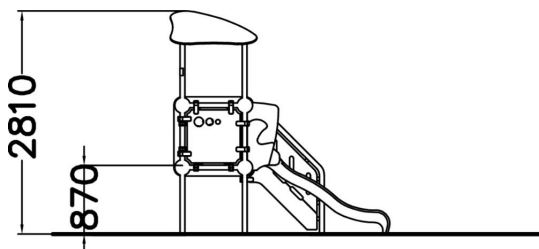

	Leikkipaneelit 1
	Katot 1
	Liu'ut 1
	Tornit 2

Radium on pienille lapsille sopiva leikkiväline. Lyhyt liukumäki ja vierekkäiset portaat innostavat lapset laskemaan mäkeä yhä uudelleen. Lasten motoriset taidot kehittyvät ja leikin liikunnallisuus lisääntyy. 870 mm korkea tasanne kattoineen on hyvä tähytyspaikka, ja tornien välillä oleva läpinäkyvä tunneli antaa mielikuvitukselle siivet.

Ikäryhmä	1+
Käyttäjien määrä	7
Tuotteen pituus, mm	3550
Tuotteen leveys, mm	2760
Tuotteen korkeus, mm	2810
Turva-alue, m <sup>2</sup>	29.8
Putoamistila, m <sup>2</sup>	31.6
Tilantarve korkeus, mm	2810
Max.putoamiskorkeus, mm	1000
Turvallisuustiedot	EN 1176-1, 3 TÜV
Asennusaika (1 hlö), h	24
Perustusvaihtoehdot	deep_mounting surface_mounting
Metalliosat	
Seinien ja HPL osien väri	
Köydet	