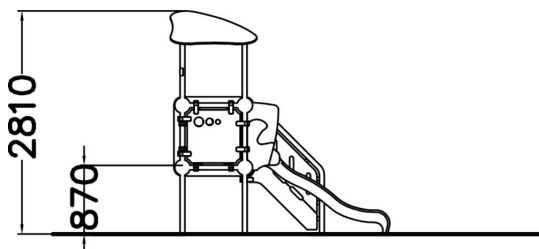

-  Leikkipaneelit  
1
-  Katot  
1
-  Liu'ut  
1
-  Tornit  
2

Radium on pienille lapsille sopiva leikkiväline. Lyhyt liukumäki ja vierekkäiset portaat innostavat lapset laskemaan mäkeä yhä uudelleen. Lasten motoriset taidot kehittyvät ja leikin liikunnallisuus lisääntyy. 870 mm korkea tasanne kattoineen on hyvä tähytyspaikka, ja tornien välillä oleva läpinäkyvä tunneli antaa mielikuvitukselle siivet.

Ikäryhmä	1+
Käyttäjien määrä	7
Tuotteen pituus, mm	3550
Tuotteen leveys, mm	2760
Tuotteen korkeus, mm	2810
Turva-alue, m <sup>2</sup>	29.8
Putoamistila, m <sup>2</sup>	31.6
Tilantarve korkeus, mm	2810
Max.putoamiskorkeus, mm	1000
Turvallisuustiedot	EN 1176-1, 3 TÜV
Asennusaika (1 hlö), h	24
Perustusvaihtoehdot	deep_mounting surface_mounting
Metalliosat	
Seinien ja HPL osien väri	
Köydet	