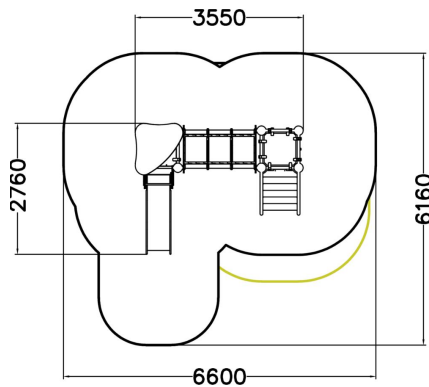

	Leikkipaneelit 1
	Katot 1
	Liu'ut 1
	Tornit 2

Radium on pienille lapsille sopiva leikkiväline. Lyhyt liukumäki ja vierekkäiset portaat innostavat lapset laskemaan mäkeä yhä uudelleen. Lasten motoriset taidot kehittyvät ja leikin liikunnallisuus lisääntyy. 870 mm korkea tasanne kattoineen on hyvä tähytyspaikka, ja tornien välillä oleva läpinäkyvä tunneli antaa mielikuvitukselle siivet.

Ikäryhmä	1+
Käyttäjien määrä	7
Tuotteen pituus, mm	3550
Tuotteen leveys, mm	2760
Tuotteen korkeus, mm	2810
Turva-alue, m <sup>2</sup>	29.8
Putoamistila, m <sup>2</sup>	31.6
Tilantarve korkeus, mm	2810
Max.putoamiskorkeus, mm	1000
Turvallisuustiedot	EN 1176-1, 3 TÜV
Asennusaika (1 hlö), h	24
Perustusvaihtoehdot	deep_mounting surface_mounting
Metalliosat	
Seinien ja HPL osien väri	
Köydet	