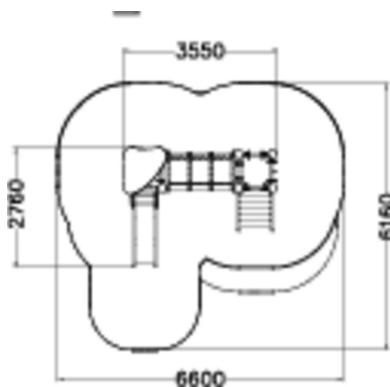

-  Leikkipaneelit
1
-  Katot
1
-  Liu'ut
1
-  Tornit
2

Radium on pienille lapsille sopiva leikkiväline. Lyhyt liukumäki ja vierekkäiset portaat innostavat lapset laskemaan mäkeä yhä uudelleen. Lasten motoriset taidot kehittyvät ja leikin liikunnallisuus lisääntyy. 870 mm korkea tasanne kattoineen on hyvä tähytyspaikka, ja tornien välillä oleva läpinäkyvä tunneli antaa mielikuvitukselle siivet.

Ikäryhmä	1+
Käyttäjien määrä	7
Tuotteen pituus, mm	3550
Tuotteen leveys, mm	2760
Tuotteen korkeus, mm	2810
Turva-alue, m ²	29.8
Putoamistila, m ²	31.6
Tilantarve korkeus, mm	2810
Max.putoamiskorkeus, mm	1000
Turvallisuustiedot	EN 1176-1, 3 TÜV
Asennusaika (1 hlö), h	24
Perustusvaihtoehdot	Syväperustus Pintaperustus