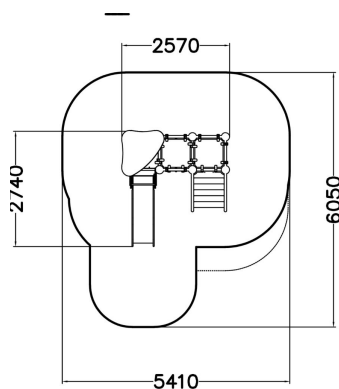

-  Leikkipaneelit
1
-  Katot
1
-  Liu'ut
1
-  Tornit
2

Calcium on pienille lapsille sopiva leikkiväline. Lyhyt liukumäki ja vierekkäiset portaat innostavat lapset laskemaan mäkeä yhä uudelleen. Lasten motoriset taidot kehittyvät ja leikin liikunnallisuus lisääntyy. Iso, 870 mm korkea tasanne kattoineen on hyvä tähytyspaikka ja seinillä olevat labyrintti ja ruletti lisäävät välineen leikkitoimintoja.

Ikäryhmä	1+
Käyttäjien määrä	7
Tuotteen pituus, mm	2570
Tuotteen leveys, mm	2760
Tuotteen korkeus, mm	2810
Turva-alue, m ²	24.9
Putoamistila, m ²	26.2
Tilantarve korkeus, mm	2810
Max.putoamiskorkeus, mm	1000
Turvallisuustiedot	EN 1176-1, 3 TÜV
Asennusaika (1 hlö), h	20
Perustusvaihtoehdot	deep_mounting surface_mounting
Metalliosat	
Seinien ja HPL osien väri	
Köydet	