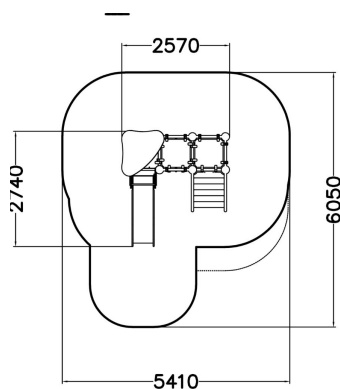

-  Leikkipaneelit  
1
-  Katot  
1
-  Liu'ut  
1
-  Tornit  
2

Calcium on pienille lapsille sopiva leikkiväline. Lyhyt liukumäki ja vierekkäiset portaat innostavat lapset laskemaan mäkeä yhä uudelleen. Lasten motoriset taidot kehittyvät ja leikin liikunnallisuus lisääntyy. Iso, 870 mm korkea tasanne kattoineen on hyvä tähytyspaikka ja seinillä olevat labyrintti ja ruletti lisäävät välineen leikkitoimintoja.

Ikäryhmä	1+
Käyttäjien määrä	7
Tuotteen pituus, mm	2570
Tuotteen leveys, mm	2760
Tuotteen korkeus, mm	2810
Turva-alue, m <sup>2</sup>	24.9
Putoamistila, m <sup>2</sup>	26.2
Tilantarve korkeus, mm	2810
Max.putoamiskorkeus, mm	1000
Turvallisuustiedot	EN 1176-1, 3 TÜV
Asennusaika (1 hlö), h	20
Perustusvaihtoehdot	Syväperustus Pintaperustus