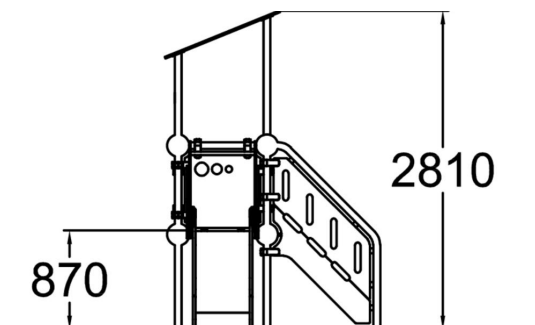

	Katot 1
	Liu'ut 1
	Tornit 1

Pienille lapsille sopiva leikkiväline jossa on portaat, 870 mm korkea katettu tasanne sekä pieni liukumäki. Turvallinen ja kestävä leikkiväline joka kehittää pienten lasten motorisia taitoja. Modernimpi versio perinteisestä liukumäestä joka kuuluu vuodesta toiseen lasten suosikkeihin.

Ikäryhmä	1+
Käyttäjien määrä	3
Tuotteen pituus, mm	1900
Tuotteen leveys, mm	2760
Tuotteen korkeus, mm	2810
Turva-alue, m ²	19.5
Putoamistila, m ²	21.5
Tilantarve korkeus, mm	2810
Max.putoamiskorkeus, mm	1000
Turvallisuustiedot	EN 1176-1, 3 TÜV
Asennusaika (1 hlö), h	12
Perustusvaihtoehdot	deep_mounting surface_mounting