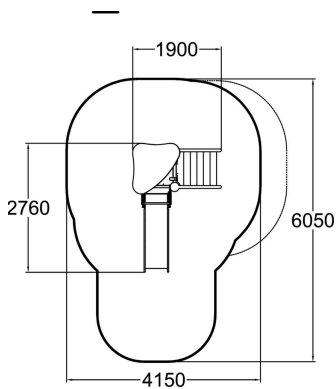

	Katot 1
	Liu'ut 1
	Tornit 1

Pienille lapsille sopiva leikkiväline jossa on portaat, 870 mm korkea katettu tasanne sekä pieni liukumäki. Turvallinen ja kestävä leikkiväline joka kehittää pienten lasten motorisia taitoja. Modernimpi versio perinteisestä liukumäestä joka kuuluu vuodesta toiseen lasten suosikkeihin.

Ikäryhmä	1+
Käyttäjien määrä	3
Tuotteen pituus, mm	1900
Tuotteen leveys, mm	2760
Tuotteen korkeus, mm	2810
Turva-alue, m ²	19.5
Putoamistila, m ²	21.5
Tilantarve korkeus, mm	2810
Max.putoamiskorkeus, mm	1000
Turvallisuustiedot	EN 1176-1, 3 TÜV
Asennusaika (1 hlö), h	12
Perustusvaihtoehdot	deep_mounting surface_mounting