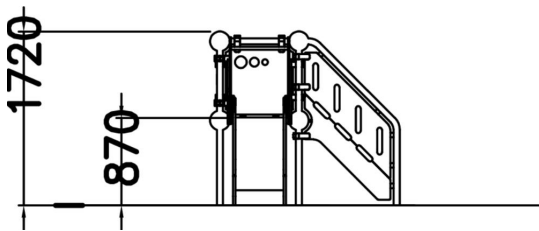

Pienille lapsille sopiva leikkiväline jossa on portaat, 870 mm korkea tasanne sekä pieni liukumäki. Turvallinen ja kestävä leikkiväline kehittää pienten lasten motorisia taitoja. Modernimpi versio perinteisestä liukumäestä joka kuuluu vuodesta toiseen lasten suosikkeihin.

Ikäryhmä	1+
Käyttäjien määrä	3
Tuotteen pituus, mm	1880
Tuotteen leveys, mm	2710
Tuotteen korkeus, mm	1720
Turva-alue, m <sup>2</sup>	20
Putoamistila, m <sup>2</sup>	22
Tilantarve korkeus, mm	2370
Max.putoamiskorkeus, mm	1000
Turvallisuustiedot	EN 1176-1, 3 TÜV
Asennusaika (1 hlö), h	10
Perustusvaihtoehdot	deep_mounting surface_mounting
Metalliosat	
Seinien ja HPL osien väri	
Köydet	