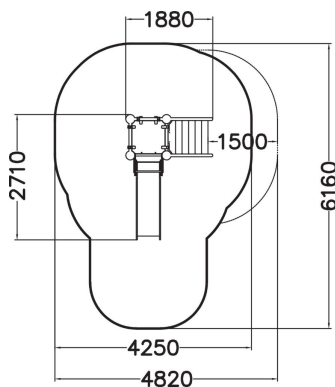

Pienille lapsille sopiva leikkiväline jossa on portaat, 870 mm korkea tasanne sekä pieni liukumäki. Turvallinen ja kestävä leikkiväline kehittää pienten lasten motorisia taitoja. Modernimpi versio perinteisestä liukumäestä joka kuuluu vuodesta toiseen lasten suosikkeihin.

Ikäryhmä	1+
Käyttäjien määrä	3
Tuotteen pituus, mm	1880
Tuotteen leveys, mm	2710
Tuotteen korkeus, mm	1720
Turva-alue, m <sup>2</sup>	20
Putoamistila, m <sup>2</sup>	22
Tilantarve korkeus, mm	2370
Max.putoamiskorkeus, mm	1000
Turvallisuustiedot	EN 1176-1, 3 TÜV
Asennusaika (1 hlö), h	10
Perustusvaihtoehdot	deep_mounting surface_mounting
Metalliosat	
Seinien ja HPL osien väri	
Köydet	