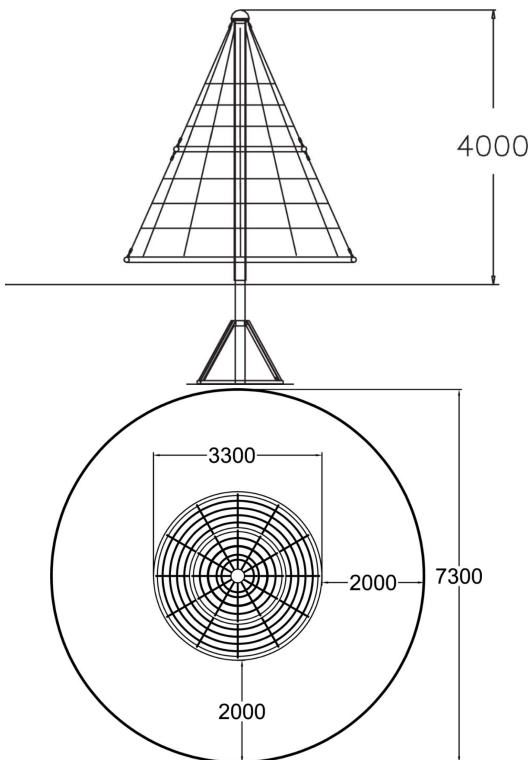

Apollo on pyörivä verkkokiipeilyteline, jonne voi mennä sisälle istumaan tai kiivetä huipulle asti. Tuote on oranssi-musta ja se on saatavilla myös sini-harmaana (200230).

Ikäryhmä	5+
Käyttäjien määrä	39
Tuotteen pituus, mm	3300
Tuotteen leveys, mm	3300
Tuotteen korkeus, mm	3650
Turva-alue, m ²	41.9
Putoamistila, m ²	41.9
Tilantarve korkeus, mm	5350
Max.putoamiskorkeus, mm	2610
Asennusaika (1 hlö), h	24
Perustusvaihtoehdot	deep_mounting
Metalliosat	
Köydet	