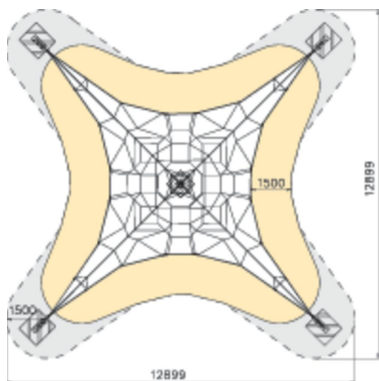

# Pyramid Net L

Pyramidi-kiipeilyverkko tarjoaa kaikenikäisille upean mahdollisuuden liikkua ja treenata niin notkeutta, keuhonhallintaa kuin tasapainoakin. Haasteet käyvät kovemiksi mitä syvemmälle ja korkeammalle kiipeät. Pyramidiverkko on kompakti väline, johon mahtuu suuri määrä yhtäaikaaisia käyttäjiä! Pyramidi on saatavana joko sini-harmaana tai kelta-mustana ja kolmessa koossa; S, M ja L.

Ikäryhmä	6-12
Käyttäjien määrä	46
Tuotteen pituus, mm	9900
Tuotteen leveys, mm	9900
Tuotteen korkeus, mm	5700
Turva-alue, m <sup>2</sup>	87
Putoamistila, m <sup>2</sup>	112.1
Tilantarve korkeus, mm	5700
Max.putoamiskorkeus, mm	850
Turvallisuustiedot	EN 1176-1, 11:2008 TÜV
Asennusaika (1 hlö), h	28
Perustusvaihtoehdot	deep_mounting