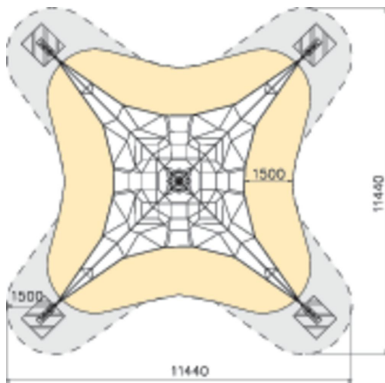

Pyramid Net M

Pyramidi-kiipeilyverkko tarjoaa kaikenikäisille upean mahdollisuuden liikkua ja treenata niin notkeutta, keuhohallintaa kuin tasapainoakin. Haasteet käyvät kovemmiksi mitä syvemmälle ja korkeammalle kiipeät. Pyramidiverkko on kompakti väline, johon mahtuu suuri määrä yhtäaikaista käyttäjiä! Pyramidi on saatavana joko sini-harmaana tai kelta-mustana ja kolmessa koossa; S, M ja L.

Ikäryhmä	6-12
Käyttäjien määrä	35
Tuotteen pituus, mm	7780
Tuotteen leveys, mm	7780
Tuotteen korkeus, mm	4450
Turva-alue, m ²	59.5
Putoamistila, m ²	83.3
Tilantarve korkeus, mm	4450
Max.putoamiskorkeus, mm	700
Turvallisuustiedot	EN 1176-1, 11:2008 TÜV
Asennusaika (1 hlö), h	28
Perustusvaihtoehdot	deep_mounting